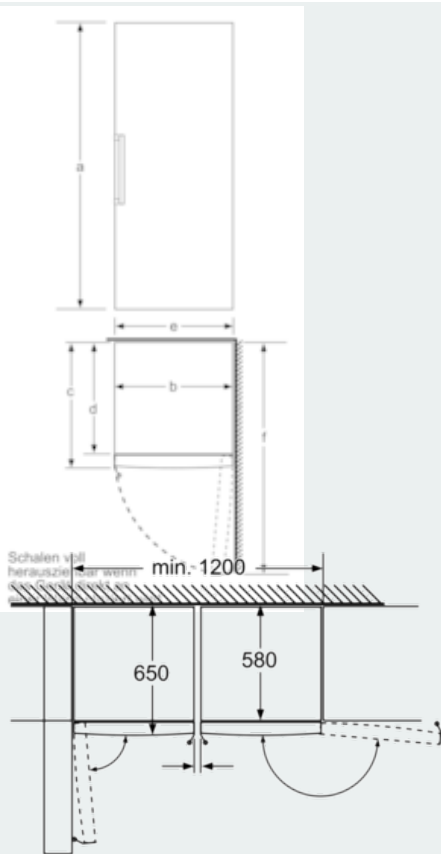

iQ300, Freistehender Gefrierschrank, weiß GS36VVW31

Maßzeichnungen

Schalen voll herausziehbar
wenn das Gerät direkt an einer
Wand platziert ist.

Masse in mm

	a	b	c	d	e	f
KSW36, GSD36	187					
KSV36, KSF36, GSN36, GSV36	186					
KSV33, GSN33, GSV33	176	60	65	58	60	119.5
KSV29, GSN29, GSV29	161					
GSV24	146					
GSN51	161					
GSN54	176	70	78	70	70	142
GSN58	191					

Masse in cm