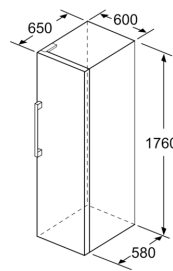

Masse

- Gerätemasse (H x B x T): 176.0 cm x 60.0 cm x 65.0 cm

Technische Informationen

- Türanschlag rechts, wechselbar
- Höhenverstellbare Füße vorne, Rollen hinten
- Türöffnungswinkel 90°
- 220 - 240 V

Zubehör

- 2 x Kälteakku, 1 x Eiswürfelschale

**iQ300, Freistehender
Gefrierschrank, 176 x 60 cm, Weiß
GS33NVWEP**

Maßzeichnungen

	a	b	c	d	e	f
KSW36, GSD36	187					
KSV36, KSF36, GSN36, GSV36	186					
KSV33, GSN33, GSV33	176	60	65	58	60	119.5
KSV29, GSN29, GSV29	161					
GSV24	146					
GSN51	161					
GSN54	176	70	78	70	70	142
GSN58	191					

- a Höhe
- b Breite
- c Tiefe bei geschlossener Tür ohne Griff und ohne Abstandsteil
- d Tiefe des Schanks ohne Abstandsteil
- e Breite bei geöffneter Tür ohne Griff
- f Tiefe bei geöffneter Tür ohne Griff und ohne Abstandsteil

Masse in cm

Masse in mm