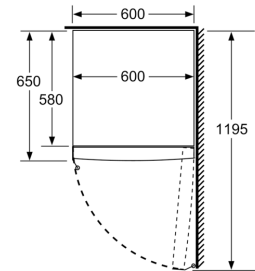

Masse

- Gerätemasse (H x B x T): 176.0 cm x 60.0 cm x 65.0 cm

Technische Informationen

- Türanschlag rechts, wechselbar
- Höhenverstellbare Füße vorne, Rollen hinten
- Türöffnungswinkel 90°
- 220 - 240 V

Zubehör

- 2 x Kälteakku, 1 x Eiswürfelschale

**iQ300, Freistehender
Gefrierschrank, 176 x 60 cm, Weiß
GS33NVWEP**

Maßzeichnungen

	a	b	c	d	e	f
KSW36, GSD36	187					
KSV36, KSF36, GSN36, GSV36	186					
KSV33, GSN33, GSV33	176	60	65	58	60	119.5
KSV29, GSN29, GSV29	161					
GSV24	146					
GSN51	161					
GSN54	176	70	78	70	70	142
GSN58	191					

- a Höhe
- b Breite
- c Tiefe bei geschlossener Tür ohne Griff und ohne Abstandsteil
- d Tiefe des Schanks ohne Abstandsteil
- e Breite bei geöffneter Tür ohne Griff
- f Tiefe bei geöffneter Tür ohne Griff und ohne Abstandsteil

Masse in cm

Masse in mm