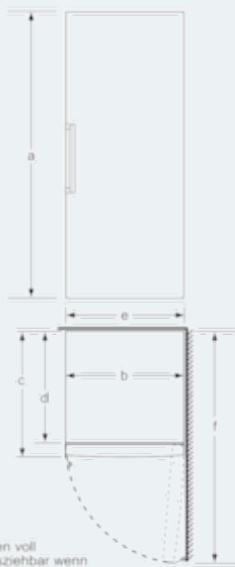

iQ500
GS33NAW30
Gefrierschrank

Maßzeichnungen

Schalen voll
herausziehbar wenn
das Gerät direkt an
einer Wand platziert wird.