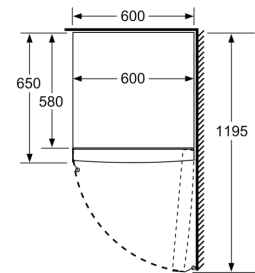

Masse

- Gerätemasse (H x B x T): 161.0 cm x 60.0 cm x 65.0 cm

Technische Informationen

- Türanschlag links, wechselbar
- Höhenverstellbare Füße vorne, Rollen hinten
- Türöffnungswinkel 90°
- 220 - 240 V

Zubehör

- 2 x Kälteakku, 1 x Eiswürfelschale

**iQ300, Freistehender
Gefrierschrank, 161 x 60 cm, Weiß
GS29NVWEP**

Maßzeichnungen

	a	b	c	d	e	f
KSW36, GSD36	187					
KSV36, KSF36, GSN36, GSV36	186					
KSV33, GSN33, GSV33	176	60	65	58	60	119.5
KSV29, GSN29, GSV29	161					
GSV24	146					
GSN51	161					
GSN54	176	70	78	70	70	142
GSN58	191					

- a Höhe
- b Breite
- c Tiefe bei geschlossener Tür ohne Griff und ohne Abstandsteil
- d Tiefe des Schanks ohne Abstandsteil
- e Breite bei geöffneter Tür ohne Griff
- f Tiefe bei geöffneter Tür ohne Griff und ohne Abstandsteil

Masse in cm

Masse in mm