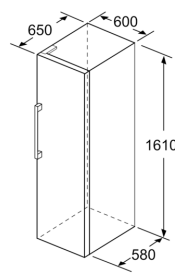

Masse

- Gerätemasse (H x B x T): 161.0 cm x 60.0 cm x 65.0 cm

Technische Informationen

- Türanschlag links, wechselbar
- Höhenverstellbare Füße vorne, Rollen hinten
- Türöffnungswinkel 90°
- 220 - 240 V

Zubehör

- 2 x Kälteakku, 1 x Eiswürfelschale

**iQ300, Freistehender
Gefrierschrank, 161 x 60 cm, Weiß
GS29NVWEP**

Maßzeichnungen

	a	b	c	d	e	f
KSW36, GSD36	187					
KSV36, KSF36, GSN36, GSV36	186					
KSV33, GSN33, GSV33	176	60	65	58	60	119.5
KSV29, GSN29, GSV29	161					
GSV24	146					
GSN51	161					
GSN54	176	70	78	70	70	142
GSN58	191					

- a Höhe
- b Breite
- c Tiefe bei geschlossener Tür ohne Griff und ohne Abstandsteil
- d Tiefe des Schanks ohne Abstandsteil
- e Breite bei geöffneter Tür ohne Griff
- f Tiefe bei geöffneter Tür ohne Griff und ohne Abstandsteil

Masse in cm

Masse in mm