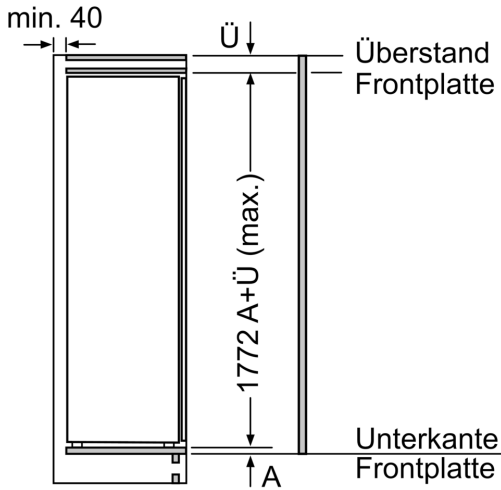

Maßzeichnungen

Masse in mm