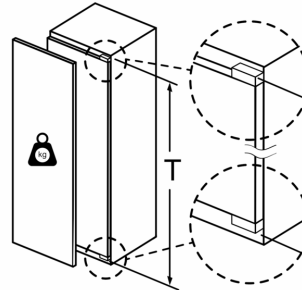

Masse

- Gerätemasse (H x B x T): 177.2 cm x 55.8 cm x 54.5 cm

Technische Informationen

- Türanschlag links, wechselbar
- Nischenmasse (H x B x T): 177.5 cm x 56.0 cm x 55.0 cm

Zubehör

- 1 x Beerenschale, 1 x Eiswürfelschale

iQ700, Einbau-Gefrierschrank,
177.2 x 55.8 cm, Flachscharnier
mit Softeinzug
GI81NHCE0

Maßzeichnungen

Maximal zulässiges Gewicht der Möbelfronten

Montierte Möbelfronten, die das zulässige Gewicht überschreiten, können zu Beschädigungen und zu Funktionsbeeinträchtigungen der Scharniere führen

Δ Gewicht
A: Gerätürhöhe inklusive Scharniere in mm
B: Ungedämpftes Scharnier, Möbelfront in kg
C: Gedämpftes Scharnier, Möbelfront in kg
D: Zusätzliche mögliche Last in kg mit Schwerlastsatz

A	B	C	D
1500-1750	22	22	
720-1400	19	19	B+5 / C+5
A1	15	19	
A2	15	19	

Maßzeichnungen

Masse in mm

Maximal zulässiges Gewicht der Möbelfronten

Montierte Möbeltüren, die das zulässige Gewicht überschreiten, können zu Beschädigungen und zu Funktionsbeeinträchtigung am Scharnier führen.