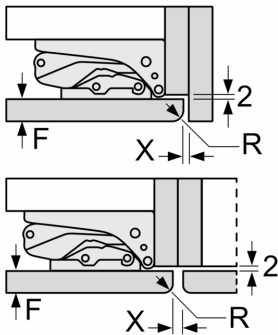

Masse

- Gerätemasse (H x B x T): 177.2 cm x 55.8 cm x 54.5 cm

Technische Informationen

- Türanschlag links, wechselbar
- Nischenmasse (H x B x T): 177.5 cm x 56.0 cm x 55.0 cm

Zubehör

- 1 x Beerenschale, 1 x Eiswürfelschale

Maßzeichnungen

Masse in mm

Maximal zulässiges Gewicht der Möbelfronten

Montierte Möbeltüren, die das zulässige Gewicht überschreiten, können zu Beschädigungen und zu Funktionsbeeinträchtigung am Scharnier führen.

T: Gerätetürhöhe inklusive	ungedämpftes Scharnier	gedämpftes Scharnier
Scharniere in mm:	Tür in kg:	Tür in kg:
1500-1750	22	22

Masse in mm Empfehlung Spaltmasse für Flachscharnier

F	R	X
16-19	0-3	2,5
20	0-1	3
	2-3	2,5
21	0-1	3
	2-3	2,5
22	0	4
	1	3,5
	2-3	3