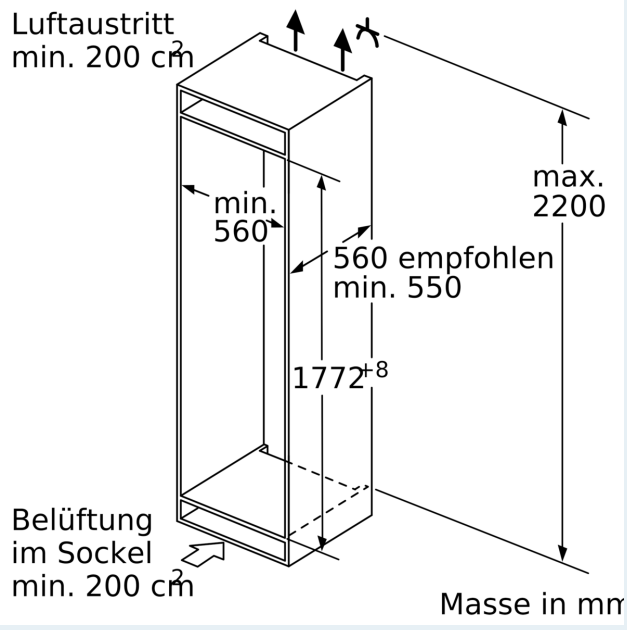

Gefrierteil

- Nutzinhalt Gefrierteil: 212 l
- Gefriervermögen (kg/24h): 14
- Lagerzeit bei Störung : 9 h
- 5 transparente Gefriergut-Schubladen, davon 2 x bigBox
- 2 Intensiv-Gefrierfächer mit transparenter Klappe
- Vario Zone - herausnehmbare Sicherheitsglasplatten für extra viel Platz!

Masse

- Gerätemasse (H x B x T): 177.2 cm x 55.8 cm x 54.5 cm

Technische Informationen

- Türanschlag links, wechselbar
- Nischenmasse (H x B x T): 177.5 cm x 56.0 cm x 55.0 cm

Zubehör

- 1 x Beerenschale, 1 x Eiswürfelschale

iQ700, Einbau-Gefrierschrank,
177.2 x 55.8 cm, Flachscharnier
mit Softeinzug
GI81NHCE0

Maßzeichnungen

Maximal zulässiges Gewicht der Möbelfronten

Montierte Möbelfronten, die das zulässige Gewicht überschreiten, können zu Beschädigungen und zu Funktionsbeeinträchtigungen der Scharniere führen

Δ Gewicht
A: Gerätürhöhe inklusive Scharniere in mm
B: Ungedämpftes Scharnier, Möbelfront in kg
C: Gedämpftes Scharnier, Möbelfront in kg
D: Zusätzliche mögliche Last in kg mit Schwerlastsatz

A	B	C	D
1500-1750	22	22	
720-1400	19	19	B+5 / C+5
A1	15	19	
A2	15	19	