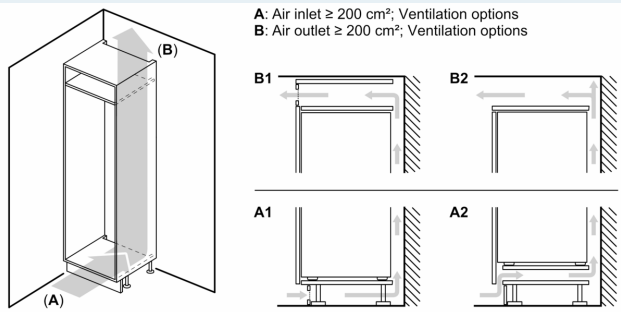

Masse

- Gerätemasse (H x B x T): 177.2 cm x 55.8 cm x 54.5 cm

Technische Informationen

- Türanschlag links, wechselbar
- Nischenmasse (H x B x T): 177.5 cm x 56.0 cm x 55.0 cm

Zubehör

- 1 x Beerenschale, 1 x Eiswürfelschale

iQ700, Einbau-Gefrierschrank,
177.2 x 55.8 cm, Flachscharnier
mit Softeinzug
GI81NHCE0

Maßzeichnungen

Maximal zulässiges Gewicht der Möbelfronten

Montierte Möbelfronten, die das zulässige Gewicht überschreiten, können zu Beschädigungen und zu Funktionsbeeinträchtigungen der Scharniere führen