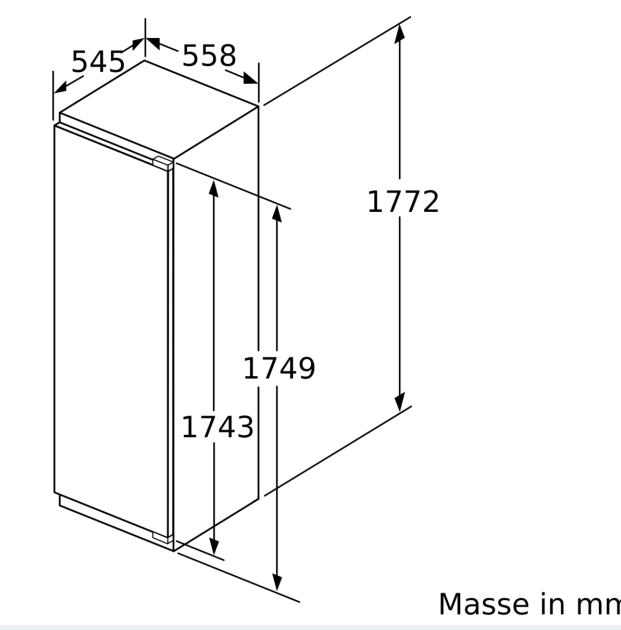

Masse

- Gerätemasse (H x B x T): 177.2 cm x 55.8 cm x 54.5 cm

Technische Informationen

- Türanschlag links, wechselbar
- Nischenmasse (H x B x T): 177.5 cm x 56.0 cm x 55.0 cm

Zubehör

- 1 x Beerenschale, 1 x Eiswürfelschale

iQ700, Einbau-Gefrierschrank,
177.2 x 55.8 cm, Flachscharnier
mit Softeinzug
GI81NHCE0

Maßzeichnungen

Maximal zulässiges Gewicht der Möbelfronten

Montierte Möbelfronten, die das zulässige Gewicht überschreiten, können zu Beschädigungen und zu Funktionsbeeinträchtigungen der Scharniere führen

Δ Gewicht
A: Gerätürhöhe inklusive Scharniere in mm
B: Ungedämpftes Scharnier, Möbelfront in kg
C: Gedämpftes Scharnier, Möbelfront in kg
D: Zusätzliche mögliche Last in kg mit Schwerlastsatz

A	B	C	D
1500-1750	22	22	
720-1400	19	19	B+5 / C+5
A1	15	19	
A2	15	19	