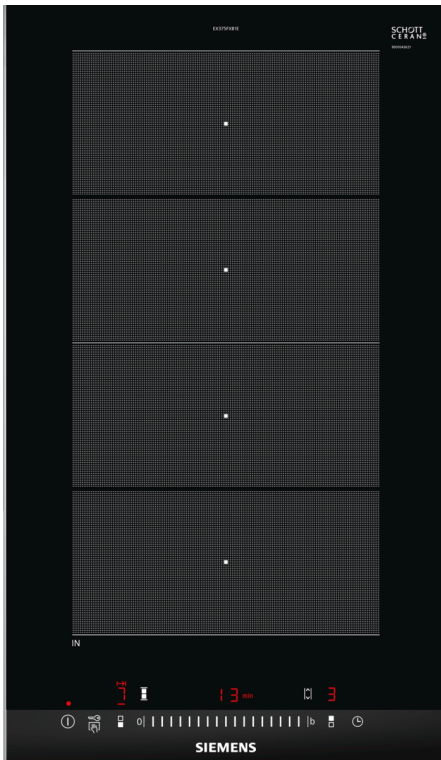

**iQ700, Domino-Kochfeld,
Flex-Induktion, 30 cm, Schwarz
EX375FXB1E**

Induktionskochstelle mit innovativen Features für mehr Flexibilität beim Kochen.

- ✓ powerMove Plus: intuitive Kontrolle dank drei Wärmezonen mit verschiedenen Temperaturen.
- ✓ Dank touchSlider-Bedienung wird die Temperatur durch direktes Antippen oder Entlangstreichen auf der Bedienskala mit nur einem Finger gesteuert.
- ✓ Kürzere Ankochzeiten mit bis zu 50% mehr Leistung dank powerBoost-Funktion.
- ✓ Sicheres Abschalten der Kochzone nach Ablauf der gewählten Kochzeit durch Timer mit Ausschaltfunktion.

Ausstattung

Technische Daten

Gerätetyp:	Vario/Domino
Kochstelle Glas	
Gerätetyp:	Vario/Domino
Kochstelle Glas	
Bauform:	Einbau
Bauform:	Einbau
Energiequelle:	Elektro
Energiequelle:	Elektro
Anzahl der Kochzonen:	2
Anzahl der Kochzonen:	2
Min. Nischenmaße für Installation (H x B x T): ...	51 x 270 x 490-500 mm
Min. Nischenmaße für Installation (H x B x T): ...	51 x 270 x 490-500 mm
Gerätebreite:	302 mm
Gerätebreite:	302 mm
Abmessungen des Gerätes:	51 x 302 x 520 mm
Abmessungen des Gerätes:	51 x 302 x 520 mm
Abmessungen des verpackten Gerätes:	126 x 383 x 597 mm
Abmessungen des verpackten Gerätes:	126 x 383 x 597 mm
Nettogewicht:	7.5 kg
Nettogewicht:	7.5 kg
Bruttogewicht:	8.7 kg
Bruttogewicht:	8.7 kg
Restwärmanzeige:	Getrennt
Restwärmanzeige:	Getrennt
Lage der Steuerung:	Vorne
Lage der Steuerung:	Vorne
Hauptoberflächenmaterial:	Glaskeramik
Hauptoberflächenmaterial:	Glaskeramik
Oberflächenfarbe:	Schwarz, Alu, gebürstet
Oberflächenfarbe:	Schwarz, Alu, gebürstet
Länge Netzkabel:	110.0 cm
Länge Netzkabel:	110.0 cm
EAN-Nummer:	4242003697405
EAN-Nummer:	4242003697405
Spannung:	220-240 V
Spannung:	220-240 V
Frequenz:	60; 50 Hz
Frequenz:	60; 50 Hz

iQ700, Domino-Kochfeld, Flex-Induktion, 30 cm, Schwarz EX375FXB1E

Ausstattung

Design

- Facetten-Design vorne, Profile seitlich
- Glaskeramik dekorlos

Bedienung

- touchSlider
- 17 Leistungs-Stufen
- Digitales Funktionsdisplay