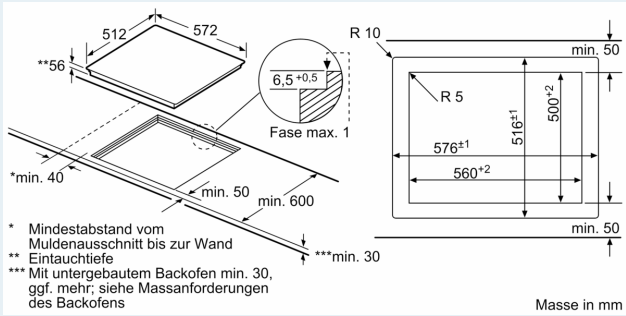

#### Technische Informationen

- Anschlusskabel (1.1 m)
- Anschlusswert: 7.4 kW

iQ300, Induktionskochfeld, 60 cm,  
Schwarz  
EH601LFC1E

Maßzeichnungen

## Maßzeichnungen