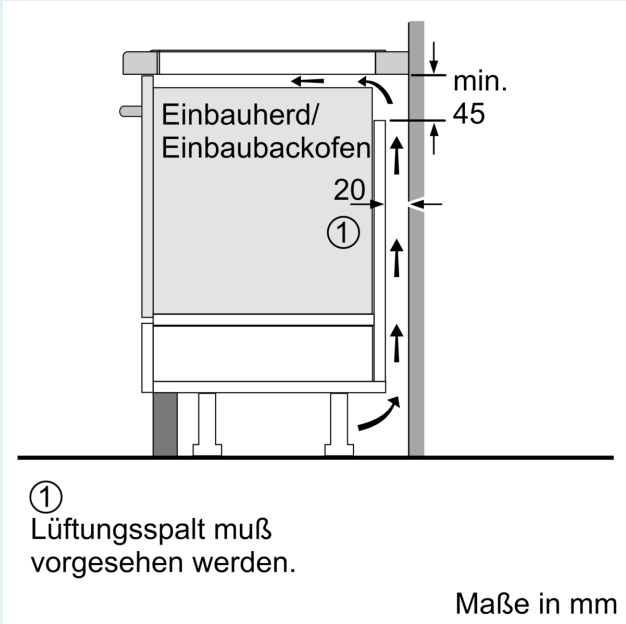

#### Technische Informationen

- Anschlusskabel (1.1 m)
- Anschlusswert: 7.4 kW

iQ300, Induktionskochfeld, 60 cm,  
Schwarz  
EH601LFC1E

Maßzeichnungen

## Maßzeichnungen