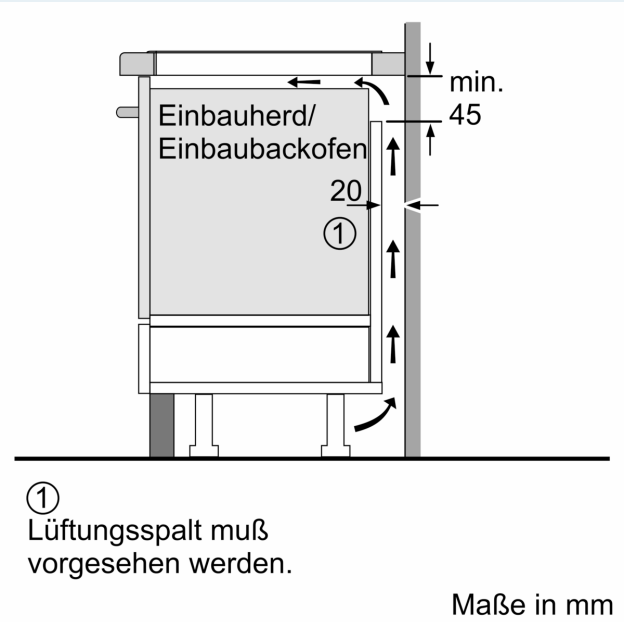

#### Technische Informationen

- Anschlusskabel (1.1 m)
- Anschlusswert: 7.4 kW

iQ300, Induktionskochfeld, 60 cm,  
Schwarz  
EH601LFC1E

Maßzeichnungen

## Maßzeichnungen