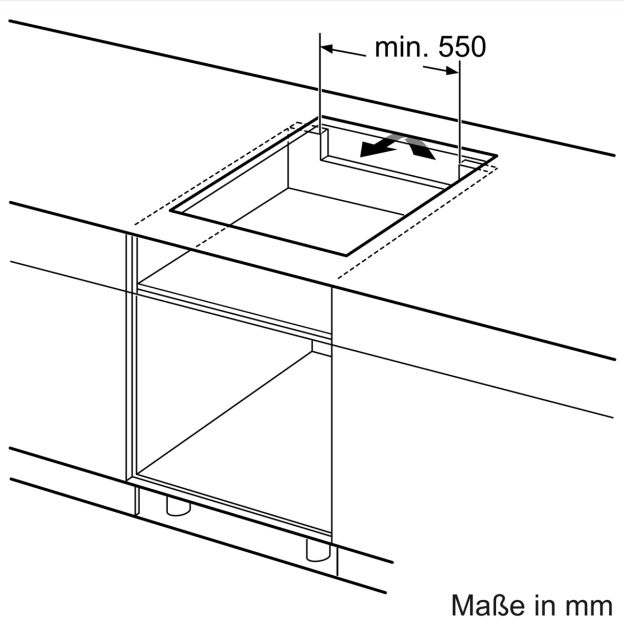

#### Technische Informationen

- Anschlusskabel (1.1 m)
- Anschlusswert: 7.4 kW

iQ300, Induktionskochfeld, 60 cm,  
Schwarz  
EH601LFC1E

Maßzeichnungen

## Maßzeichnungen