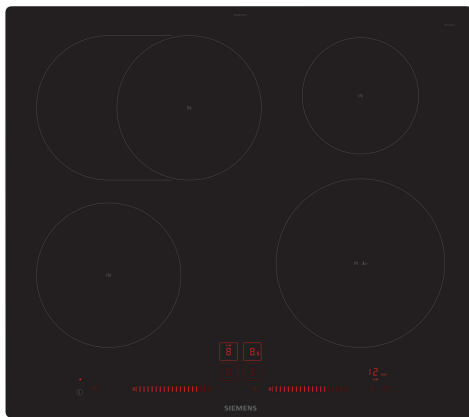

## iQ300, Induktionskochfeld, 60 cm, Schwarz EH601LFC1E

### Sonderzubehör

HZ32WA00	Kabelloser Speisethermometer
HZ390090	Wok-Set 3-teilig
HZ390210	Systempfanne Ø 15cm
HZ390220	Systempfanne Ø 19cm
HZ390230	Systempfanne Ø 21cm
HZ9ES100	Espressokocher 4 Tassen
HZ9FE280	Eisenpfanne Ø 18 / 28 cm
HZ9SE030	3-er Set best aus 2 Töpfen + 1 Pfanne
HZ9SE040	4 teiliges Topfset
HZ9SE060	6 teiliges Topfset

#### Bedienung

- dual lightSlider
- 17 Leistungs-Stufen
- Digitales Funktionsdisplay
- Kochzonen: 1 x Ø 180 mm, 1.8 kW (max. Powerstufe 3.1 kW)  
Induktion; 1 x Ø 280 mm, 1.8 kW (max. Powerstufe 3.1 kW)  
Induktion; 1 x Ø 145 mm, 1.4 kW (max. Powerstufe 2.2 kW)  
Induktion; 1 x Ø 210 mm, 2.2 kW (max. Powerstufe 3.7 kW)  
Induktion
- Bratsensor Plus mit 5 Temperaturstufen