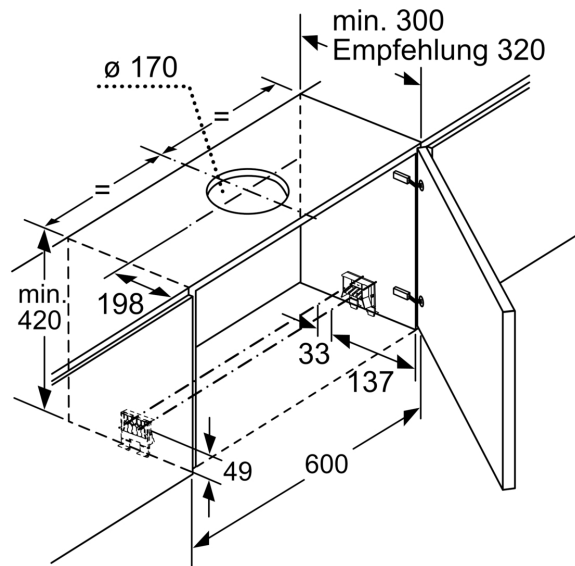

Planungs- und Installationsinformation

- Flachschirm Komfortbefestigung
- Gerätemasse (HxBxT): 426 x 598 x 290 mm
- Einbaumasse (HxBxT): 385 x 524 x 290 mm
- Abluftstutzen Ø 150 mm (120 mm beiliegend)
- Länge Anschlusskabel: 1.75 m mit Stecker
- Teleskopauszug ohne Blende, Verblendung durch Griffleiste (Sonderzubehör) oder original Lichtleiste des Küchenmöbelherstellers

*Gemäss EU-Regulierung Nr. 65/2014

**Serie 6, Flachschirmhaube, 60 cm,
Edelstahl
DFR067T51**

Tiefenanpassung
des Filterauszuges
bis 29 mm möglich

Masse in mm

Masse in mm

Masse in mm

Masse in mm

Masse in mm