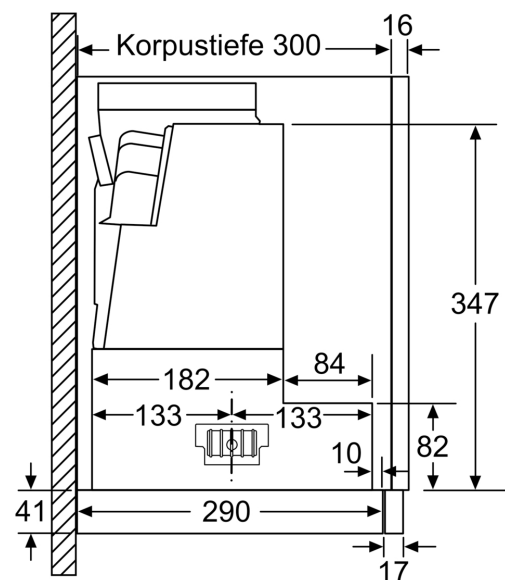

Planungs- und Installationsinformation

- Flachschirm Komfortbefestigung
- Gerätemasse (HxBxT): 426 x 598 x 290 mm
- Einbaumasse (HxBxT): 385 x 524 x 290 mm
- Abluftstutzen Ø 150 mm (120 mm beiliegend)
- Länge Anschlusskabel: 1.75 m mit Stecker
- Teleskopauszug ohne Blende, Verblendung durch Griffleiste (Sonderzubehör) oder original Lichtleiste des Küchenmöbelherstellers

*Gemäss EU-Regulierung Nr. 65/2014

**Serie 6, Flachschirmhaube, 60 cm,
Edelstahl
DFR067T51**

Tiefenanpassung
des Filterauszuges
bis 29 mm möglich

Masse in mm

Masse in mm

Masse in mm

Masse in mm

Masse in mm