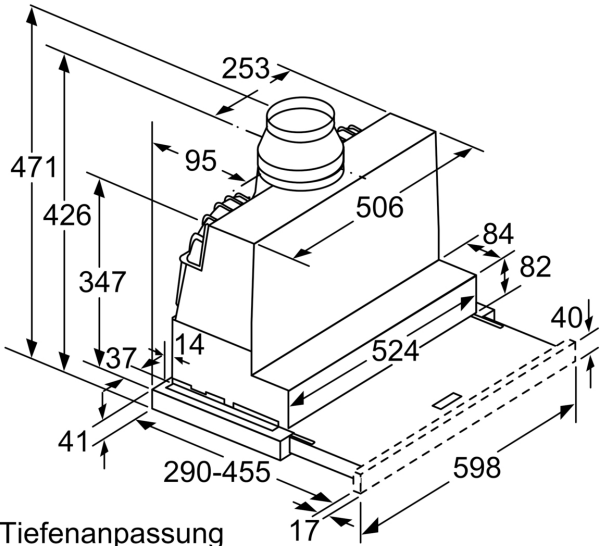

Planungs- und Installationsinformation

- Flachschirm Komfortbefestigung
- Gerätemasse (HxBxT): 426 x 598 x 290 mm
- Einbaumasse (HxBxT): 385 x 524 x 290 mm
- Abluftstutzen Ø 150 mm (120 mm beiliegend)
- Länge Anschlusskabel: 1.75 m mit Stecker
- Teleskopauszug ohne Blende, Verblendung durch Griffleiste (Sonderzubehör) oder original Lichtleiste des Küchenmöbelherstellers

*Gemäss EU-Regulierung Nr. 65/2014

**Serie 6, Flachschirmhaube, 60 cm,
Edelstahl
DFR067T51**

Tiefenanpassung
des Filterauszuges
bis 29 mm möglich

Masse in mm

Masse in mm

Masse in mm

Masse in mm

Masse in mm