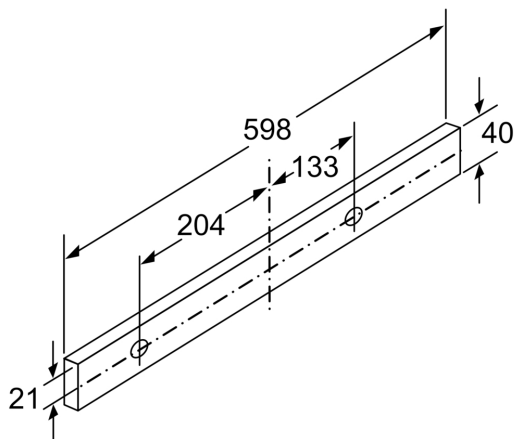

Planungs- und Installationsinformation

- Flachschirm Komfortbefestigung
- Gerätemasse (HxBxT): 426 x 598 x 290 mm
- Einbaumasse (HxBxT): 385 x 524 x 290 mm
- Abluftstutzen Ø 150 mm (120 mm beiliegend)
- Länge Anschlusskabel: 1.75 m mit Stecker
- Teleskopauszug ohne Blende, Verblendung durch Griffleiste (Sonderzubehör) oder original Lichtleiste des Küchenmöbelherstellers

*Gemäss EU-Regulierung Nr. 65/2014

**Serie 6, Flachschirmhaube, 60 cm,
Edelstahl
DFR067T51**

Tiefenanpassung
des Filterauszuges
bis 29 mm möglich

Masse in mm

Masse in mm

Masse in mm

Masse in mm

Masse in mm