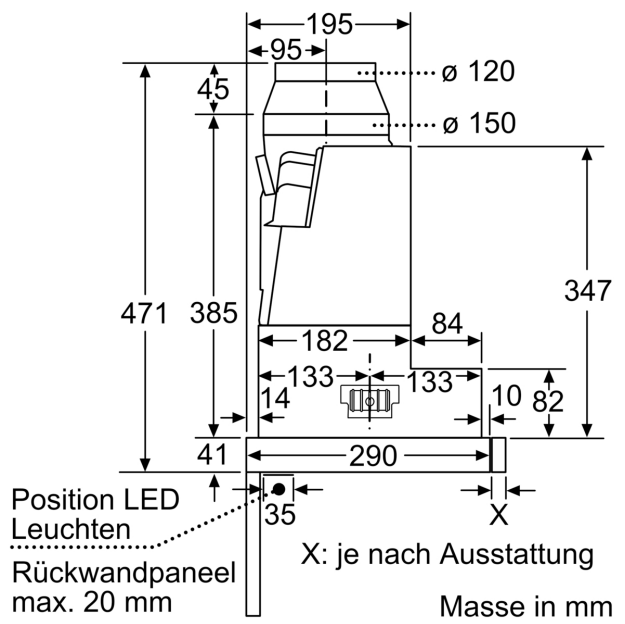

Planungs- und Installationsinformation

- Flachschirm Komfortbefestigung
- Gerätemasse (HxBxT): 426 x 598 x 290 mm
- Einbaumasse (HxBxT): 385 x 524 x 290 mm
- Abluftstutzen Ø 150 mm (120 mm beiliegend)
- Länge Anschlusskabel: 1.75 m mit Stecker
- Teleskopauszug ohne Blende, Verblendung durch Griffleiste (Sonderzubehör) oder original Lichtleiste des Küchenmöbelherstellers

*Gemäss EU-Regulierung Nr. 65/2014

**Serie 6, Flachschirmhaube, 60 cm,
Edelstahl
DFR067T51**

Tiefenanpassung
des Filterauszuges
bis 29 mm möglich

Masse in mm

Masse in mm

Masse in mm

Masse in mm

Masse in mm