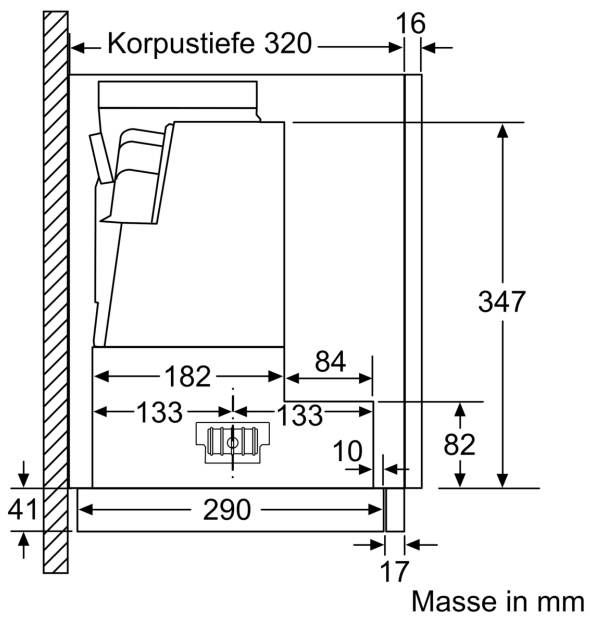

Planungs- und Installationsinformation

- Flachschirm Komfortbefestigung
- Gerätemasse (HxBxT): 426 x 598 x 290 mm
- Einbaumasse (HxBxT): 385 x 524 x 290 mm
- Abluftstutzen Ø 150 mm (120 mm beiliegend)
- Länge Anschlusskabel: 1.75 m mit Stecker
- Teleskopauszug ohne Blende, Verblendung durch Griffleiste (Sonderzubehör) oder original Lichtleiste des Küchenmöbelherstellers

*Gemäss EU-Regulierung Nr. 65/2014

**Serie 6, Flachschirmhaube, 60 cm,
Edelstahl
DFR067T51**

Tiefenanpassung
des Filterauszuges
bis 29 mm möglich

Masse in mm

Masse in mm

Masse in mm

Masse in mm

Masse in mm