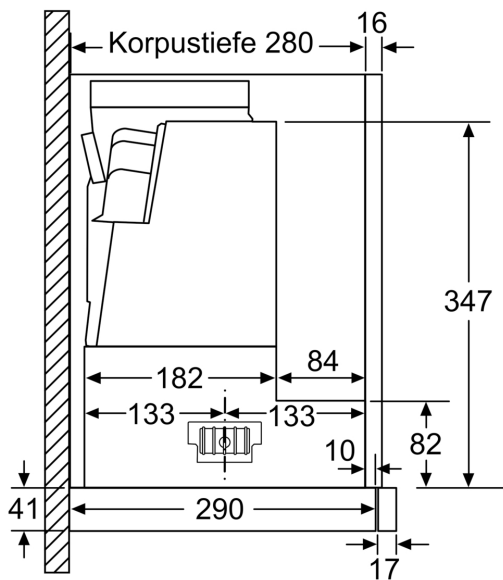

Planungs- und Installationsinformation

- Flachschirm Komfortbefestigung
- Gerätemasse (HxBxT): 426 x 598 x 290 mm
- Einbaumasse (HxBxT): 385 x 524 x 290 mm
- Abluftstutzen Ø 150 mm (120 mm beiliegend)
- Länge Anschlusskabel: 1.75 m mit Stecker
- Teleskopauszug ohne Blende, Verblendung durch Griffleiste (Sonderzubehör) oder original Lichtleiste des Küchenmöbelherstellers

*Gemäss EU-Regulierung Nr. 65/2014

**Serie 6, Flachschirmhaube, 60 cm,
Edelstahl
DFR067T51**

Tiefenanpassung
des Filterauszuges
bis 29 mm möglich

Masse in mm

Masse in mm

Masse in mm

Masse in mm

Masse in mm