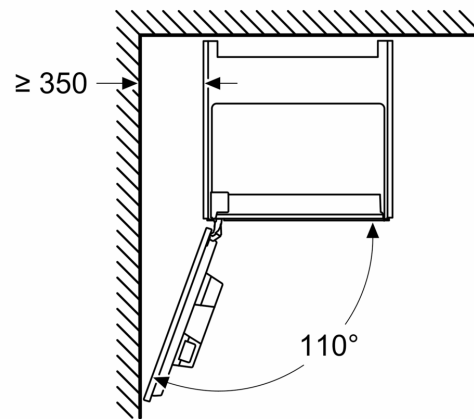

**iQ700, Einbau-Kaffeefullautomat,
Schwarz
CT918L1D0**

Maßzeichnungen

Maße in mm

A: 7,5 mm

Maße in mm

Bohnen- und Wasserbehälter werden von vorne entfernt
Empfohlene Installationshöhe 950–1450 mm

Maße in mm

Bohnen- und Wasserbehälter werden von vorne entfernt
Empfohlene Installationshöhe 950–1450 mm

Maße in mm
Eckeinbau links

Bei Verwendung des 92°-Scharnierbegrenzers beträgt der min. Abstand zur Wand nur 100 mm