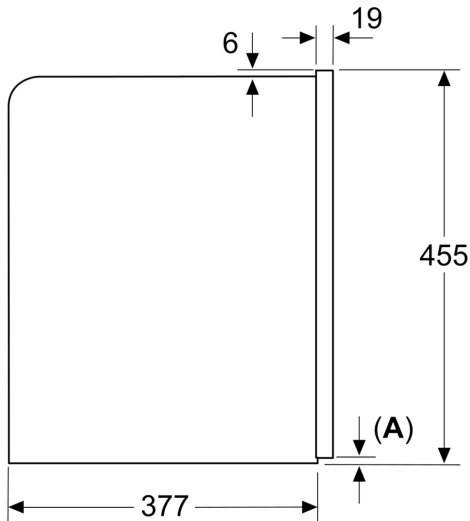

**iQ700, Einbau-Kaffeefullautomat,
Schwarz
CT918L1D0**

Maßzeichnungen

Maße in mm

A: 7,5 mm

Maße in mm

Bohnen- und Wasserbehälter werden von vorne entfernt
Empfohlene Installationshöhe 950–1450 mm

Maße in mm

Bohnen- und Wasserbehälter werden von vorne entfernt
Empfohlene Installationshöhe 950–1450 mm

Maße in mm
Eckeinbau links

Bei Verwendung des 92°-Scharnierbegrenzers beträgt der min. Abstand zur Wand nur 100 mm

Maßzeichnungen

Maße in mm

Maße in mm