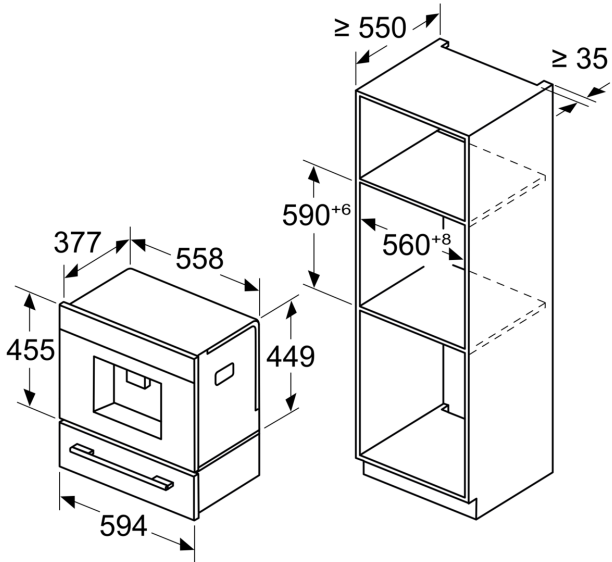

**iQ700, Einbau-Kaffeefullautomat,
Schwarz
CT918L1D0**

Maßzeichnungen

Maße in mm

A: 7,5 mm

Maße in mm

Bohnen- und Wasserbehälter werden von vorne entfernt
Empfohlene Installationshöhe 950–1450 mm

Maße in mm

Bohnen- und Wasserbehälter werden von vorne entfernt
Empfohlene Installationshöhe 950–1450 mm

Maße in mm
Eckeinbau links

Bei Verwendung des 92°-Scharnierbegrenzers beträgt der min. Abstand zur Wand nur 100 mm

Maßzeichnungen

Maße in mm

Maße in mm