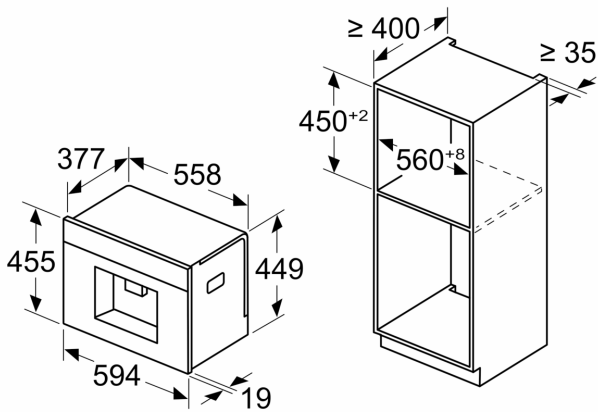

**iQ700, Einbau-Kaffeefullautomat,
Schwarz
CT918L1D0**

Maßzeichnungen

Maße in mm

A: 7,5 mm

Maße in mm

Bohnen- und Wasserbehälter werden von vorne entfernt
Empfohlene Installationshöhe 950–1450 mm

Maße in mm

Bohnen- und Wasserbehälter werden von vorne entfernt
Empfohlene Installationshöhe 950–1450 mm

Maße in mm
Eckeinbau links

Bei Verwendung des 92°-Scharnierbegrenzers beträgt der min. Abstand zur Wand nur 100 mm