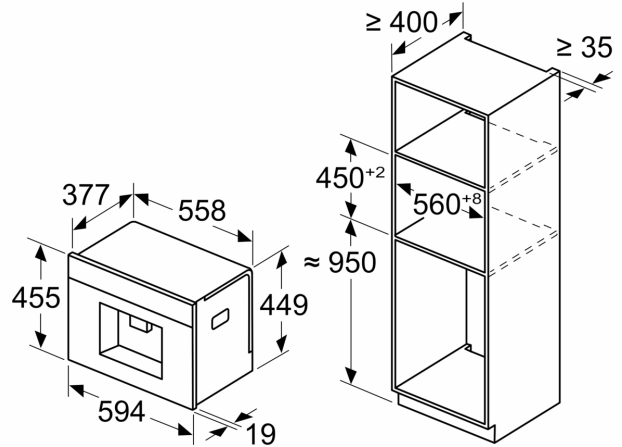

**iQ700, Einbau-Kaffeefullautomat,
Schwarz
CT918L1D0**

Maßzeichnungen

Maße in mm

A: 7,5 mm

Maße in mm

Bohnen- und Wasserbehälter werden von vorne entfernt
Empfohlene Installationshöhe 950–1450 mm

Maße in mm

Bohnen- und Wasserbehälter werden von vorne entfernt
Empfohlene Installationshöhe 950–1450 mm

Maße in mm
Eckeinbau links

Bei Verwendung des 92°-Scharnierbegrenzers beträgt der min. Abstand zur Wand nur 100 mm