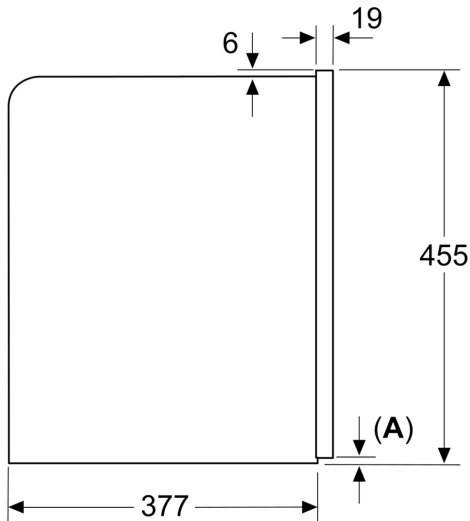

**iQ700, Einbau-Kaffeefullautomat,
Schwarz
CT918L1B0**

Maßzeichnungen

Maße in mm

A: 7,5 mm

Maße in mm

Bohnen- und Wasserbehälter werden von vorne entfernt
Empfohlene Installationshöhe 950–1450 mm

Maße in mm

Bohnen- und Wasserbehälter werden von vorne entfernt
Empfohlene Installationshöhe 950–1450 mm

Maße in mm
Eckeinbau links

Bei Verwendung des 92°-Scharnierbegrenzers beträgt der min. Abstand zur Wand nur 100 mm

Maßzeichnungen

Maße in mm