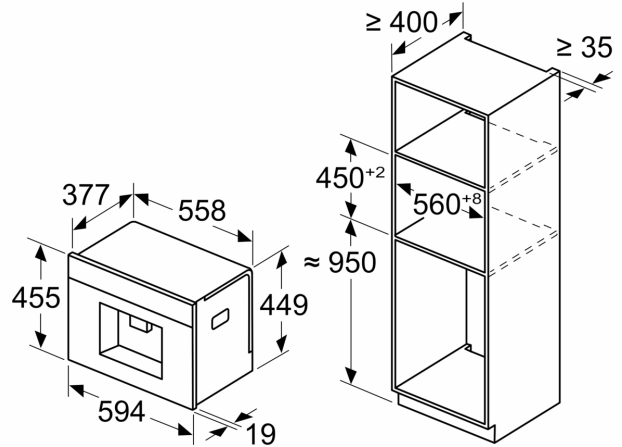

**iQ700, Einbau-Kaffeefullautomat,
Schwarz
CT918L1B0**

Maßzeichnungen

Maße in mm

A: 7,5 mm

Maße in mm

Bohnen- und Wasserbehälter werden von vorne entfernt
Empfohlene Installationshöhe 950–1450 mm

Maße in mm

Bohnen- und Wasserbehälter werden von vorne entfernt
Empfohlene Installationshöhe 950–1450 mm

Maße in mm
Eckeinbau links

Bei Verwendung des 92°-Scharnierbegrenzers beträgt der min. Abstand zur Wand nur 100 mm