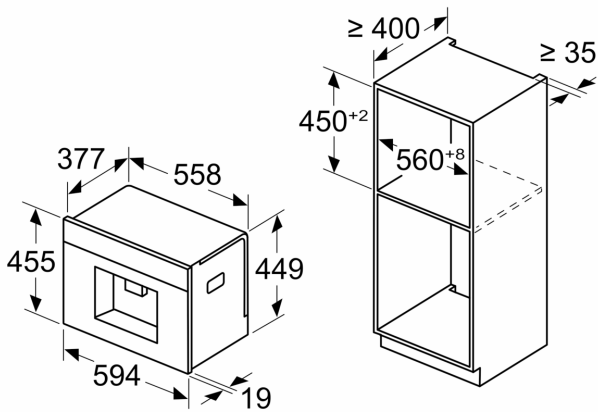

**iQ700, Einbau-Kaffeefullautomat,
Schwarz
CT918L1B0**

Maßzeichnungen

Maße in mm

A: 7,5 mm

Maße in mm

Bohnen- und Wasserbehälter werden von vorne entfernt
Empfohlene Installationshöhe 950–1450 mm

Maße in mm

Bohnen- und Wasserbehälter werden von vorne entfernt
Empfohlene Installationshöhe 950–1450 mm

Maße in mm
Eckeinbau links

Bei Verwendung des 92°-Scharnierbegrenzers beträgt der min. Abstand zur Wand nur 100 mm