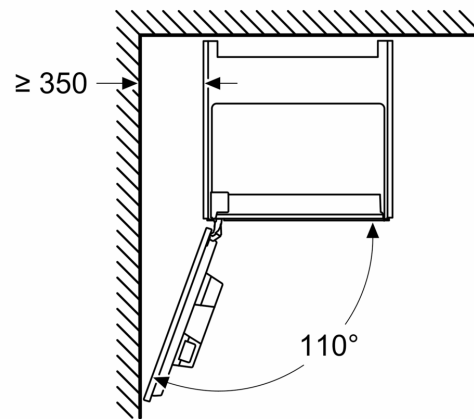

**iQ700, Einbau-Kaffeefullautomat,
Schwarz
CT918L1B0**

Maßzeichnungen

Maße in mm

A: 7,5 mm

Maße in mm

Bohnen- und Wasserbehälter werden von vorne entfernt
Empfohlene Installationshöhe 950–1450 mm

Maße in mm

Bohnen- und Wasserbehälter werden von vorne entfernt
Empfohlene Installationshöhe 950–1450 mm

Maße in mm
Eckeinbau links

Bei Verwendung des 92°-Scharnierbegrenzers beträgt der min. Abstand zur Wand nur 100 mm