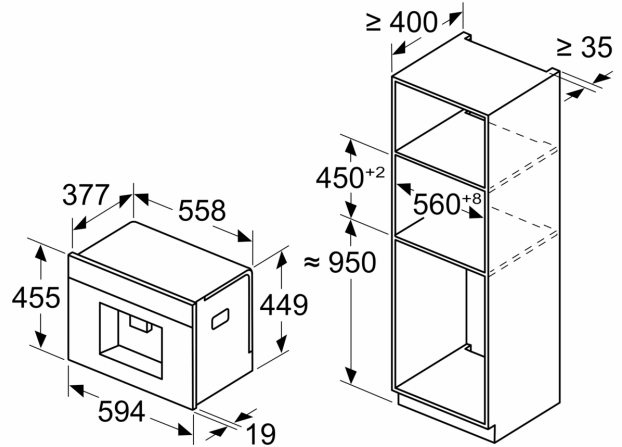

iQ700, Einbau-Kaffeefullautomat,
Schwarz
CT718L1B0

Maßzeichnungen

Maße in mm

A: 7,5 mm

Maße in mm

Bohnen- und Wasserbehälter werden von vorne entfernt
Empfohlene Installationshöhe 950–1450 mm

Maße in mm

Bohnen- und Wasserbehälter werden von vorne entfernt
Empfohlene Installationshöhe 950–1450 mm

Maße in mm
Eckeinbau links

Bei Verwendung des 92°-Scharnierbegrenzers beträgt der min. Abstand zur Wand nur 100 mm

Maßzeichnungen

Maße in mm