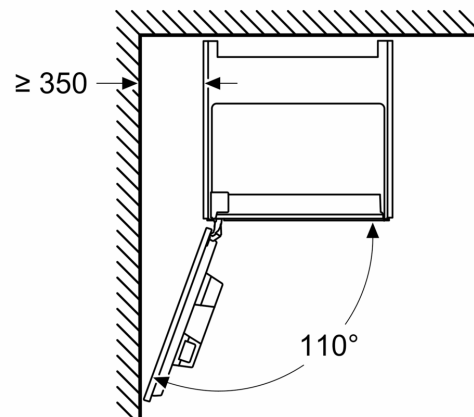

iQ700, Einbau-Kaffeefullautomat,
Schwarz
CT718L1B0

Maßzeichnungen

Maße in mm

A: 7,5 mm

Maße in mm

Bohnen- und Wasserbehälter werden von vorne entfernt
Empfohlene Installationshöhe 950–1450 mm

Maße in mm

Bohnen- und Wasserbehälter werden von vorne entfernt
Empfohlene Installationshöhe 950–1450 mm

Maße in mm
Eckeinbau links

Bei Verwendung des 92°-Scharnierbegrenzers beträgt der min. Abstand zur Wand nur 100 mm

Maßzeichnungen

Maße in mm