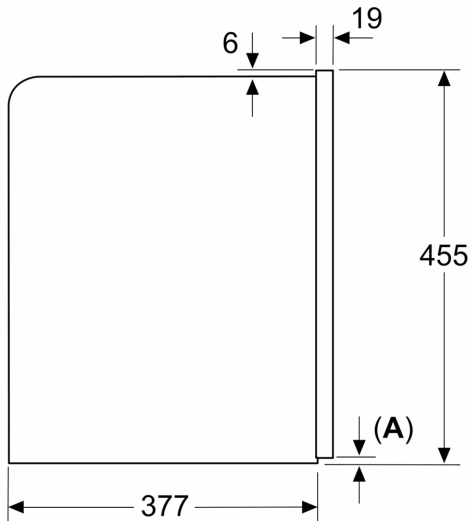

Ausstattung

Technische Daten

Bauform: Einbau
 Aufschäumdüse: Nein
 Anzeige: Nein
 Wassersicherheitssystem: Nein
 Portionsgröße: Alle Tassen
 Abmessungen des Gerätes: 455 x 594 x 385 mm
 Abmessungen des verpackten Gerätes: 540 x 478 x 670 mm
 Min. Nischenmaße für Installation (H x B x T): .. 449 x 558 x 376 mm
 EAN-Nummer: 4242003895580
 Absicherung: 10 A
 Spannung: 220-240 V
 Frequenz: 50/60 Hz
 Steckerart: Schuko-/Gardy.m.Erdung

iQ700, Einbau-Kaffeefullautomat,
Schwarz
CT718L1B0

Maßzeichnungen

Maße in mm

A: 7,5 mm

Maße in mm

Bohnen- und Wasserbehälter werden von vorne entfernt
Empfohlene Installationshöhe 950–1450 mm

Maße in mm

Bohnen- und Wasserbehälter werden von vorne entfernt
Empfohlene Installationshöhe 950–1450 mm

Maße in mm
Eckeinbau links

Bei Verwendung des 92°-Scharnierbegrenzers beträgt der min. Abstand zur Wand nur 100 mm

Maßzeichnungen

Maße in mm