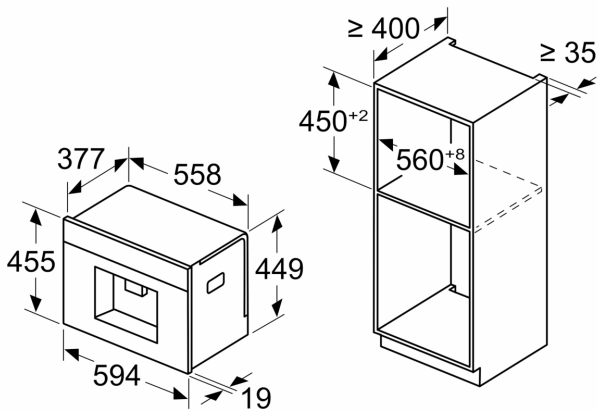

iQ700, Einbau-Kaffeefullautomat,
Schwarz
CT718L1B0

Maßzeichnungen

Maße in mm

A: 7,5 mm

Maße in mm

Bohnen- und Wasserbehälter werden von vorne entfernt
Empfohlene Installationshöhe 950–1450 mm

Maße in mm

Bohnen- und Wasserbehälter werden von vorne entfernt
Empfohlene Installationshöhe 950–1450 mm

Maße in mm
Eckeinbau links

Bei Verwendung des 92°-Scharnierbegrenzers beträgt der min. Abstand zur Wand nur 100 mm

Maßzeichnungen

Maße in mm