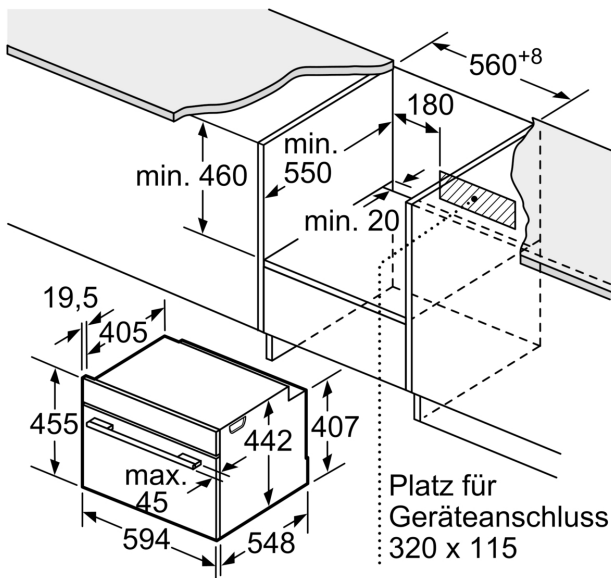

Technische Informationen

- Länge Netzkabel: 150 cm
- Nennspannung: 220 - 240 V
- Gesamtanschlusswert Elektro: 3.6 kW

Sicherheit

- Gerätemasse (HxBxT): 455 mm x 594 mm x 548 mm
- Nischenmasse (HxBxT): 450 mm - 455 mm x 560 mm - 568 mm x 550 mm
- „Masse und Einbauhinweise zu diesem Gerät gemäss technischer Zeichnung beachten“

**Serie 8, Einbau-Kompaktbackofen
mit Mikrowellenfunktion, 60 x 45
cm, Schwarz
CMG7761B1**

Maße in mm

- A: 19,5 mm
- B: Platz für Geräteanschluss 320 x 115 mm
- C: Belüftung im Sockel $\geq 200 \text{ cm}^2$

Einbau von zwei Geräten übereinander

Luftaustausch

A: Lufteintritt $\geq 200 \text{ cm}^2$

Masse in mm

Masse in mm

Einbau mit einem Kochfeld.

Masse in mm

Wird das Kompaktgerät unter einem Kochfeld eingebaut, muss folgende Arbeitsplattenstärke (ggf. inkl. Unterkonstruktion) beachtet werden.