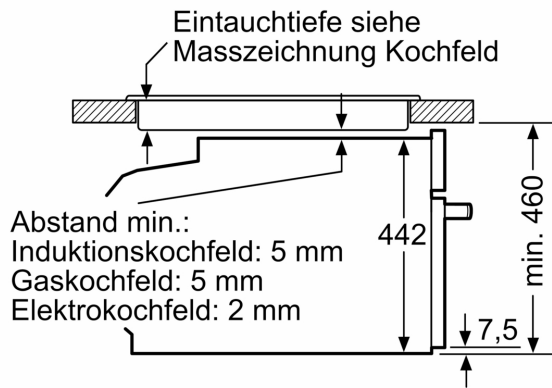

Technische Informationen

- Länge Netzkabel: 150 cm
- Nennspannung: 220 - 240 V
- Gesamtanschlusswert Elektro: 3.6 kW

Sicherheit

- Gerätemasse (HxBxT): 455 mm x 594 mm x 548 mm
- Nischenmasse (HxBxT): 450 mm - 455 mm x 560 mm - 568 mm x 550 mm
- „Masse und Einbauhinweise zu diesem Gerät gemäss technischer Zeichnung beachten“

**Serie 8, Einbau-Kompaktbackofen
mit Mikrowellenfunktion, 60 x 45
cm, Schwarz
CMG7761B1**

Maße in mm

- A: 19,5 mm
- B: Platz für Geräteanschluss 320 x 115 mm
- C: Belüftung im Sockel $\geq 200 \text{ cm}^2$

Einbau von zwei Geräten übereinander

Luftaustausch

A: Lufteintritt $\geq 200 \text{ cm}^2$

Masse in mm

Masse in mm

Einbau mit einem Kochfeld.

Masse in mm

Wird das Kompaktgerät unter einem Kochfeld eingebaut, muss folgende Arbeitsplattenstärke (ggf. inkl. Unterkonstruktion) beachtet werden.

Kochfeld-Typ	min. Arbeitsplattenstärke	
	aufgesetzt	flächenbündig
Induktionskochfeld	42 mm	43 mm
Vollflächen- Induktionskochfeld	52 mm	53 mm
Gaskochfeld	32 mm	43 mm
Elektrokochfeld	32 mm	35 mm