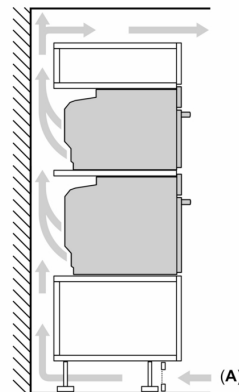

**Serie 8, Einbau-Kompaktbackofen
mit Mikrowellenfunktion, 60 x 45
cm, Schwarz
CMG7761B1**

Maße in mm

- A: 19,5 mm
- B: Platz für Geräteanschluss 320 x 115 mm
- C: Belüftung im Sockel $\geq 200 \text{ cm}^2$

Einbau von zwei Geräten übereinander

Luftaustausch

A: Lufteintritt $\geq 200 \text{ cm}^2$

Masse in mm

Masse in mm

Einbau mit einem Kochfeld.

Masse in mm

Wird das Kompaktgerät unter einem Kochfeld eingebaut, muss folgende Arbeitsplattenstärke (ggf. inkl. Unterkonstruktion) beachtet werden.