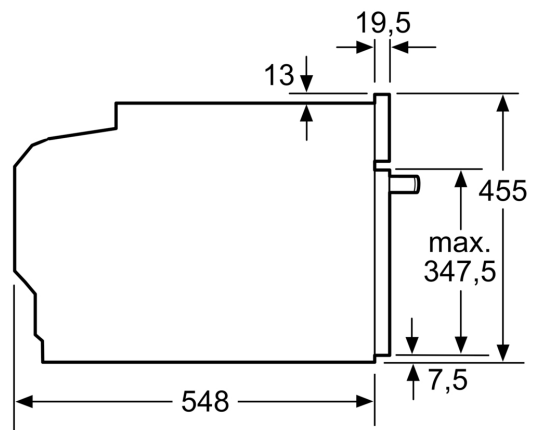

Technische Informationen

- Länge Netzkabel: 150 cm
- Nennspannung: 220 - 240 V
- Gesamtanschlusswert Elektro: 3.6 kW

Sicherheit

- Gerätemasse (HxBxT): 455 mm x 594 mm x 548 mm
- Nischenmasse (HxBxT): 450 mm - 455 mm x 560 mm - 568 mm x 550 mm
- „Masse und Einbauhinweise zu diesem Gerät gemäss technischer Zeichnung beachten“

**Serie 8, Einbau-Kompaktbackofen
mit Mikrowellenfunktion, 60 x 45
cm, Schwarz
CMG7761B1**

Maße in mm

- A: 19,5 mm
- B: Platz für Geräteanschluss 320 x 115 mm
- C: Belüftung im Sockel $\geq 200 \text{ cm}^2$

Einbau von zwei Geräten übereinander

Luftaustausch

A: Lufteintritt $\geq 200 \text{ cm}^2$

Masse in mm

Masse in mm

Einbau mit einem Kochfeld.

Masse in mm

Wird das Kompaktgerät unter einem Kochfeld eingebaut, muss folgende Arbeitsplattenstärke (ggf. inkl. Unterkonstruktion) beachtet werden.

Kochfeld-Typ	min. Arbeitsplattenstärke	
	aufgesetzt	flächenbündig
Induktionskochfeld	42 mm	43 mm
Vollflächen- Induktionskochfeld	52 mm	53 mm
Gaskochfeld	32 mm	43 mm
Elektrokochfeld	32 mm	35 mm