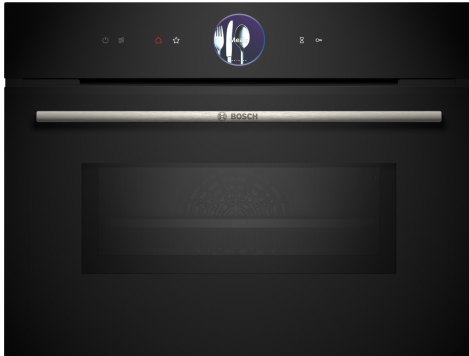

Serie 8, Einbau-Kompaktbackofen mit Mikrowellenfunktion, 60 x 45 cm, Schwarz CMG7761B1

1 x Kombirost, 1 x Universalpfanne

HEZ531010 Backblech, Keramik antihaft beschichtet, HEZ532010 Universalpfanne, Keramik antihaft, HEZ617000 Pizzaform, emailliert, HEZ629070 Air Fry & Grillblech, HEZ631070 Backblech, emailliert, HEZ632070 Universalpfanne, emailliert, HEZ634000 Back- und Bratrost, HEZ636000 Glaspfanne, HEZ327000 Backstein, HEZ530000 2 Universalpfannen, schmales Format, HEZ660050 Verblendleiste für Sockel, HEZ660060 Fachbodenverblendung, HEZ664000 Back- und Bratrost, Dampf, HEZ915003 Glasbräter 5,4 l, HEZG0AS00 Anschlusskabel 3m

Der kompakte Backofen mit Mikrowellen-Funktion, digitalem Bedienung und TFT-Touchdisplay: in kürzester Zeit können perfekte Back- und Bratergebnisse erzielt werden. Zusätzlich kann Home Connect bei der Bedienung über die App genutzt werden.

- **Digital Control Ring:** the simple and innovative way to select oven settings.
- **TFT-Touchdisplay Plus:** Der innovative digitale Bedienung und das vergrößerte TFT-Touchdisplay Plus erleichtern die Bedienung.
- **Abschaltautomatik:** Der Garvorgang wird automatisch beendet, sobald das Gericht fertig ist.
- **Backofenassistent mit Sprachsteuerung:** Ganz einfach das richtige Programm wählen.
- **Pyrolyse-Selbstreinigung:** Reinigt den Backofen automatisch.

Serie 8, Einbau-Kompaktbackofen mit Mikrowellenfunktion, 60 x 45 cm, Schwarz CMG7761B1

Der kompakte Backofen mit Mikrowellen-Funktion, digitalem Bedienring und TFT-Touchdisplay: in kürzester Zeit können perfekte Back- und Bratergebnisse erzielt werden. Zusätzlich kann Home Connect bei der Bedienung über die App genutzt werden.