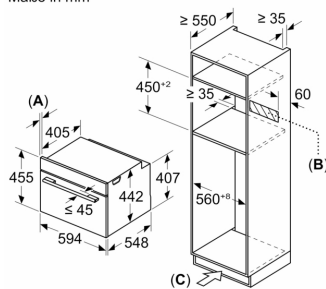

Technische Informationen

- Länge Netzkabel: 150 cm
- Nennspannung: 220 - 240 V
- Gesamtanschlusswert Elektro: 3.6 kW

Sicherheit

- Gerätemasse (HxBxT): 455 mm x 594 mm x 548 mm
- Nischenmasse (HxBxT): 450 mm - 455 mm x 560 mm - 568 mm x 550 mm
- „Masse und Einbauhinweise zu diesem Gerät gemäss technischer Zeichnung beachten“

**Serie 8, Einbau-Kompaktbackofen
mit Mikrowellenfunktion, 60 x 45
cm, Schwarz
CMG7761B1**

Maße in mm

- A: 19,5 mm
- B: Platz für Geräteanschluss 320 x 115 mm
- C: Belüftung im Sockel $\geq 200 \text{ cm}^2$