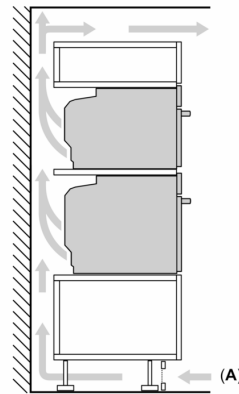

Technische Informationen

- Länge Netzkabel: 150 cm
- Nennspannung: 220 - 240 V
- Gesamtanschlusswert Elektro: 3.6 kW

Sicherheit

- Gerätemasse (HxBxT): 455 mm x 594 mm x 548 mm
- Nischenmasse (HxBxT): 450 mm - 455 mm x 560 mm - 568 mm x 550 mm
- „Masse und Einbauhinweise zu diesem Gerät gemäss technischer Zeichnung beachten“

iQ700, Einbau-Kompaktbackofen mit Mikrowellenfunktion, 60 x 45 cm, Schwarz CM978GQB1

Maßzeichnungen

Maße in mm

Einbau von zwei Geräten übereinander
Luftaustausch

A: Lufteintritt $\geq 200 \text{ cm}^2$

Masse in mm

Maßzeichnungen

Einbau mit einem Kochfeld.

Wird das Kompaktgerät unter einem Kochfeld eingebaut, muss folgende Arbeitsplattenstärke (ggf. inkl. Unterkonstruktion) beachtet werden.

Kochfeld-Typ	min. Arbeitsplattenstärke	
	aufgesetzt	flächenbündig
Induktionskochfeld	42 mm	43 mm
Vollflächen-Induktionskochfeld	52 mm	53 mm
Gaskochfeld	32 mm	43 mm
Elektrokochfeld	32 mm	35 mm