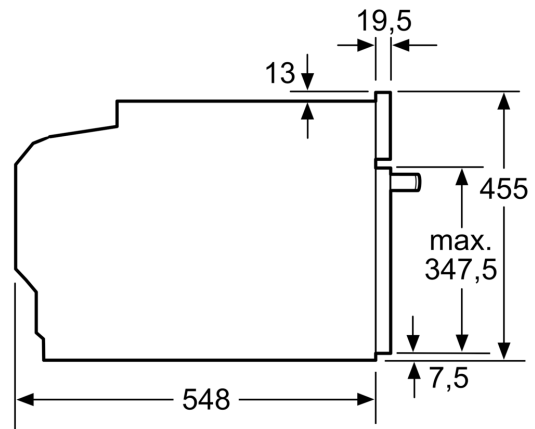

Technische Informationen

- Länge Netzkabel: 150 cm
- Nennspannung: 220 - 240 V
- Gesamtanschlusswert Elektro: 3.6 kW

Sicherheit

- Gerätemasse (HxBxT): 455 mm x 594 mm x 548 mm
- Nischenmasse (HxBxT): 450 mm - 455 mm x 560 mm - 568 mm x 550 mm
- „Masse und Einbauhinweise zu diesem Gerät gemäss technischer Zeichnung beachten“

iQ700, Einbau-Kompaktbackofen mit Mikrowellenfunktion, 60 x 45 cm, Schwarz CM978GQB1

Maßzeichnungen

Maße in mm

Einbau von zwei Geräten übereinander
Luftaustausch

A: Lufteintritt $\geq 200 \text{ cm}^2$

Masse in mm

Maßzeichnungen

Einbau mit einem Kochfeld.

Wird das Kompaktgerät unter einem Kochfeld eingebaut, muss folgende Arbeitsplattenstärke (ggf. inkl. Unterkonstruktion) beachtet werden.

Kochfeld-Typ	min. Arbeitsplattenstärke	
	aufgesetzt	flächenbündig
Induktionskochfeld	42 mm	43 mm
Vollflächen-Induktionskochfeld	52 mm	53 mm
Gaskochfeld	32 mm	43 mm
Elektrokochfeld	32 mm	35 mm