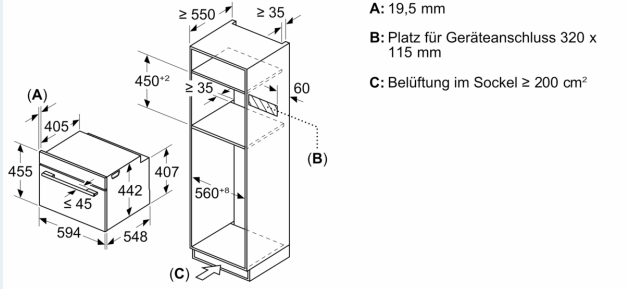

Technische Informationen

- Länge Netzkabel: 150 cm
- Nennspannung: 220 - 240 V
- Gesamtanschlusswert Elektro: 3.6 kW

Sicherheit

- Gerätemasse (HxBxT): 455 mm x 594 mm x 548 mm
- Nischenmasse (HxBxT): 450 mm - 455 mm x 560 mm - 568 mm x 550 mm
- „Masse und Einbauhinweise zu diesem Gerät gemäss technischer Zeichnung beachten“

iQ700, Einbau-Kompaktbackofen mit Mikrowellenfunktion, 60 x 45 cm, Schwarz CM978GQB1

Maßzeichnungen

Maße in mm

Einbau von zwei Geräten übereinander
Luftaustausch

A: Lufteintritt $\geq 200 \text{ cm}^2$

Masse in mm