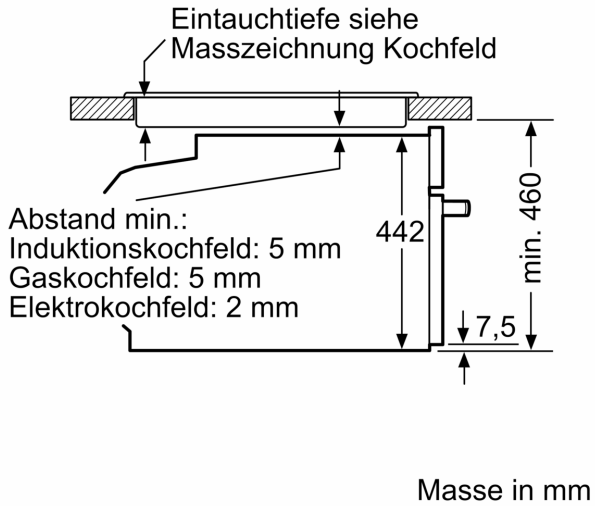

Technische Informationen

- Länge Netzkabel: 150 cm
- Nennspannung: 220 - 240 V
- Gesamtanschlusswert Elektro: 3.6 kW

Sicherheit

- Gerätemasse (HxBxT): 455 mm x 594 mm x 548 mm
- Nischenmasse (HxBxT): 450 mm - 455 mm x 560 mm - 568 mm x 550 mm
- „Masse und Einbauhinweise zu diesem Gerät gemäss technischer Zeichnung beachten“

iQ700, Einbau-Kompaktbackofen mit Mikrowellenfunktion, 60 x 45 cm, Schwarz CM978GQB1

Maßzeichnungen

Maße in mm

Einbau von zwei Geräten übereinander
Luftaustausch

A: Lufteintritt $\geq 200 \text{ cm}^2$

Masse in mm

Maßzeichnungen

Einbau mit einem Kochfeld.

Wird das Kompaktgerät unter einem Kochfeld eingebaut, muss folgende Arbeitsplattenstärke (ggf. inkl. Unterkonstruktion) beachtet werden.

Kochfeld-Typ	min. Arbeitsplattenstärke	
	aufgesetzt	flächenbündig
Induktionskochfeld	42 mm	43 mm
Vollflächen-Induktionskochfeld	52 mm	53 mm
Gaskochfeld	32 mm	43 mm
Elektrokochfeld	32 mm	35 mm