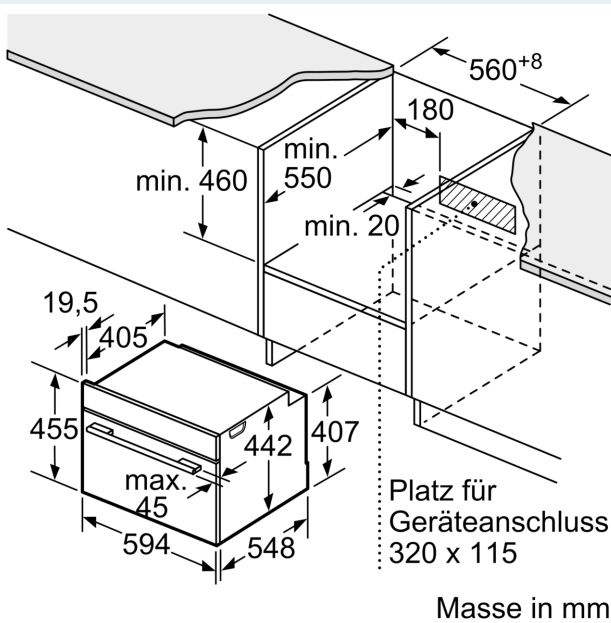

Technische Informationen

- Länge Netzkabel: 150 cm
- Nennspannung: 220 - 240 V
- Gesamtanschlusswert Elektro: 3.6 kW

Sicherheit

- Gerätemasse (HxBxT): 455 mm x 594 mm x 548 mm
- Nischenmasse (HxBxT): 450 mm - 455 mm x 560 mm - 568 mm x 550 mm
- „Masse und Einbauhinweise zu diesem Gerät gemäss technischer Zeichnung beachten“

iQ700, Einbau-Kompaktbackofen mit Mikrowellenfunktion, 60 x 45 cm, Schwarz CM978GQB1

Maßzeichnungen

Maße in mm

Einbau von zwei Geräten übereinander
Luftaustausch

A: Lufteintritt $\geq 200 \text{ cm}^2$

Masse in mm

Maßzeichnungen

Einbau mit einem Kochfeld.

Wird das Kompaktgerät unter einem Kochfeld eingebaut, muss folgende Arbeitsplattenstärke (ggf. inkl. Unterkonstruktion) beachtet werden.

Kochfeld-Typ	min. Arbeitsplattenstärke	
	aufgesetzt	flächenbündig
Induktionskochfeld	42 mm	43 mm
Vollflächen-Induktionskochfeld	52 mm	53 mm
Gaskochfeld	32 mm	43 mm
Elektrokochfeld	32 mm	35 mm