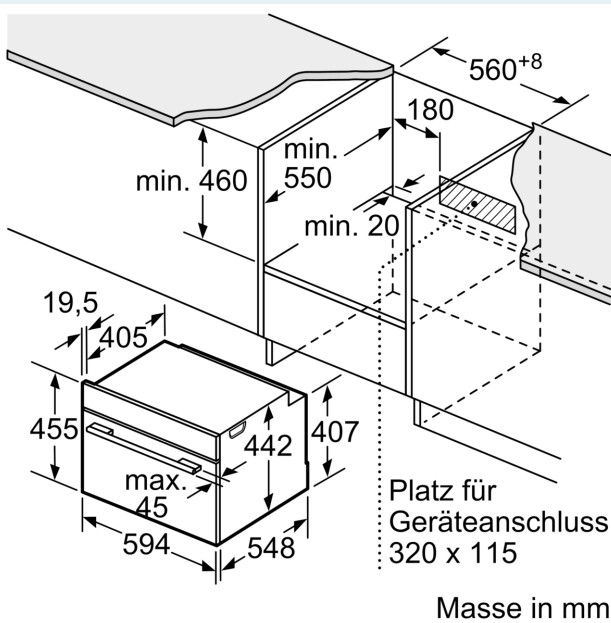

Technische Informationen

- Länge Netzkabel: 150 cm
- Nennspannung: 220 - 240 V
- Gesamtanschlusswert Elektro: 3.6 kW

Sicherheit

- Gerätemasse (HxBxT): 455 mm x 594 mm x 548 mm
- Nischenmasse (HxBxT): 450 mm - 455 mm x 560 mm - 568 mm x 550 mm
- „Masse und Einbauhinweise zu diesem Gerät gemäss technischer Zeichnung beachten“

iQ700, Einbau-Kompaktbackofen mit Mikrowellenfunktion, 60 x 45 cm, Schwarz
CM936GCB1

Maßzeichnungen

Einbau von zwei Geräten übereinander
Luftaustausch

A: Lufteintritt $\geq 200 \text{ cm}^2$

Maßzeichnungen

Einbau mit einem Kochfeld.

Masse in mm

Wird das Kompaktgerät unter einem Kochfeld eingebaut, muss folgende Arbeitsplattenstärke (ggf. inkl. Unterkonstruktion) beachtet werden.

| Kochfeld-Typ | min. Arbeitsplattenstärke | |
|------------------------------------|---------------------------|---------------|
| | aufgesetzt | flächenbündig |
| Induktionskochfeld | 42 mm | 43 mm |
| Vollflächen- Induktionskochfeld | 52 mm | 53 mm |
| Gaskochfeld | 32 mm | 43 mm |
| Elektrokochfeld | 32 mm | 35 mm |