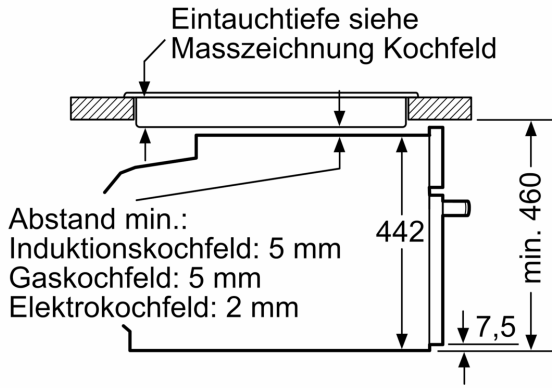

Technische Informationen

- Länge Netzkabel: 150 cm
- Nennspannung: 220 - 240 V
- Gesamtanschlusswert Elektro: 3.6 kW

Sicherheit

- Gerätemasse (HxBxT): 455 mm x 594 mm x 548 mm
- Nischenmasse (HxBxT): 450 mm - 455 mm x 560 mm - 568 mm x 550 mm
- „Masse und Einbauhinweise zu diesem Gerät gemäss technischer Zeichnung beachten“

iQ700, Einbau-Kompaktbackofen mit Mikrowellenfunktion, 60 x 45 cm, Schwarz
CM936GCB1

Maßzeichnungen

Einbau von zwei Geräten übereinander
Luftaustausch

A: Lufteintritt $\geq 200 \text{ cm}^2$

Maßzeichnungen

Einbau mit einem Kochfeld.

Masse in mm

Wird das Kompaktgerät unter einem Kochfeld eingebaut, muss folgende Arbeitsplattenstärke (ggf. inkl. Unterkonstruktion) beachtet werden.

| Kochfeld-Typ | min. Arbeitsplattenstärke | |
|------------------------------------|---------------------------|---------------|
| | aufgesetzt | flächenbündig |
| Induktionskochfeld | 42 mm | 43 mm |
| Vollflächen- Induktionskochfeld | 52 mm | 53 mm |
| Gaskochfeld | 32 mm | 43 mm |
| Elektrokochfeld | 32 mm | 35 mm |