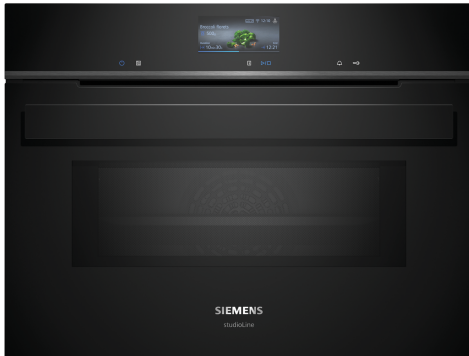

iQ700, Einbau-Kompaktbackofen mit Mikrowellenfunktion, 60 x 45 cm, Schwarz CM936GCB1

Integriertes Zubehör

1 x Kombirost, 1 x Universalpfanne

Sonderzubehör

HZ915003 Glasbräter 5,4 L, HZG0AS00 Anschlusskabel 3m, HZ617000 Pizzaform, emailliert, HZ629070 Air Fry & Grillblech, HZ631070 Backblech, emailliert, HZ632070 Universalpfanne, emailliert, HZ634000 Back- und Bratrost (Standard), HZ636000 Glaspfanne, HZ664000 Back- und Bratrost (Dampf), HZ66X600 Fachbodenverblendung, HZ66X650 Verblendleiste für Sockel, HZ6BMA00 Zwischenbodenset, HZ327000 Backstein, HZ531010 Backblech, Keramik antihaft beschichtet, HZ532010 Universalpfanne, Keramik antihaft

iQ700, Einbau-Kompaktbackofen mit Mikrowellenfunktion, 60 x 45 cm, Schwarz CM936GCB1

Ausstattung

Backofentyp und Heizart

- Kompaktbackofen mit Mikrowelle mit 19 Beheizungsarten: 4D-Heissluft, Ober-/Unterhitze, Umluftgrill-System, Grossflächengrill, Kleinflächengrill, Pizzastufe, Tiefkühl spezial, Separate Unterhitze, Sanftgaren, Vorwärmen, Warmhalten, Heissluft sanft, Ober-/Unterhitze sanft, Mikrowelle, 4 D Heißluft, Ober-/Unterhitze, Großflächengrill, Kleinflächengrill, Umluftgrill
- Max. Power: 900; 5 Mikrowellen-Leistungsstufen (90 W, 180 W, 360 W, 600 W, boost) mit Inverter (MW) Max. Power: 900 W; 5 Mikrowellen-Leistungsstufen (90 W, 180 W, 360 W, 600 W, boost) mit Inverter (MW)
- Intelligente Inverter-Technologie: die Maximal-Leistung wird bei längerem Betrieb bis auf 600 W reguliert
- Temperaturregelung von 30 °C - 300 °C
- Innenraumvolumen: 45 l