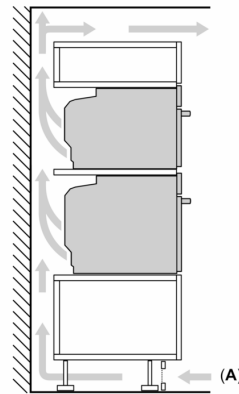

Technische Informationen

- Länge Netzkabel: 150 cm
- Nennspannung: 220 - 240 V
- Gesamtanschlusswert Elektro: 3.6 kW

Sicherheit

- Gerätemasse (HxBxT): 455 mm x 594 mm x 548 mm
- Nischenmasse (HxBxT): 450 mm - 455 mm x 560 mm - 568 mm x 550 mm
- „Masse und Einbauhinweise zu diesem Gerät gemäss technischer Zeichnung beachten“

iQ700, Einbau-Kompaktbackofen mit Mikrowellenfunktion, 60 x 45 cm, Schwarz
CM936GCB1

Maßzeichnungen

Einbau von zwei Geräten übereinander
Luftaustausch

A: Lufteintritt $\geq 200 \text{ cm}^2$

Maßzeichnungen