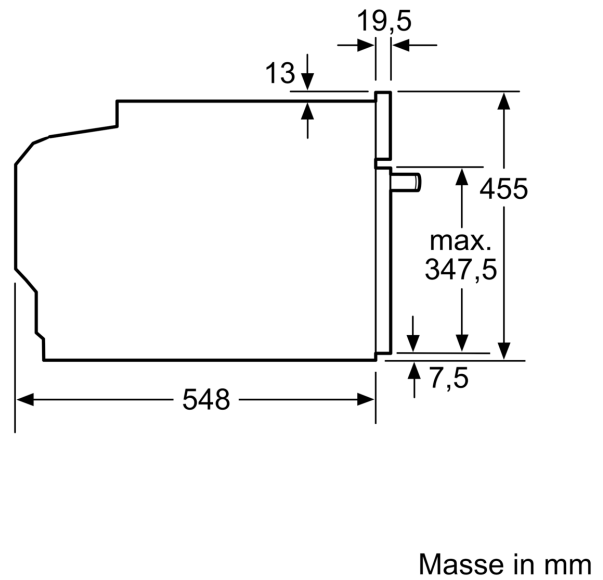

Technische Informationen

- Länge Netzkabel: 150 cm
- Nennspannung: 220 - 240 V
- Gesamtanschlusswert Elektro: 3.6 kW

Sicherheit

- Gerätemasse (HxBxT): 455 mm x 594 mm x 548 mm
- Nischenmasse (HxBxT): 450 mm - 455 mm x 560 mm - 568 mm x 550 mm
- „Masse und Einbauhinweise zu diesem Gerät gemäss technischer Zeichnung beachten“

iQ700, Einbau-Kompaktbackofen mit Mikrowellenfunktion, 60 x 45 cm, Schwarz
CM936GCB1

Maßzeichnungen

Einbau von zwei Geräten übereinander
Luftaustausch

A: Lufteintritt $\geq 200 \text{ cm}^2$

Maßzeichnungen

Einbau mit einem Kochfeld.

Masse in mm

Wird das Kompaktgerät unter einem Kochfeld eingebaut, muss folgende Arbeitsplattenstärke (ggf. inkl. Unterkonstruktion) beachtet werden.

| Kochfeld-Typ | min. Arbeitsplattenstärke | |
|------------------------------------|---------------------------|---------------|
| | aufgesetzt | flächenbündig |
| Induktionskochfeld | 42 mm | 43 mm |
| Vollflächen- Induktionskochfeld | 52 mm | 53 mm |
| Gaskochfeld | 32 mm | 43 mm |
| Elektrokochfeld | 32 mm | 35 mm |