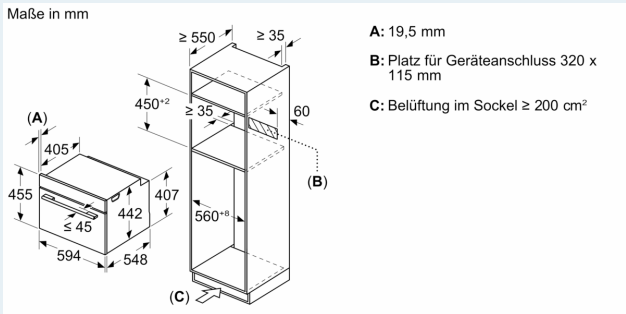

Technische Informationen

- Länge Netzkabel: 150 cm
- Nennspannung: 220 - 240 V
- Gesamtanschlusswert Elektro: 3.6 kW

Sicherheit

- Gerätemasse (HxBxT): 455 mm x 594 mm x 548 mm
- Nischenmasse (HxBxT): 450 mm - 455 mm x 560 mm - 568 mm x 550 mm
- „Masse und Einbauhinweise zu diesem Gerät gemäss technischer Zeichnung beachten“

iQ700, Einbau-Kompaktbackofen mit Mikrowellenfunktion, 60 x 45 cm, Schwarz
CM936GCB1

Maßzeichnungen

Einbau von zwei Geräten übereinander
Luftaustausch

A: Lufteintritt $\geq 200 \text{ cm}^2$

Maßzeichnungen