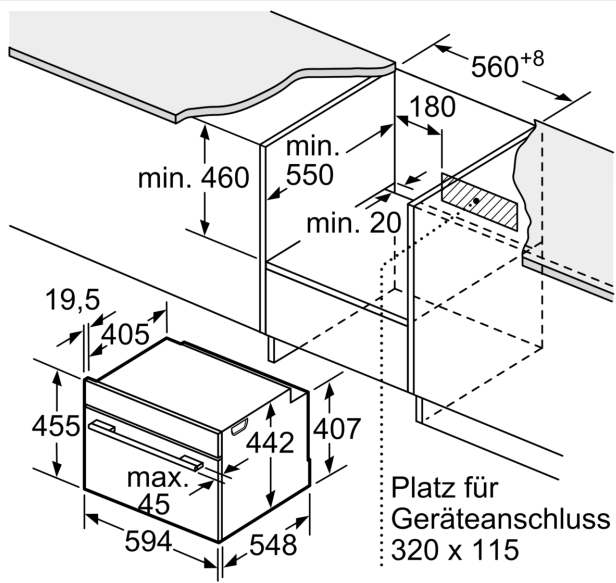

**iQ700, Einbau Kompaktbackofen,
60 x 45 cm, Edelstahl
CB635GBS3**

Maßzeichnungen

Masse in mm