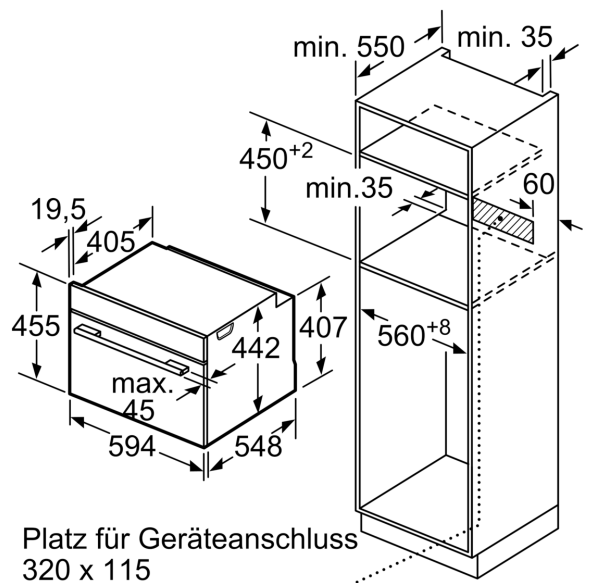

#### Technische Informationen

- Länge Netzkabel: 150 cm
- Gesamtanschlusswert Elektro: 2.99 kW
- Gerätemasse (HxBxT): 455 mm x 594 mm x 548 mm
- Nischenmasse (HxBxT): 450 mm - 455 mm x 560 mm - 568 mm x 550 mm
- „Masse und Einbauhinweise zu diesem Gerät gemäss technischer Zeichnung beachten“

**iQ700, Einbau Kompaktbackofen,  
60 x 45 cm, Edelstahl  
CB635GBS3**

**Maßzeichnungen**

Masse in mm

Masse in mm

Masse in mm

Einbau mit einem Kochfeld.

Masse in mm