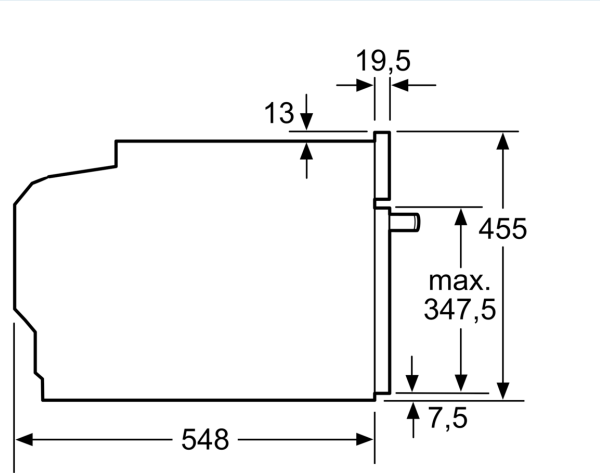

#### Technische Informationen

- Länge Netzkabel: 150 cm
- Gesamtanschlusswert Elektro: 2.99 kW
- Gerätemasse (HxBxT): 455 mm x 594 mm x 548 mm
- Nischenmasse (HxBxT): 450 mm - 455 mm x 560 mm - 568 mm x 550 mm
- „Masse und Einbauhinweise zu diesem Gerät gemäss technischer Zeichnung beachten“

**iQ700, Einbau Kompaktbackofen,  
60 x 45 cm, Edelstahl  
CB635GBS3**

**Maßzeichnungen**

Masse in mm

Masse in mm

Masse in mm

Einbau mit einem Kochfeld.

Masse in mm