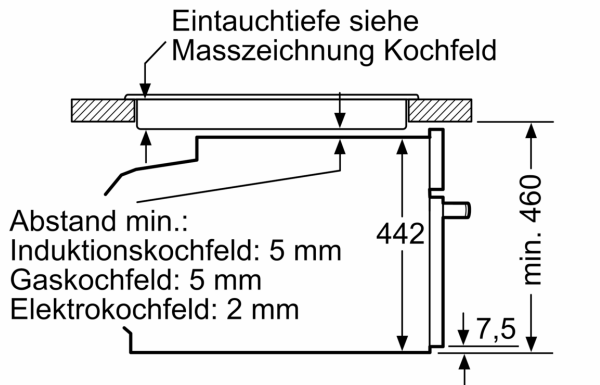

#### Technische Informationen

- Länge Netzkabel: 150 cm
- Gesamtanschlusswert Elektro: 2.99 kW
- Gerätemasse (HxBxT): 455 mm x 594 mm x 548 mm
- Nischenmasse (HxBxT): 450 mm - 455 mm x 560 mm - 568 mm x 550 mm
- „Masse und Einbauhinweise zu diesem Gerät gemäss technischer Zeichnung beachten“

**iQ700, Einbau Kompaktbackofen,  
60 x 45 cm, Edelstahl  
CB635GBS3**

**Maßzeichnungen**

Masse in mm

Masse in mm

Masse in mm

Einbau mit einem Kochfeld.

Masse in mm

## Maßzeichnungen

Wird das Kompaktgerät unter einem Kochfeld eingebaut, muss folgende Arbeitsplattenstärke (ggf. inkl. Unterkonstruktion) beachtet werden.

Kochfeld-Typ	min. Arbeitsplattenstärke	
	aufgesetzt	flächenbündig
Induktionskochfeld	42 mm	43 mm
Vollflächen-Induktionskochfeld	52 mm	53 mm
Gaskochfeld	32 mm	43 mm
Elektrokochfeld	32 mm	35 mm