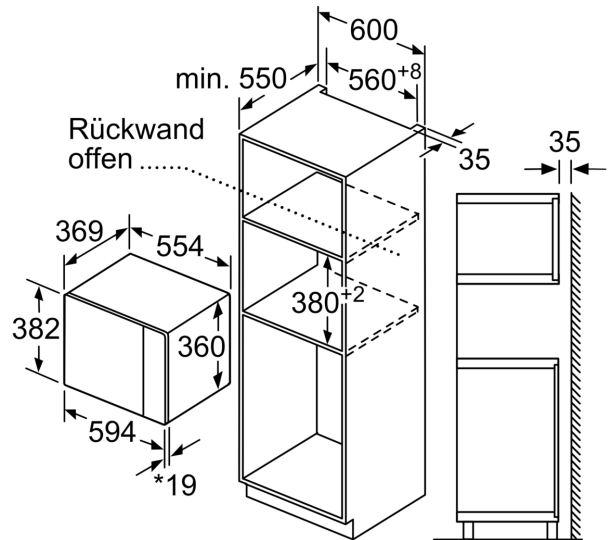

### Technische Informationen

- Nennspannung: 220 - 230 V
- Länge Netzkabel: 130 cm
- Geeignet für 60 cm breiten Hochschrank
- Gerätemasse (HxBxT): 382 mm x 594 mm x 388 mm
- Nischenmasse (HxBxT): 380 mm - 382 mm x 560 mm - 568 mm x 550 mm
- Gesamtanschlusswert Elektro: 1.45 kW
- „Masse und Einbauhinweise zu diesem Gerät gemäss technischer Zeichnung beachten“

**Serie 6, Einbau-Mikrowelle, 59 x 38 cm, Edelstahl  
BFL554MS0**

Mikrowelle  
Eckeinbau

Maße in mm

\* 20 mm für Metallfront

Masse in mm

\* 20 mm für Metallfront

Masse in mm

Masse in mm