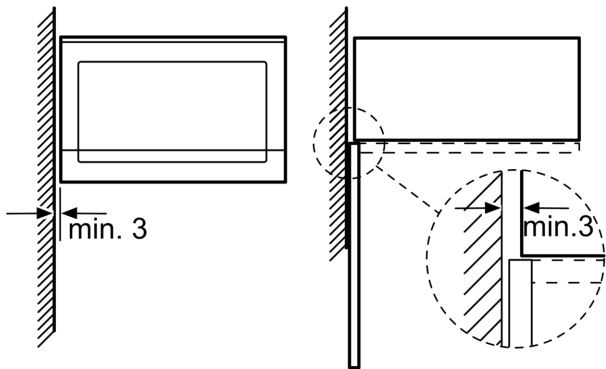

### Technische Informationen

- Nennspannung: 220 - 230 V
- Länge Netzkabel: 130 cm
- Geeignet für 60 cm breiten Hochschrank
- Gerätemasse (HxBxT): 382 mm x 594 mm x 388 mm
- Nischenmasse (HxBxT): 380 mm - 382 mm x 560 mm - 568 mm x 550 mm
- Gesamtanschlusswert Elektro: 1.45 kW
- „Masse und Einbauhinweise zu diesem Gerät gemäss technischer Zeichnung beachten“

**Serie 6, Einbau-Mikrowelle, 59 x 38 cm, Edelstahl  
BFL554MS0**

Mikrowelle  
Eckeinbau

Maße in mm

\* 20 mm für Metallfront

Masse in mm

\* 20 mm für Metallfront

Masse in mm

Masse in mm