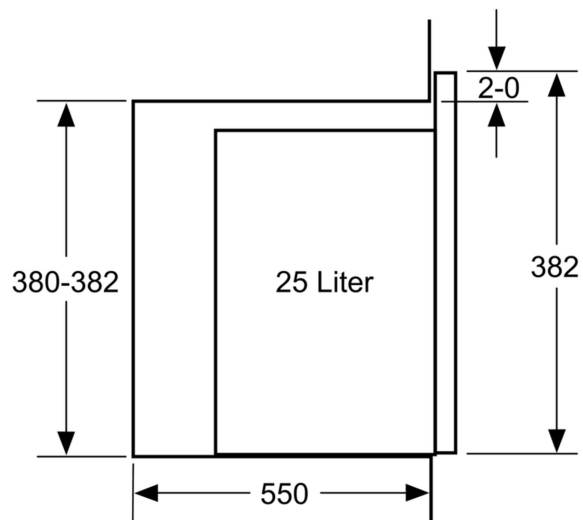

### Technische Informationen

- Nennspannung: 220 - 230 V
- Länge Netzkabel: 130 cm
- Geeignet für 60 cm breiten Hochschrank
- Gerätemasse (HxBxT): 382 mm x 594 mm x 388 mm
- Nischenmasse (HxBxT): 380 mm - 382 mm x 560 mm - 568 mm x 550 mm
- Gesamtanschlusswert Elektro: 1.45 kW
- „Masse und Einbauhinweise zu diesem Gerät gemäss technischer Zeichnung beachten“

**Serie 6, Einbau-Mikrowelle, 59 x 38 cm, Edelstahl  
BFL554MS0**

Mikrowelle  
Eckeinbau

Maße in mm

\* 20 mm für Metallfront

Masse in mm

\* 20 mm für Metallfront

Masse in mm

Masse in mm