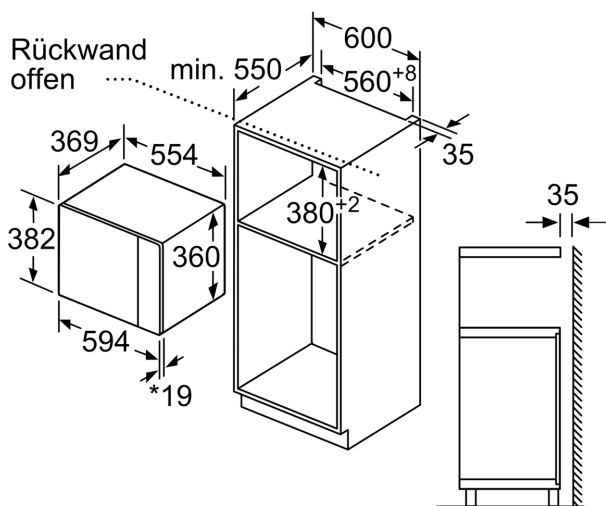

### Technische Informationen

- Nennspannung: 220 - 230 V
- Länge Netzkabel: 130 cm
- Geeignet für 60 cm breiten Hochschrank
- Gerätemasse (HxBxT): 382 mm x 594 mm x 388 mm
- Nischenmasse (HxBxT): 380 mm - 382 mm x 560 mm - 568 mm x 550 mm
- Gesamtanschlusswert Elektro: 1.45 kW
- „Masse und Einbauhinweise zu diesem Gerät gemäss technischer Zeichnung beachten“

**Serie 6, Einbau-Mikrowelle, 59 x 38 cm, Edelstahl  
BFL554MS0**

Mikrowelle  
Eckeinbau

Maße in mm

\* 20 mm für Metallfront

Masse in mm

\* 20 mm für Metallfront

Masse in mm

Masse in mm