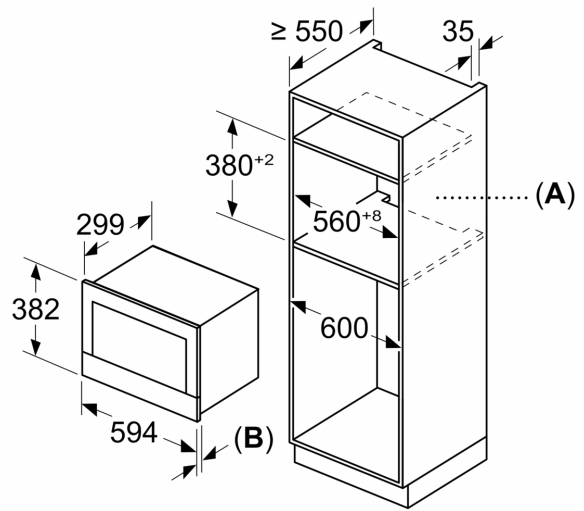

Ausstattung

Technische Daten	
Zusatzfunktion:	Nur Mikrowelle
Steuerung:	elektronisch
Abmessungen des Gerätes:	382 x 594 x 318 mm
Abmessungen des Garraumes:	230 x 350 x 270 mm
Länge Netzkabel:	175.0 cm
Nettogewicht:	16.3 kg
Bruttogewicht:	18.1 kg
EAN-Nummer:	4242003906750
Max. Mikrowellenleistung:	900 W
Anschlusswert:	1220 W
Absicherung:	10 A
Spannung:	220-240 V
Frequenz:	50; 60 Hz
Steckerart:	Schuko-/Gardy.m.Erdung

Umwelt und Sicherheit

- Start-/Stoptaste
- Türkontaktschalter
- Kühlgebläse

Technische Informationen

- Länge Netzkabel: 175 cm
- Gesamtanschlusswert Elektro: 1.22 kW
- Nennspannung: 220 - 240 V
- Einbaugerät für 60 cm breiten Oberschrank, Einbau auch in Hochschränke möglich
- Gerätemasse (HxBxT): 382 mm x 594 mm x 318 mm
- Nischenmasse (HxBxT): 362 mm - 382 mm x 560 mm - 568 mm x 300 mm
- „Masse und Einbauhinweise zu diesem Gerät gemäss technischer Zeichnung beachten“

iQ700, Einbau-Mikrowelle,
Schwarz
BF922R1B1

Maßzeichnungen

Maße in mm

A: Rückwand offen
B: 19,5 mm

Maße in mm

A: Rückwand offen
B: 19,5 mm

Masse in mm

A: Überstand oben:
Nische 362: 6 mm
Nische 365: 3 mm
B: Überstand unten: 14 mm