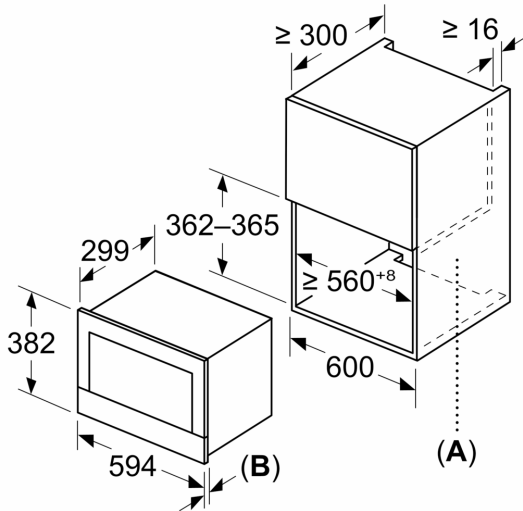

Ausstattung

Technische Daten	
Zusatzfunktion:	Nur Mikrowelle
Steuerung:	elektronisch
Abmessungen des Gerätes:	382 x 594 x 318 mm
Abmessungen des Garraumes:	230 x 350 x 270 mm
Länge Netzkabel:	175.0 cm
Nettogewicht:	16.3 kg
Bruttogewicht:	18.1 kg
EAN-Nummer:	4242003906750
Max. Mikrowellenleistung:	900 W
Anschlusswert:	1220 W
Absicherung:	10 A
Spannung:	220-240 V
Frequenz:	50; 60 Hz
Steckerart:	Schuko-/Gardy.m.Erdung

Umwelt und Sicherheit

- Start-/Stoptaste
- Türkontaktschalter
- Kühlgebläse

Technische Informationen

- Länge Netzkabel: 175 cm
- Gesamtanschlusswert Elektro: 1.22 kW
- Nennspannung: 220 - 240 V
- Einbaugerät für 60 cm breiten Oberschrank, Einbau auch in Hochschränke möglich
- Gerätemasse (HxBxT): 382 mm x 594 mm x 318 mm
- Nischenmasse (HxBxT): 362 mm - 382 mm x 560 mm - 568 mm x 300 mm
- „Masse und Einbauhinweise zu diesem Gerät gemäss technischer Zeichnung beachten“

iQ700, Einbau-Mikrowelle,
Schwarz
BF922R1B1

Maßzeichnungen

Maße in mm

A: Rückwand offen
B: 19,5 mm

Maße in mm

A: Rückwand offen
B: 19,5 mm

Masse in mm

A: Überstand oben:
Nische 362: 6 mm
Nische 365: 3 mm
B: Überstand unten: 14 mm