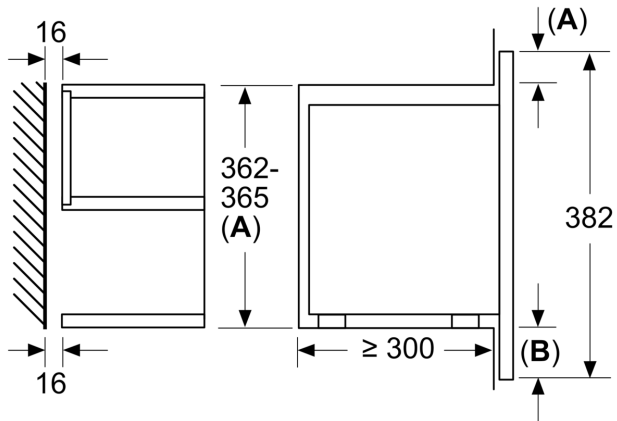

Ausstattung

Technische Daten	
Zusatzfunktion:	Nur Mikrowelle
Steuerung:	elektronisch
Abmessungen des Gerätes:	382 x 594 x 318 mm
Abmessungen des Garraumes:	230 x 350 x 270 mm
Länge Netzkabel:	175.0 cm
Nettogewicht:	16.3 kg
Bruttogewicht:	18.1 kg
EAN-Nummer:	4242003906750
Max. Mikrowellenleistung:	900 W
Anschlusswert:	1220 W
Absicherung:	10 A
Spannung:	220-240 V
Frequenz:	50; 60 Hz
Steckerart:	Schuko-/Gardy.m.Erdung

Umwelt und Sicherheit

- Start-/Stoptaste
- Türkontaktschalter
- Kühlgebläse

Technische Informationen

- Länge Netzkabel: 175 cm
- Gesamtanschlusswert Elektro: 1.22 kW
- Nennspannung: 220 - 240 V
- Einbaugerät für 60 cm breiten Oberschrank, Einbau auch in Hochschränke möglich
- Gerätemasse (HxBxT): 382 mm x 594 mm x 318 mm
- Nischenmasse (HxBxT): 362 mm - 382 mm x 560 mm - 568 mm x 300 mm
- „Masse und Einbauhinweise zu diesem Gerät gemäss technischer Zeichnung beachten“

iQ700, Einbau-Mikrowelle,
Schwarz
BF922R1B1

Maßzeichnungen

Maße in mm

A: Rückwand offen
B: 19,5 mm

Maße in mm

A: Rückwand offen
B: 19,5 mm

Masse in mm

A: Überstand oben:
Nische 362: 6 mm
Nische 365: 3 mm
B: Überstand unten: 14 mm