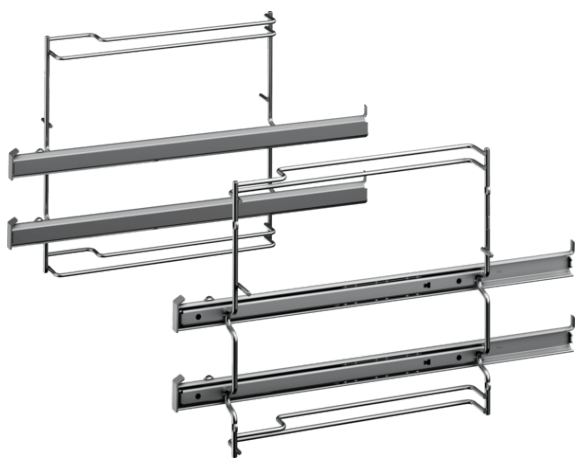

Teleskopauszug, 2-fach, Edelstahl
Z11TE25X0

COOKING PASSION SINCE 1877

Ausstattung

Technische Daten

Abmessungen des verpackten Gerätes (mm) : 85 x 305 x 410

Abmessung der Palette : 77.0 x 80.0 x 120.0

Anzahl Geräte pro Palette : 48

Nettogewicht (kg) : 1,267

Bruttogewicht (kg) : 1,6

EAN-Nummer : 4242004224396

Teleskopauszug, 2-fach, Edelstahl
Z11TE25X0

COOKING PASSION SINCE 1877

Ausstattung