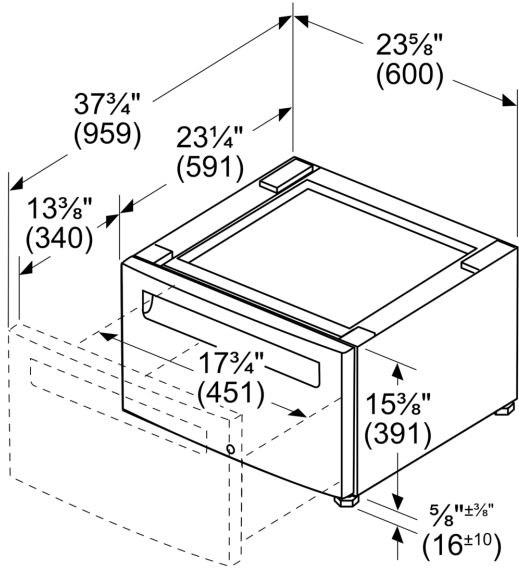

Podest m. Auszug Waschmaschine WZWP20W

Waschmaschinen-Podest mit Schublade

- ✓ Das Podest erhöht das Hausgerät für eine komfortablere Bedienung
- ✓ Mit Schublade zur platzsparenden Aufbewahrung
- ✓ Abmessungen: 400 x 600 x 570 mm
- ✓ Bitte prüfen Sie vorab die Kompatibilität mit Ihrem Gerät

Ausstattung

Technische Daten

Abmessungen des verpackten Gerätes:430 x 630 x 620 mm
Nettogewicht: 16.3 kg
Bruttogewicht: 20.0 kg
EAN-Nummer: 4242003891872

Podest m. Auszug
Waschmaschine
WZWP20W

Maßzeichnungen

Maße in Zoll (mm)

Maße in mm