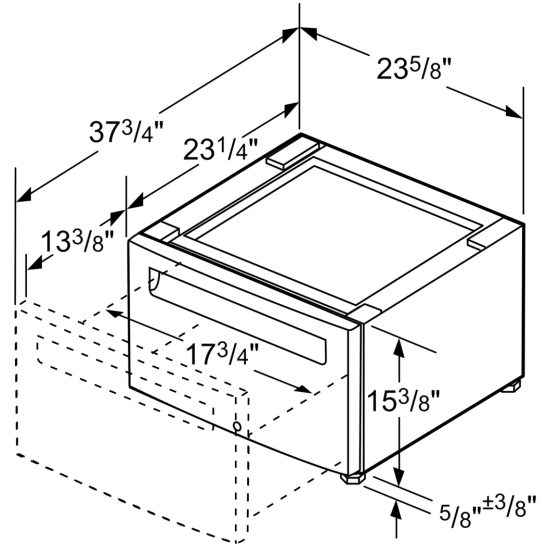

Podest m. Auszug Waschmaschine WZWP20W

Waschmaschinen-Podest mit Schublade

- ✓ Das Podest erhöht das Hausgerät für eine komfortablere Bedienung
- ✓ Mit Schublade zur platzsparenden Aufbewahrung
- ✓ Abmessungen: 400 x 600 x 570 mm
- ✓ Bitte prüfen Sie vorab die Kompatibilität mit Ihrem Gerät

Ausstattung

Technische Daten

Abmessungen des verpackten Gerätes:430 x 630 x 620 mm
Nettogewicht: 16.3 kg
Bruttogewicht: 20.0 kg
EAN-Nummer: 4242003891872

Podest m. Auszug
Waschmaschine
WZWP20W

Maßzeichnungen

Maße in Zoll (mm)

Maße in mm