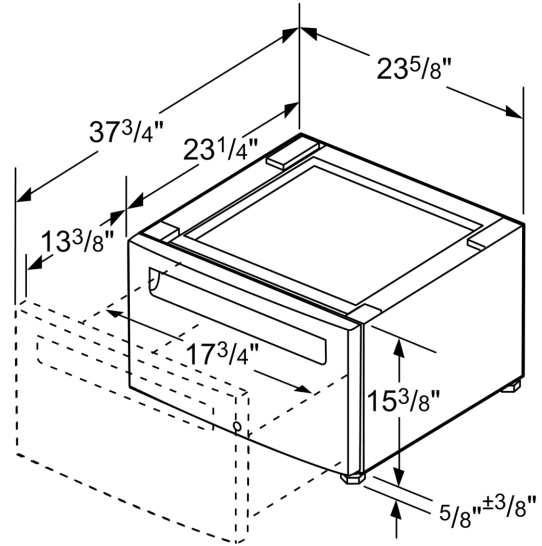

Podest m. Auszug Trockner WZDP20D

Trockner Podest mit Schublade

- ✓ Podest mit Schublade zur platzsparenden Aufbewahrung
- ✓ Das Podest erhöht das Hausgerät für eine komfortablere Bedienung
- ✓ Mit Schublade zur platzsparenden Aufbewahrung
- ✓ Abmessungen: 400 x 600 x 570 mm
- ✓ Bitte prüfen Sie vorab die Kompatibilität mit Ihrem Gerät

Ausstattung

Technische Daten

Abmessungen des verpackten Gerätes:430 x 620 x 635 mm
Abmessung der Palette: 213.0 x 80.0 x 120.0
Anzahl Geräte pro Palette:12
Nettogewicht: 16.3 kg
Bruttogewicht: 20.0 kg
EAN-Nummer: 4242003891865

Podest m. Auszug Trockner
WZDP20D

Maßzeichnungen

Maße in Zoll (mm)

Maße in mm