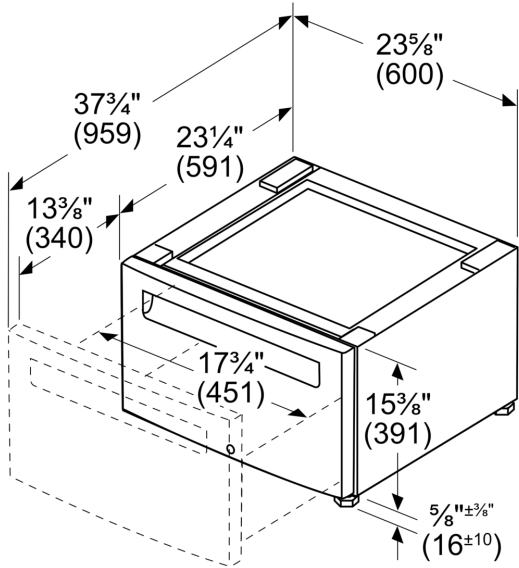

Podest m. Auszug Trockner WZDP20D

Trockner Podest mit Schublade

- ✓ Podest mit Schublade zur platzsparenden Aufbewahrung
- ✓ Das Podest erhöht das Hausgerät für eine komfortablere Bedienung
- ✓ Mit Schublade zur platzsparenden Aufbewahrung
- ✓ Abmessungen: 400 x 600 x 570 mm
- ✓ Bitte prüfen Sie vorab die Kompatibilität mit Ihrem Gerät

Ausstattung

Technische Daten

Abmessungen des verpackten Gerätes:430 x 620 x 635 mm
Abmessung der Palette: 213.0 x 80.0 x 120.0
Anzahl Geräte pro Palette:12
Nettogewicht: 16.3 kg
Bruttogewicht: 20.0 kg
EAN-Nummer: 4242003891865

Podest m. Auszug Trockner
WZDP20D

Maßzeichnungen

Maße in Zoll (mm)

Maße in mm