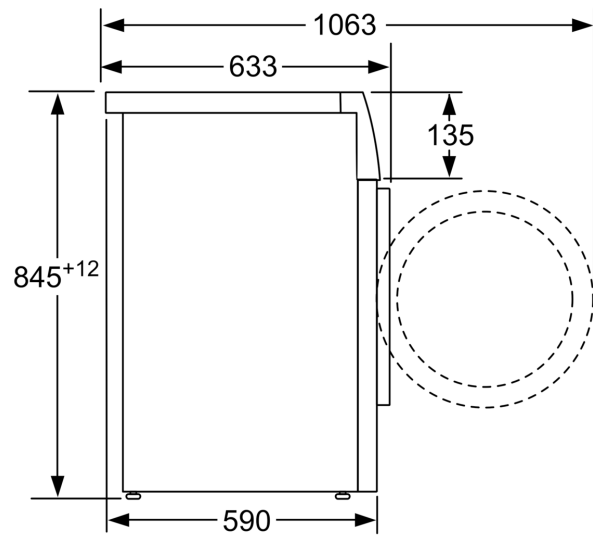

WX975600 Bodenbefestigung
WZ10131 Zulauf-Verlängerung
WZWP20W Podest mit Auszug, Waschmaschine, cubic

Energieeffizienzklasse:A
 Gewichteter Energieverbrauch in kWh pro 100 Waschzyklen im Programm eco 40-60:46 kWh
 Maximale Beladungsmenge:8.0 kg
 Wasserverbrauch in Litern im eco-Programm pro Betriebszyklus (EU 2017/1369): 47 l
 Dauer des Programms eco 40-60 in Stunden und Minuten bei Nennkapazität: 3:33 h
 Schleudereffizienzklasse des Programms eco 40-60 (EU 2017/1369): B
 Geräusch-Effizienzklasse:A
 Geräuschwert: 72 dB(A) re 1pW
 Bauform: Freistehend
 Abmessungen des Gerätes: 845x598x590 mm
 Nettogewicht: 70.6 kg
 Anschlusswert: 2300 W
 Absicherung: 10 A
 Spannung: 220-240 V
 Frequenz: 50 Hz
 Länge Anschlusskabel: 160.0 cm
 Türöffnung: Links
 Rollen: Nein
 EAN-Nummer: 4242003937303
 Gerätetyp: Freistehend

Technische Informationen

- unterschiebbar ab 85 cm Nischenhöhe
- Gerätemaße (H x B): 84.5 cm x 59.8 cm
- Gerätetiefe: 59.0 cm
- Gerätetiefe inkl. Türe: 63.3 cm
- Gerätetiefe mit geöffneter Türe: 106.3 cm

Maße in mm

Maße in mm