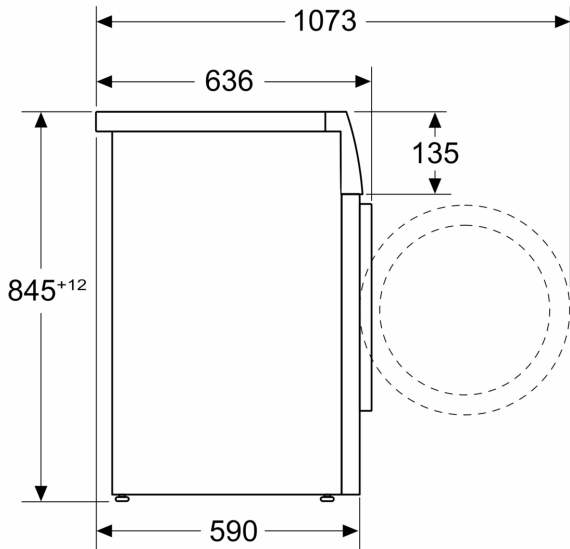

Technische Informationen

- unterschiebbar ab 85 cm Nischenhöhe
- Gerätemaße (H x B): 84.5 cm x 59.8 cm
- Gerätetiefe: 59.0 cm

- Gerätetiefe inkl. Tür: 63.6 cm
- Gerätetiefe mit geöffneter Tür: 107.3 cm

¹ Auf einer Energieeffizienzklassen-Skala von A bis G

Maße in mm

Maße in mm