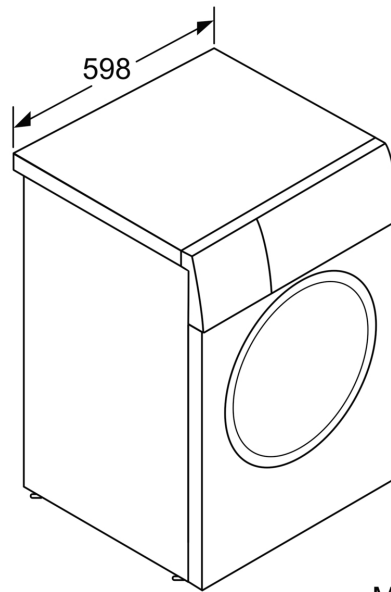

Technische Informationen

- unterschiebbar ab 85 cm Nischenhöhe
- Gerätemaße (H x B): 84.5 cm x 59.8 cm
- Gerätetiefe: 59.0 cm

- Gerätetiefe inkl. Tür: 63.6 cm
- Gerätetiefe mit geöffneter Tür: 107.3 cm

¹ Auf einer Energieeffizienzklassen-Skala von A bis G

Maße in mm

Maße in mm