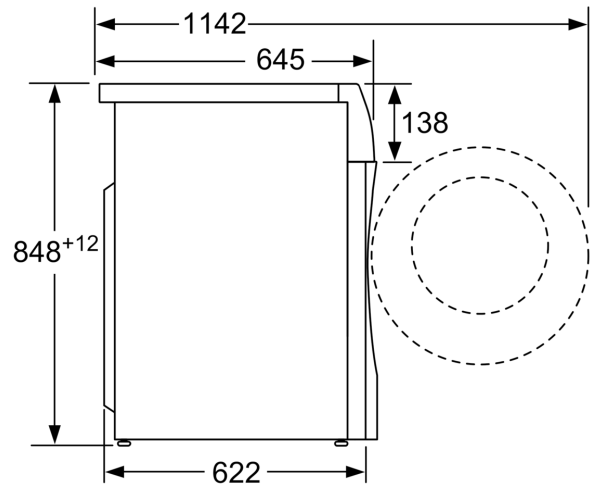

Technische Informationen

- unterschiebbar ab 85 cm Nischenhöhe
- Gerätemaße (H x B): 84.8 cm x 59.8 cm
- Gerätetiefe: 62.2 cm
- Gerätetiefe inkl. Türe: 64.5 cm
- Gerätetiefe mit geöffneter Türe: 114.2 cm

** Der angegebene Wert ist gerundet.

* Garantiebedingungen finden Sie unter <https://www.siemens-home.bsh-group.com/de/kundendienst/garantie>

**iQ700, Waschtrockner, 10/6 kg,
1400 U/min.
WD14U593**

Maßzeichnungen

Maße in mm

Maße in mm