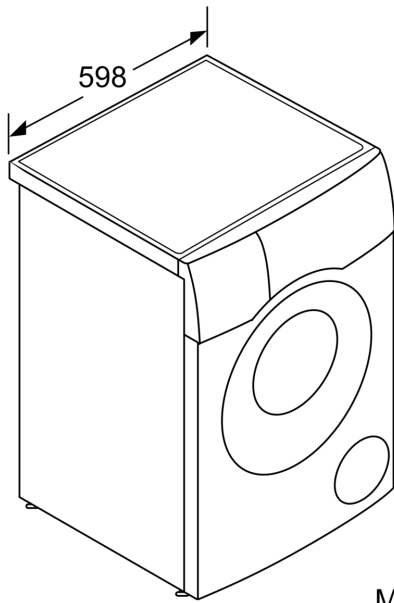

**iQ700, Waschtrockner, 10/6 kg,
1400 U/min.
WD14U593**

Maßzeichnungen

Maße in mm