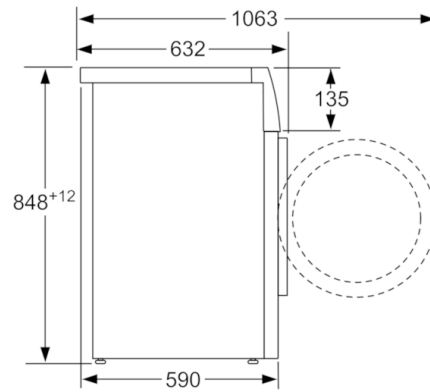

Technische Daten

Bauform :	Standgerät
Höhe der Arbeitsplatte (mm) :	850
Abmessungen des Gerätes :	848 x 598 x 590
Nettogewicht (kg) :	82,033
Anschlusswert (W) :	2300
Absicherung (A) :	10
Spannung (V) :	220-240
Frequenz (Hz) :	50
Approbationszertifikate :	CE, VDE
Länge Anschlusskabel (cm) :	160
Waschwirkungsklasse :	A
Türanschlag :	Links
Rollen :	Nein
EAN-Nummer :	4242002916408
Nennkapazität in kg Baumwolle für das Standard-Baumwollprogramm bei vollständiger Befüllung - neu (2010/30/EC) :	8,0
Energieeffizienzklasse (2010/30/EC) :	A+++
Jährlicher Energieverbrauch (kWh/annum) - neu (2010/30/EC) :	196,00
Energieverbrauch im ausgeschalteten Modus (W) - neu (2010/30/EC) :	0,12
Leistungsaufnahme im unausgeschalteten Zustand - neu (2010/30/EC) (W) :	0,43
Jährlicher Wasserverbrauch (l/annum) - neu (2010/30/EC) :	10560
Schleuderkategorie :	B
Maximale Schleuderdrehzahl (rpm) - neu (2010/30/EC) :	1360
Durchschn. Waschzeit Baumwolle 40°C (Teilbeladung) min - neu (2010/30/EC) :	210
Durchschn. Waschzeit Baumwolle 60°C (volle Beladung) min - neu (2010/30/EC) :	210
Durchschn. Waschzeit Baumwolle 60°C (Teilbeladung) min - neu (2010/30/EC) :	210
Dauer des unausgeschalteten Zustands (min) (2010/30/EC) :	20
Schallleistung Waschen dB(A) re 1 pW :	47
Schallleistung Schleudern dB(A) re 1 pW :	71
Art der Installation :	Standgerät

Technische Informationen

- Gerätemaße (H x B x T): 84,8 cm x 59,8 cm x 59,0 cm
- unterschiebbar ab 85 cm Nischenhöhe

**Serie | 8, Waschmaschine, Frontlader, 8 kg,
1400 U/min.
WAW28570**

Maße in mm

Maße in mm