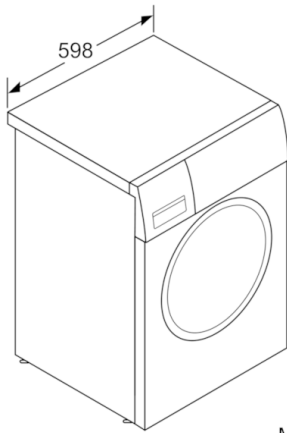

Technische Daten

Bauform :	Standgerät
Höhe der Arbeitsplatte (mm) :	850
Abmessungen des Gerätes :	848 x 598 x 590
Nettogewicht (kg) :	82,033
Anschlusswert (W) :	2300
Absicherung (A) :	10
Spannung (V) :	220-240
Frequenz (Hz) :	50
Approbationszertifikate :	CE, VDE
Länge Anschlusskabel (cm) :	160
Waschwirkungsklasse :	A
Türanschlag :	Links
Rollen :	Nein
EAN-Nummer :	4242002916408
Nennkapazität in kg Baumwolle für das Standard-Baumwollprogramm bei vollständiger Befüllung - neu (2010/30/EC) :	8,0
Energieeffizienzklasse (2010/30/EC) :	A+++
Jährlicher Energieverbrauch (kWh/annum) - neu (2010/30/EC) :	196,00
Energieverbrauch im ausgeschalteten Modus (W) - neu (2010/30/EC) :	0,12
Leistungsaufnahme im unausgeschalteten Zustand - neu (2010/30/EC) (W) :	0,43
Jährlicher Wasserverbrauch (l/annum) - neu (2010/30/EC) :	10560
Schleuderkategorie :	B
Maximale Schleuderdrehzahl (rpm) - neu (2010/30/EC) :	1360
Durchschn. Waschzeit Baumwolle 40°C (Teilbeladung) min - neu (2010/30/EC) :	210
Durchschn. Waschzeit Baumwolle 60°C (volle Beladung) min - neu (2010/30/EC) :	210
Durchschn. Waschzeit Baumwolle 60°C (Teilbeladung) min - neu (2010/30/EC) :	210
Dauer des unausgeschalteten Zustands (min) (2010/30/EC) :	20
Schallleistung Waschen dB(A) re 1 pW :	47
Schallleistung Schleudern dB(A) re 1 pW :	71
Art der Installation :	Standgerät

Technische Informationen

- Gerätemaße (H x B x T): 84,8 cm x 59,8 cm x 59,0 cm
- unterschiebbar ab 85 cm Nischenhöhe

**Serie | 8, Waschmaschine, Frontlader, 8 kg,
1400 U/min.
WAW28570**

Maße in mm

Maße in mm