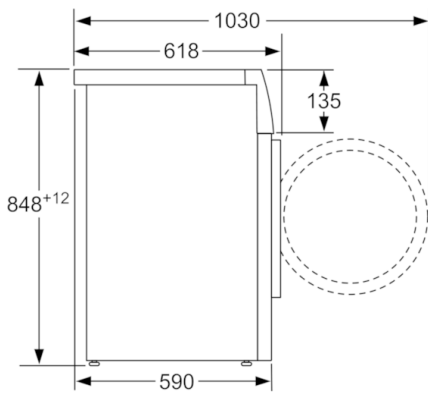

Technische Daten

Bauform :	Standgerät
Höhe der Arbeitsplatte (mm) :	848
Abmessungen des Gerätes :	848 x 598 x 590
Nettogewicht (kg) :	74,135
Anschlusswert (W) :	2300
Absicherung (A) :	10
Spannung (V) :	220-240
Frequenz (Hz) :	50
Approbatonszertifikate :	CE, VDE
Länge Anschlusskabel (cm) :	160
Waschwirkungsklasse :	A
Türanschlag :	Links
Rollen :	Nein
EAN-Nummer :	4242002942476
Nennkapazität in kg Baumwolle für das Standard-Baumwollprogramm bei vollständiger Befüllung - neu (2010/30/EC) :	8,0
Energieeffizienzklasse (2010/30/EC) :	A+++
Jährlicher Energieverbrauch (kWh/annum) - neu (2010/30/EC) :	196,00
Energieverbrauch im ausgeschalteten Modus (W) - neu (2010/30/EC) :	0,12
Leistungsaufnahme im unausgeschalteten Zustand - neu (2010/30/EC) (W) :	1,49
Jährlicher Wasserverbrauch (l/annum) - neu (2010/30/EC) :	11220
Schleuderwirkungsklasse :	B
Maximale Schleuderdrehzahl (rpm) - neu (2010/30/EC) :	1360
Durchschn. Waschzeit Baumwolle 40°C (Teilbeladung) min - neu (2010/30/EC) :	195
Durchschn. Waschzeit Baumwolle 60°C (volle Beladung) min - neu (2010/30/EC) :	215
Durchschn. Waschzeit Baumwolle 60°C (Teilbeladung) min - neu (2010/30/EC) :	215
Schallleistung Waschen dB(A) re 1 pW :	56
Schallleistung Schleudern dB(A) re 1 pW :	73
Art der Installation :	Standgerät

Technische Informationen

- Gerätemaße (H x B x T): 84,8 cm x 59,8 cm x 59,0 cm
- unterschiebbar ab 85 cm Nischenhöhe

**Serie | 4, Waschmaschine, Frontlader, 8 kg,
1400 U/min.
WAK28248**

Maße in mm

Maße in mm

Maße in mm