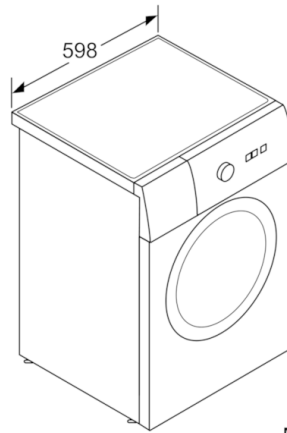

Technische Daten

Bauform :	Standgerät
Höhe der Arbeitsplatte (mm) :	848
Abmessungen des Gerätes :	848 x 598 x 590
Nettogewicht (kg) :	74,135
Anschlusswert (W) :	2300
Absicherung (A) :	10
Spannung (V) :	220-240
Frequenz (Hz) :	50
Approbatonszertifikate :	CE, VDE
Länge Anschlusskabel (cm) :	160
Waschwirkungsklasse :	A
Türanschlag :	Links
Rollen :	Nein
EAN-Nummer :	4242002942476
Nennkapazität in kg Baumwolle für das Standard-Baumwollprogramm bei vollständiger Befüllung - neu (2010/30/EC) :	8,0
Energieeffizienzklasse (2010/30/EC) :	A+++
Jährlicher Energieverbrauch (kWh/annum) - neu (2010/30/EC) :	196,00
Energieverbrauch im ausgeschalteten Modus (W) - neu (2010/30/EC) :	0,12
Leistungsaufnahme im unausgeschalteten Zustand - neu (2010/30/EC) (W) :	1,49
Jährlicher Wasserverbrauch (l/annum) - neu (2010/30/EC) :	11220
Schleuderwirkungsklasse :	B
Maximale Schleuderdrehzahl (rpm) - neu (2010/30/EC) :	1360
Durchschn. Waschzeit Baumwolle 40°C (Teilbeladung) min - neu (2010/30/EC) :	195
Durchschn. Waschzeit Baumwolle 60°C (volle Beladung) min - neu (2010/30/EC) :	215
Durchschn. Waschzeit Baumwolle 60°C (Teilbeladung) min - neu (2010/30/EC) :	215
Schallleistung Waschen dB(A) re 1 pW :	56
Schallleistung Schleudern dB(A) re 1 pW :	73
Art der Installation :	Standgerät

Technische Informationen

- Gerätemaße (H x B x T): 84,8 cm x 59,8 cm x 59,0 cm
- unterschiebbar ab 85 cm Nischenhöhe

**Serie | 4, Waschmaschine, Frontlader, 8 kg,
1400 U/min.
WAK28248**

Maße in mm

Maße in mm