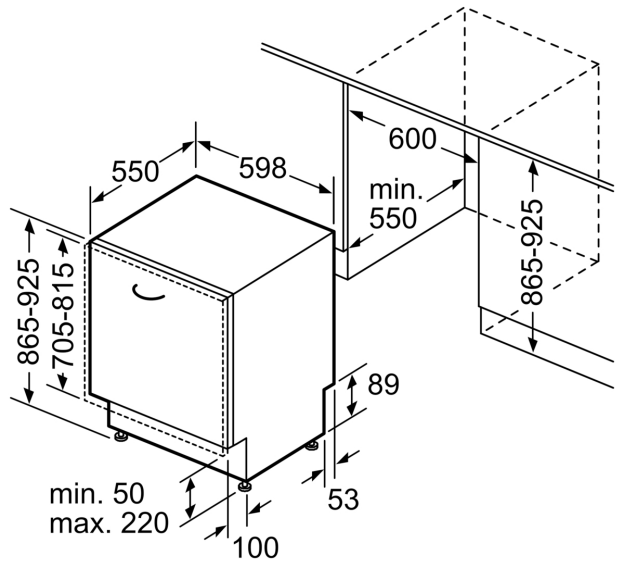

Energieeffizienzklasse: .....	C
Energieverbrauch des Eco 50°C Programm pro 100 Betriebszyklen: 75 kWh	
Höchste Anzahl von Maßgedecken (EU 2017/1369): .....	14
Wasserverbrauch in Litern im eco-Programm pro Betriebszyklus (EU 2017/1369): .....	9.5 l
Programmdauer (EU 2017/1369): .....	3:55 h
Geräuschwert: .....	42 dB(A) re 1pW
Geräusch-Effizienzklasse: .....	B
Bauform: .....	Einbau
Höhe der Arbeitsplatte: .....	0 mm
Abmessungen des Gerätes: .....	865 x 598 x 550 mm
Nischenmaße für Installation (H x B x T): ..	865-925 x 600 x 550 mm
Tiefe bei geöffneter Tür (90°): .....	1200 mm
Höhenverstellbare Füße: .....	Ja - alle von vorne
Höhenverstellung max.: .....	60 mm
Verstellbarer Sockel: .....	Horizontal und Vertikal
Nettogewicht: .....	49.1 kg
Bruttogewicht: .....	51.0 kg
Anschlusswert: .....	2400 W
Absicherung: .....	10 A
Spannung: .....	220-240 V
Frequenz: .....	50; 60 Hz
Reparaturindex: .....	0.0
Länge Anschlusskabel: .....	175.0 cm
Steckerart: .....	Schuko-/Gardy mit Erdung
Länge Zulaufschlauch: .....	165 cm
Länge Ablaufschlauch: .....	190 cm
EAN-Nummer: .....	4242003865644
Gerätetyp: .....	Vollintegriert

### Technische Informationen und Zubehör

- aquaStop mit lebenslanger Garantie
- Inkl. Dampfschutz-Blech
- Gerätemaße (H x B x T): 86.5 cm x 59.8 cm x 55.0 cm

**iQ500, Vollintegrierter  
Geschirrspüler, 60 cm, XXL,  
varioScharnier für besondere  
Einbausituationen  
SX75ZX49CE**

Maße in mm

⚡ Steckdose  
( ) Werte mit Verlängerungssatz

Maße in mm