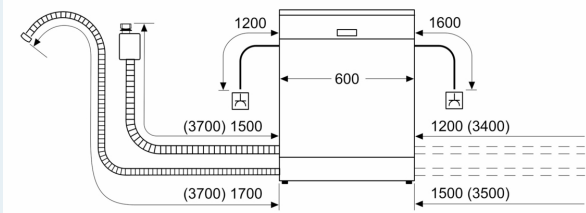

**iQ500, Vollintegrierter
Geschirrspüler, 60 cm, XXL,
varioScharnier für besondere
Einbausituationen
SX75ZX49CE**

Maße in mm

⚡ Steckdose
( ) Werte mit Verlängerungssatz