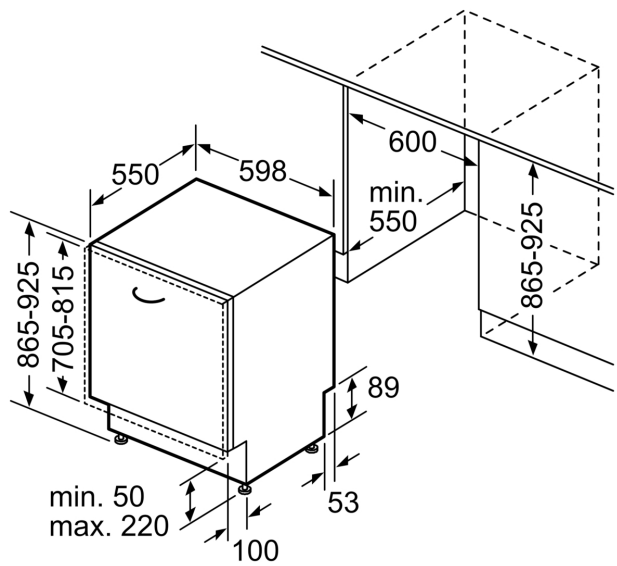

Energieeffizienzklasse:	D
Energieverbrauch des Eco 50°C Programm pro 100 Betriebszyklen: 85 kWh	
Höchste Anzahl von Maßgedecken (EU 2017/1369):	14
Wasserverbrauch in Litern im eco-Programm pro Betriebszyklus (EU 2017/1369):	9.5 l
Programmdauer (EU 2017/1369):	4:55 h
Geräuschwert:	44 dB(A) re 1pW
Geräusch-Effizienzklasse:	B
Bauform:	Einbau
Höhe der Arbeitsplatte:	0 mm
Abmessungen des Gerätes:	865 x 598 x 550 mm
Nischenmaße für Installation (H x B x T): ..	865-925 x 600 x 550 mm
Tiefe bei geöffneter Tür (90°):	1200 mm
Höhenverstellbare Füße:	Ja - alle von vorne
Höhenverstellung max.:	60 mm
Verstellbarer Sockel:	Horizontal und Vertikal
Nettogewicht:	38.1 kg
Bruttogewicht:	40.0 kg
Anschlusswert:	2400 W
Absicherung:	10 A
Spannung:	220-240 V
Frequenz:	50; 60 Hz
Reparaturindex:	9.0
Länge Anschlusskabel:	175.0 cm
Steckerart:	Schuko-/Gardy mit Erdung
Länge Zulaufschlauch:	165 cm
Länge Ablaufschlauch:	190 cm
EAN-Nummer:	4242003860892
Gerätetyp:	Vollintegriert

- aquaStop mit lebenslanger Garantie
- Glasschon-System
- Inkl. Dampfschutz-Blech
- Gerätemaße (H x B x T): 86.5 cm x 59.8 cm x 55.0 cm

**iQ300, Vollintegrierter
Geschirrspüler, 60 cm, XXL,
varioScharnier für besondere
Einbausituationen
SX73HX60CE**

Maße in mm

⚡ Steckdose
() Werte mit Verlängerungssatz

Maße in mm