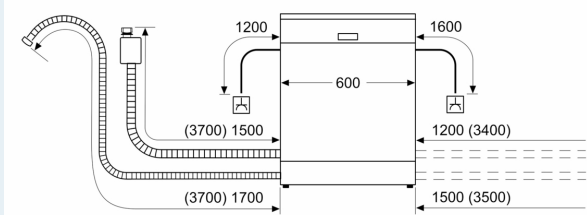

**iQ300, Vollintegrierter
Geschirrspüler, 60 cm, XXL,
varioScharnier für besondere
Einbausituationen
SX73HX60CE**

Maße in mm

⚡ Steckdose
( ) Werte mit Verlängerungssatz