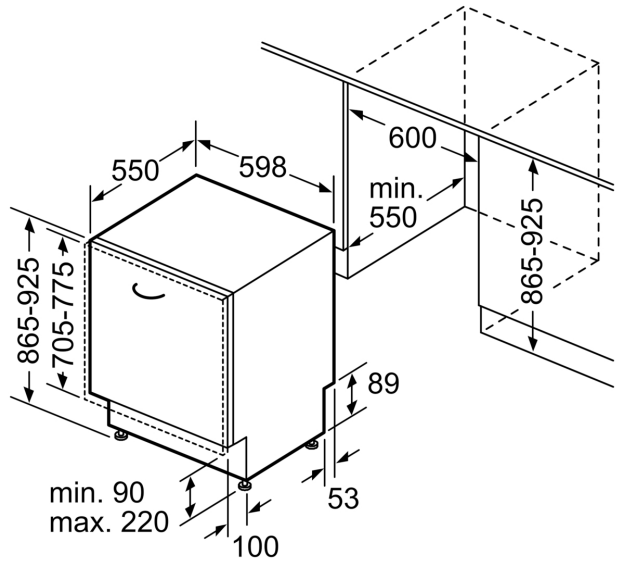

Energieeffizienzklasse: C
 Energieverbrauch des Eco 50°C Programm pro 100 Betriebszyklen:
 75 kWh
 Höchste Anzahl von Maßgedecken (EU 2017/1369): 14
 Wasserverbrauch in Litern im eco-Programm pro Betriebszyklus (EU
 2017/1369): 9.5 l
 Programmdauer (EU 2017/1369): 3:55 h
 Geräuschwert: 42 dB(A) re 1pW
 Geräusch-Effizienzklasse: B
 Bauform: Einbau
 Höhe der Arbeitsplatte: 0 mm
 Abmessungen des Gerätes: 865 x 598 x 550 mm
 Nischenmaße für Installation (H x B x T): .. 865-925 x 600 x 550 mm
 Tiefe bei geöffneter Tür (90°): 1200 mm
 Höhenverstellbare Füße: Ja - alle von vorne
 Höhenverstellung max.: 60 mm
 Verstellbarer Sockel: Horizontal und Vertikal
 Nettogewicht: 48.1 kg
 Bruttogewicht: 50.0 kg
 Anschlusswert: 2400 W
 Absicherung: 10 A
 Spannung: 220-240 V
 Frequenz: 50; 60 Hz
 Länge Anschlusskabel: 175.0 cm
 Steckerart: Schuko-/Gardy mit Erdung
 Länge Zulaufschlauch: 165 cm
 Länge Ablaufschlauch: 190 cm
 EAN-Nummer: 4242003865309
 Gerätetyp: Vollintegriert

Technische Informationen und Zubehör

- aquaStop®: eine Siemens Hausgeräte Garantie bei Wasserschäden – ein Geräteleben lang*
- Präzise Glasschutz-Technik
- Salzeinfüllhilfe (Trichter)
- Inkl. Dampfschutz für die Arbeitsplatte
- Gerätemaße (H x B x T): 86.5 cm x 59.8 cm x 55.0 cm

* Garantiebedingungen finden Sie unter <https://www.siemens-home.bsh-group.com/de/kundendienst/garantie>

iQ500, Vollintegrierter
Geschirrspüler, 60 cm, XXL
SX65ZX49CE

Maße in mm

⚡ Steckdose
() Werte mit Verlängerungssatz

Maße in mm