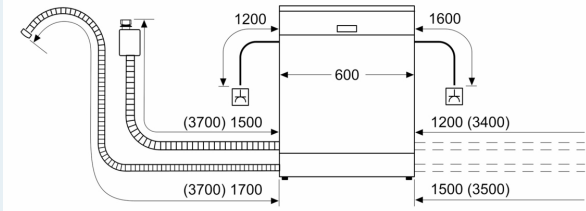

Energieeffizienzklasse: C
 Energieverbrauch des Eco 50°C Programm pro 100 Betriebszyklen:
 75 kWh
 Höchste Anzahl von Maßgedecken (EU 2017/1369): 14
 Wasserverbrauch in Litern im eco-Programm pro Betriebszyklus (EU
 2017/1369): 9.5 l
 Programmdauer (EU 2017/1369): 3:55 h
 Geräuschwert: 42 dB(A) re 1pW
 Geräusch-Effizienzklasse: B
 Bauform: Einbau
 Höhe der Arbeitsplatte: 0 mm
 Abmessungen des Gerätes: 865 x 598 x 550 mm
 Nischenmaße für Installation (H x B x T): .. 865-925 x 600 x 550 mm
 Tiefe bei geöffneter Tür (90°): 1200 mm
 Höhenverstellbare Füße: Ja - alle von vorne
 Höhenverstellung max.: 60 mm
 Verstellbarer Sockel: Horizontal und Vertikal
 Nettogewicht: 48.1 kg
 Bruttogewicht: 50.0 kg
 Anschlusswert: 2400 W
 Absicherung: 10 A
 Spannung: 220-240 V
 Frequenz: 50; 60 Hz
 Länge Anschlusskabel: 175.0 cm
 Steckerart: Schuko-/Gardy mit Erdung
 Länge Zulaufschlauch: 165 cm
 Länge Ablaufschlauch: 190 cm
 EAN-Nummer: 4242003865309
 Gerätetyp: Vollintegriert

Technische Informationen und Zubehör

- aquaStop®: eine Siemens Hausgeräte Garantie bei Wasserschäden – ein Geräteleben lang*
- Präzise Glasschutz-Technik
- Salzeinfüllhilfe (Trichter)
- Inkl. Dampfschutz für die Arbeitsplatte
- Gerätemaße (H x B x T): 86.5 cm x 59.8 cm x 55.0 cm

* Garantiebedingungen finden Sie unter <https://www.siemens-home.bsh-group.com/de/kundendienst/garantie>

iQ500, Vollintegrierter
Geschirrspüler, 60 cm, XXL
SX65ZX49CE

Maße in mm

⚡ Steckdose
() Werte mit Verlängerungssatz