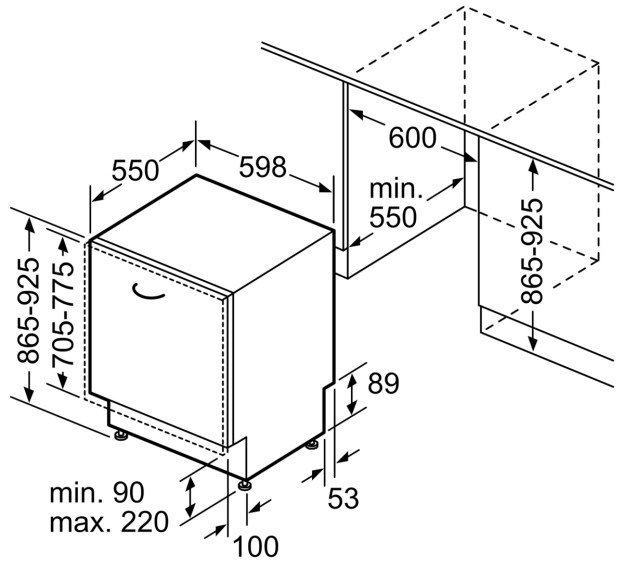

Energieeffizienzklasse:D
 Energieverbrauch des Eco 50°C Programm pro 100 Betriebszyklen:
 84 kWh
 Höchste Anzahl von Maßgedecken (EU 2017/1369):13
 Wasserverbrauch in Litern im eco-Programm pro Betriebszyklus (EU
 2017/1369): 9.0 l
 Programmdauer (EU 2017/1369): 4:30 h
 Geräuschwert: 46 dB(A) re 1pW
 Geräusch-Effizienzklasse: C
 Bauform: Einbau
 Höhe der Arbeitsplatte: 0 mm
 Abmessungen des Gerätes: 865 x 598 x 550 mm
 Nischenmaße für Installation (H x B x T): .. 865-925 x 600 x 550 mm
 Tiefe bei geöffneter Tür (90°): 1200 mm
 Höhenverstellbare Füße: Ja - alle von vorne
 Höhenverstellung max.: 60 mm
 Verstellbarer Sockel: Horizontal und Vertikal
 Nettogewicht: 33.4 kg
 Bruttogewicht: 35.6 kg
 Anschlusswert: 2400 W
 Absicherung: 10 A
 Spannung: 220-240 V
 Frequenz: 50; 60 Hz
 Länge Anschlusskabel: 175.0 cm
 Steckerart: Schuko-/Gardy mit Erdung
 Länge Zulaufschlauch: 165 cm
 Länge Ablaufschlauch: 190 cm
 EAN-Nummer: 4242003970003
 Gerätetyp: Vollintegriert

Technische Informationen und Zubehör

- aquaStop®: eine Siemens Hausgeräte Garantie bei Wasserschäden – ein Geräteleben lang*
- Glasschon-System

- Inkl. Dampfschutz für die Arbeitsplatte

Maße

- Gerätemaße (H x B x T): 86.5 cm x 59.8 cm x 55.0 cm

Maße in mm