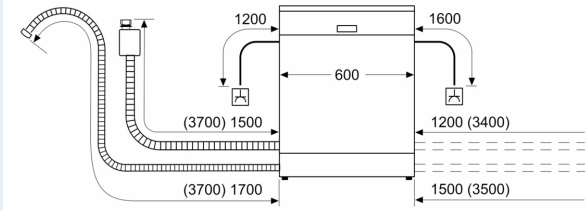

Energieeffizienzklasse:D
 Energieverbrauch des Eco 50°C Programm pro 100 Betriebszyklen:
 84 kWh
 Höchste Anzahl von Maßgedecken (EU 2017/1369):13
 Wasserverbrauch in Litern im eco-Programm pro Betriebszyklus (EU
 2017/1369): 9.0 l
 Programmdauer (EU 2017/1369): 4:30 h
 Geräuschwert: 46 dB(A) re 1pW
 Geräusch-Effizienzklasse: C
 Bauform: Einbau
 Höhe der Arbeitsplatte: 0 mm
 Abmessungen des Gerätes: 865 x 598 x 550 mm
 Nischenmaße für Installation (H x B x T): .. 865-925 x 600 x 550 mm
 Tiefe bei geöffneter Tür (90°): 1200 mm
 Höhenverstellbare Füße: Ja - alle von vorne
 Höhenverstellung max.: 60 mm
 Verstellbarer Sockel: Horizontal und Vertikal
 Nettogewicht: 33.4 kg
 Bruttogewicht: 35.6 kg
 Anschlusswert: 2400 W
 Absicherung: 10 A
 Spannung: 220-240 V
 Frequenz: 50; 60 Hz
 Länge Anschlusskabel: 175.0 cm
 Steckerart: Schuko-/Gardy mit Erdung
 Länge Zulaufschlauch: 165 cm
 Länge Ablaufschlauch: 190 cm
 EAN-Nummer: 4242003970003
 Gerätetyp: Vollintegriert

Technische Informationen und Zubehör

- aquaStop®: eine Siemens Hausgeräte Garantie bei Wasserschäden – ein Geräteleben lang*
- Glasschon-System

- Inkl. Dampfschutz für die Arbeitsplatte

Maße

- Gerätemaße (H x B x T): 86.5 cm x 59.8 cm x 55.0 cm

* Garantiebedingungen finden Sie unter <https://www.siemens-home.bsh-group.com/de/kundendienst/garantie>

**iQ300, Vollintegrierter
Geschirrspüler, 60 cm, XXL
SX63HX15TE**

Maße in mm

⚡ Steckdose
() Werte mit Verlängerungssatz