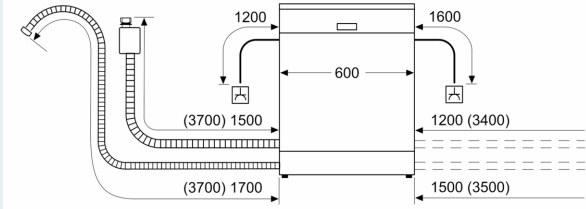

### Zubehör

- Gerätemaße (H x B x T): 86.5 cm x 59.8 cm x 55.0 cm

<sup>1</sup> auf einer Energieeffizienzklassen-Skala von A bis G

<sup>2</sup>Energieverbrauch kWh/100 Betriebszyklen (im Programm Eco 50 °C)

iQ300, Vollintegrierter  
Geschirrspüler, 60 cm, XXL  
SX63HX10TE

Maße in mm

⚡ Steckdose  
( ) Werte mit Verlängerungssatz

Maße in mm