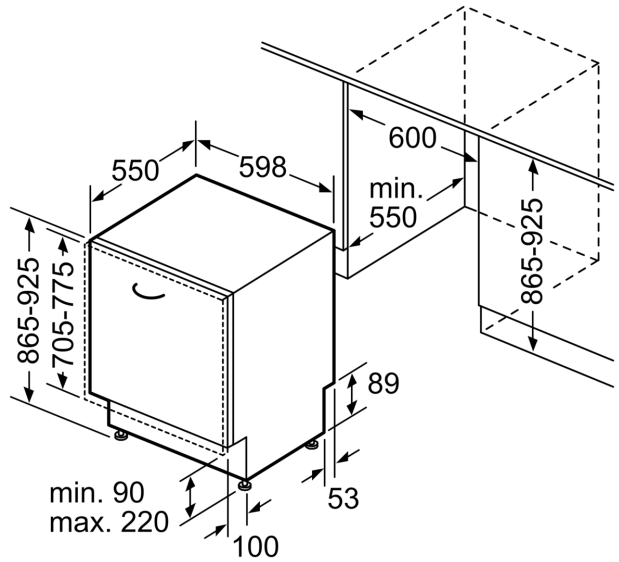

### Zubehör

- Gerätemaße (H x B x T): 86.5 cm x 59.8 cm x 55.0 cm

<sup>1</sup> auf einer Energieeffizienzklassen-Skala von A bis G

<sup>2</sup>Energieverbrauch kWh/100 Betriebszyklen (im Programm Eco 50 °C)

iQ300, Vollintegrierter  
Geschirrspüler, 60 cm, XXL  
SX63HX10TE

Maße in mm

⚡ Steckdose  
( ) Werte mit Verlängerungssatz

Maße in mm