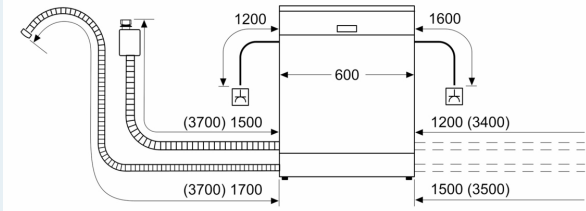

### Maße

- Gerätemaße (H x B x T): 86.5 cm x 59.8 cm x 55.0 cm

<sup>1</sup> auf einer Energieeffizienzklassen-Skala von A bis G

<sup>2</sup>Energieverbrauch kWh/100 Betriebszyklen (im Programm Eco 50 °C)

iQ300, Vollintegrierter  
Geschirrspüler, 60 cm, XXL  
SX63EX04TE

Maße in mm

⚡ Steckdose  
( ) Werte mit Verlängerungssatz

Maße in mm