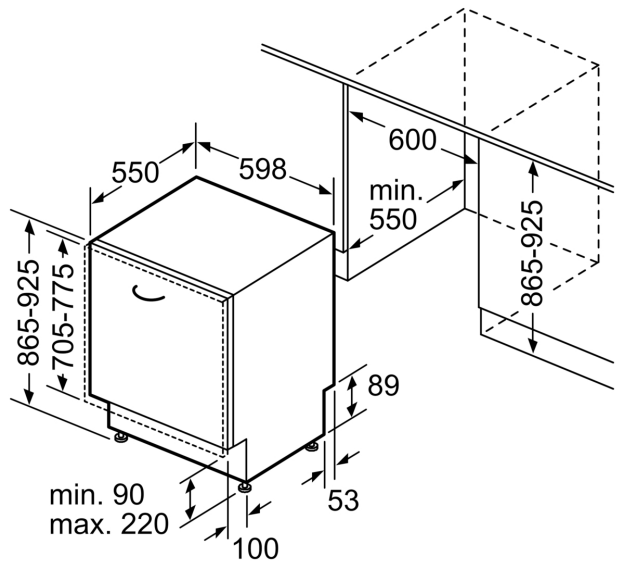

### Maße

- Gerätemaße (H x B x T): 86.5 cm x 59.8 cm x 55.0 cm

<sup>1</sup> auf einer Energieeffizienzklassen-Skala von A bis G

<sup>2</sup>Energieverbrauch kWh/100 Betriebszyklen (im Programm Eco 50 °C)

iQ300, Vollintegrierter  
Geschirrspüler, 60 cm, XXL  
SX63EX04TE

Maße in mm

⚡ Steckdose  
( ) Werte mit Verlängerungssatz

Maße in mm