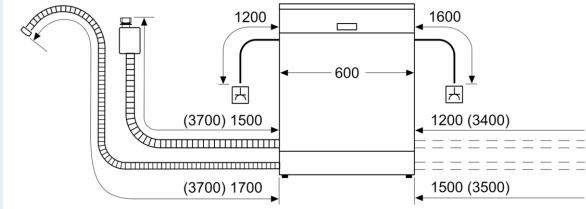

iQ300, Vollintegrierter
Geschirrspüler, 60 cm, XXL
SX63EX02CE

Maße in mm

⚡ Steckdose
( ) Werte mit Verlängerungssatz