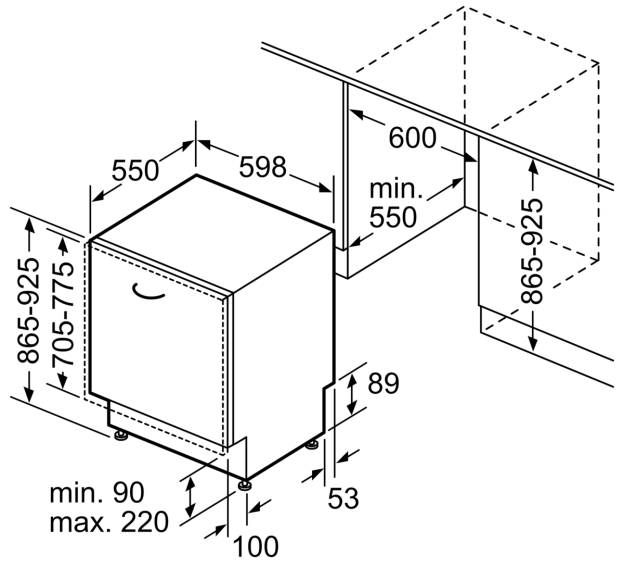

Energieeffizienzklasse:	B
Energieverbrauch des Eco 50°C Programm pro 100 Betriebszyklen: 65 kWh	
Höchste Anzahl von Maßgedecken (EU 2017/1369):	14
Wasserverbrauch in Litern im eco-Programm pro Betriebszyklus (EU 2017/1369):	9.0 l
Programmdauer (EU 2017/1369):	3:35 h
Geräuschwert:	42 dB(A) re 1pW
Luftschallemissionsklasse:	B
Bauform:	Einbau
Höhe der Arbeitsplatte:	0 mm
Abmessungen des Gerätes:	865 x 598 x 550 mm
Min. Nischenmaße für Installation (H x B x T):	865-925 x 600 x 550 mm
Tiefe bei geöffneter Tür (90°):	1200 mm
Höhenverstellbare Füße:	Ja - alle von vorne
Höhenverstellung max.:	60 mm
Verstellbarer Sockel:	Horizontal und Vertikal
Nettogewicht:	37.6 kg
Bruttogewicht:	39.5 kg
Anschlusswert:	2400 W
Absicherung:	10 A
Spannung:	220-240 V
Frequenz:	50; 60 Hz
Reparaturindex:	0.0
Länge Anschlusskabel:	175.0 cm
Steckerart:	Schuko-/Gardy mit Erdung
Länge Zulaufschlauch:	165 cm
Länge Ablaufschlauch:	190 cm
EAN-Nummer:	4242003946725
Gerätetyp:	Vollintegriert

Zubehör

- Gerätemaße (H x B x T): 86.5 cm x 59.8 cm x 55.0 cm

¹ auf einer Energieeffizienzklassen-Skala von A bis G

²Energieverbrauch kWh/100 Betriebszyklen (im Programm Eco 50 °C)

³ Wasserverbrauch in Liter pro Betriebszyklus (im Programm Eco 50 °C)

Maße in mm

⚡ Steckdose
() Werte mit Verlängerungssatz

Maße in mm