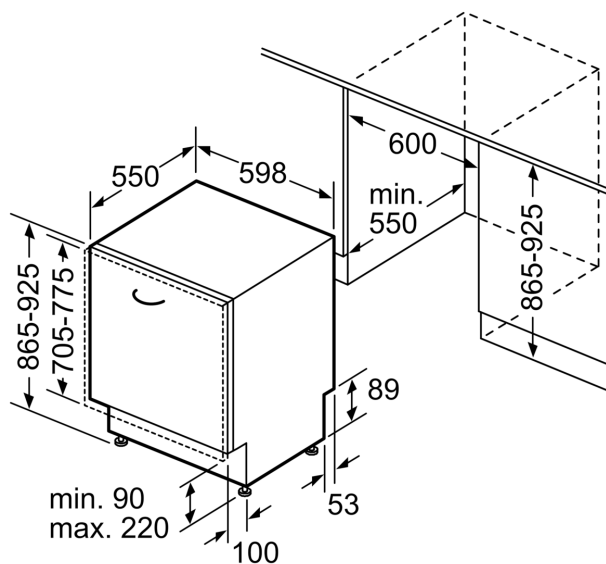

Energieeffizienzklasse: E
 Energieverbrauch des Eco 50°C Programm pro 100 Betriebszyklen: 94 kWh
 Höchste Anzahl von Maßgedecken (EU 2017/1369): 13
 Wasserverbrauch in Litern im eco-Programm pro Betriebszyklus (EU 2017/1369): 9.5 l
 Programmdauer (EU 2017/1369): 4:10 h
 Geräuschwert: 46 dB(A) re 1pW
 Geräusch-Effizienzklasse: C
 Bauform: Einbau
 Höhe der Arbeitsplatte: 0 mm
 Abmessungen des Gerätes: 865 x 598 x 550 mm
 Min. Nischenmaße für Installation (H x B x T): .865-925 x 600 x 550 mm
 Tiefe bei geöffneter Tür (90°): 1200 mm
 Höhenverstellbare Füße: Ja - alle von vorne
 Höhenverstellung max.: 60 mm
 Verstellbarer Sockel: Horizontal und Vertikal
 Nettogewicht: 32.1 kg
 Bruttogewicht: 34.3 kg
 Anschlusswert: 2400 W
 Absicherung: 10 A
 Spannung: 220-240 V
 Frequenz: 50; 60 Hz
 Länge Anschlusskabel: 175.0 cm
 Steckerart: Schuko-/Gardy mit Erdung
 Länge Zulaufschlauch: 165 cm
 Länge Ablaufschlauch: 190 cm
 EAN-Nummer: 4242003969977
 Gerätetyp: Vollintegriert

- aquaStop®: eine Siemens Hausgeräte Garantie bei Wasserschäden – ein Geräteleben lang*
- Glasschon-System
- Inkl. Dampfschutz für die Arbeitsplatte

Maße

- Gerätemaße (H x B x T): 86.5 cm x 59.8 cm x 55.0 cm

Maße in mm