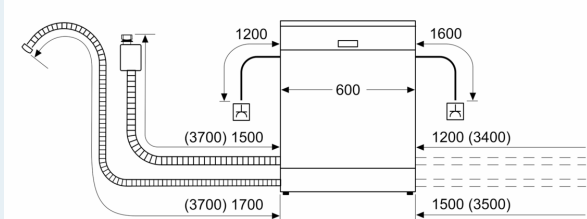

Energieeffizienzklasse: E
 Energieverbrauch des Eco 50°C Programm pro 100 Betriebszyklen: 94 kWh
 Höchste Anzahl von Maßgedecken (EU 2017/1369): 13
 Wasserverbrauch in Litern im eco-Programm pro Betriebszyklus (EU 2017/1369): 9.5 l
 Programmdauer (EU 2017/1369): 4:10 h
 Geräuschwert: 46 dB(A) re 1pW
 Geräusch-Effizienzklasse: C
 Bauform: Einbau
 Höhe der Arbeitsplatte: 0 mm
 Abmessungen des Gerätes: 865 x 598 x 550 mm
 Min. Nischenmaße für Installation (H x B x T): .865-925 x 600 x 550 mm
 Tiefe bei geöffneter Tür (90°): 1200 mm
 Höhenverstellbare Füße: Ja - alle von vorne
 Höhenverstellung max.: 60 mm
 Verstellbarer Sockel: Horizontal und Vertikal
 Nettogewicht: 32.1 kg
 Bruttogewicht: 34.3 kg
 Anschlusswert: 2400 W
 Absicherung: 10 A
 Spannung: 220-240 V
 Frequenz: 50; 60 Hz
 Länge Anschlusskabel: 175.0 cm
 Steckerart: Schuko-/Gardy mit Erdung
 Länge Zulaufschlauch: 165 cm
 Länge Ablaufschlauch: 190 cm
 EAN-Nummer: 4242003969977
 Gerätetyp: Vollintegriert

- aquaStop®: eine Siemens Hausgeräte Garantie bei Wasserschäden – ein Geräteleben lang*
- Glasschon-System
- Inkl. Dampfschutz für die Arbeitsplatte

Maße

- Gerätemaße (H x B x T): 86.5 cm x 59.8 cm x 55.0 cm

* Garantiebedingungen finden Sie unter <https://www.siemens-home.bsh-group.com/de/kundendienst/garantie>

**iQ100, Vollintegrierter
Geschirrspüler, 60 cm, XXL
SX61IX14TE**

Maße in mm

⚡ Steckdose
() Werte mit Verlängerungssatz