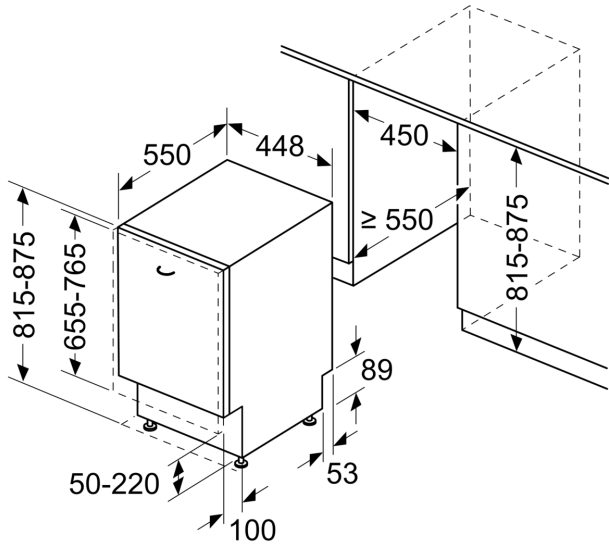

### Maße

- Gerätemaße (H x B x T): 81.5 cm x 44.8 cm x 55.0 cm

<sup>1</sup> auf einer Energieeffizienzklassen-Skala von A bis G

<sup>2</sup>Energieverbrauch kWh/100 Betriebszyklen (im Programm Eco 50 °C)

iQ300, Vollintegrierter  
Geschirrspüler, 45 cm,  
varioScharnier für besondere  
Einbausituationen  
SR93EX24LE

Maße in mm

Maße in mm

⌚ Steckdose  
( ) Werte mit Verlängerungssatz