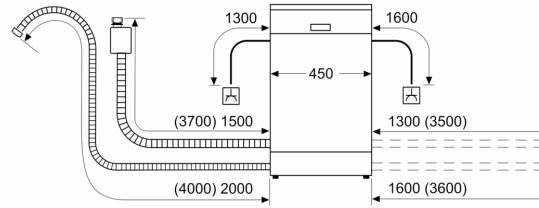

### Maße

- Gerätemaße (H x B x T): 81.5 cm x 44.8 cm x 55.0 cm

<sup>1</sup> auf einer Energieeffizienzklassen-Skala von A bis G

<sup>2</sup>Energieverbrauch kWh/100 Betriebszyklen (im Programm Eco 50 °C)

iQ300, Vollintegrierter  
Geschirrspüler, 45 cm,  
varioScharnier für besondere  
Einbausituationen  
SR93EX24LE

Maße in mm

Maße in mm

⌚ Steckdose  
( ) Werte mit Verlängerungssatz