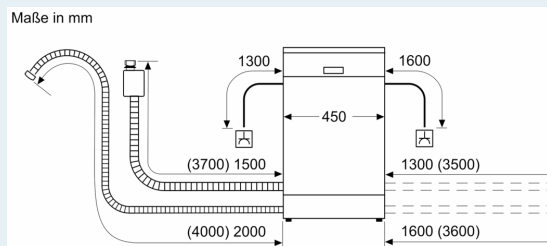

**iQ300, Vollintegrierter
Geschirrspüler, 45 cm
SR63HX74KE**

⏏ Steckdose
( ) Werte mit Verlängerungssatz