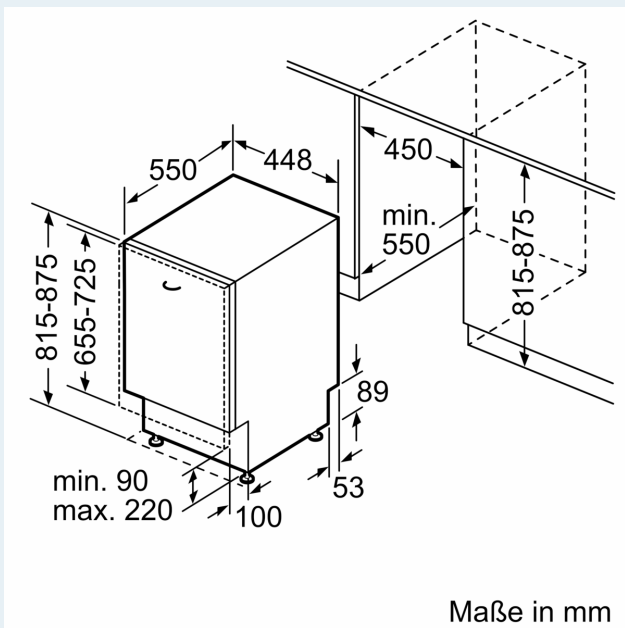

**iQ300, Vollintegrierter
Geschirrspüler, 45 cm
SR63HX74KE**

⏏ Steckdose
( ) Werte mit Verlängerungssatz