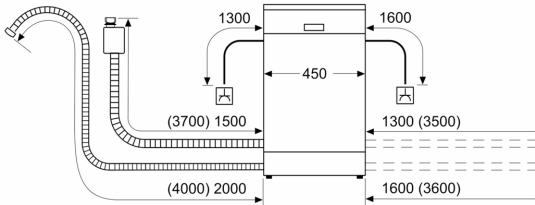

Energieeffizienzklasse: C
 Energieverbrauch des Eco 50°C Programm pro 100 Betriebszyklen:
 59 kWh
 Höchste Anzahl von Maßgedecken (EU 2017/1369): 10
 Wasserverbrauch in Litern im eco-Programm pro Betriebszyklus (EU
 2017/1369): 9.5 l
 Programmdauer (EU 2017/1369): 3:30 h
 Geräuschwert: 43 dB(A) re 1pW
 Geräusch-Effizienzklasse: B
 Bauform: Einbau
 Höhe der Arbeitsplatte: 0 mm
 Abmessungen des Gerätes: 815 x 448 x 573 mm
 Min. Nischenmaße für Installation (H x B x T): .815-875 x 450 x 550
 mm
 Tiefe bei geöffneter Tür (90°): 1150 mm
 Höhenverstellbare Füße: Ja - alle von vorne
 Höhenverstellung max.: 60 mm
 Verstellbarer Sockel: Horizontal und Vertikal
 Nettogewicht: 38.2 kg
 Bruttogewicht: 39.9 kg
 Anschlusswert: 2400 W
 Absicherung: 10 A
 Spannung: 220-240 V
 Frequenz: 50; 60 Hz
 Länge Anschlusskabel: 175.0 cm
 Steckerart: Schuko-/Gardy mit Erdung
 Länge Zulaufschlauch: 165 cm
 Länge Ablaufschlauch: 205 cm
 EAN-Nummer: 4242003879481
 Gerätetyp: Teilintegriert

- aquaStop®: eine Siemens Hausgeräte Garantie bei Wasserschäden – ein Geräteleben lang*
- Tastensperre

- Präzise Glasschutz-Technik
- Salzeinfüllhilfe (Trichter)
- Inkl. Dampfschutz für die Arbeitsplatte
- Gerätemaße (H x B x T): 81.5 cm x 44.8 cm x 57.3 cm

* Garantiebedingungen finden Sie unter <https://www.siemens-home.bsh-group.com/de/kundendienst/garantie>

**iQ500, Teilintegrierter
Geschirrspüler, 45 cm,
Gebürsteter Stahl
SR55ZS11ME**

Maße in mm

⚡ Steckdose
() Werte mit Verlängerungssatz