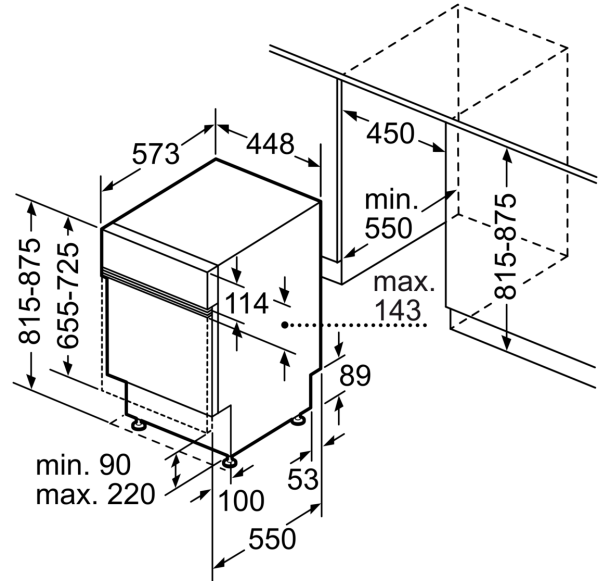

Energieeffizienzklasse: C
 Energieverbrauch des Eco 50°C Programm pro 100 Betriebszyklen:
 59 kWh
 Höchste Anzahl von Maßgedecken (EU 2017/1369): 10
 Wasserverbrauch in Litern im eco-Programm pro Betriebszyklus (EU
 2017/1369): 9.5 l
 Programmdauer (EU 2017/1369): 3:30 h
 Geräuschwert: 43 dB(A) re 1pW
 Geräusch-Effizienzklasse: B
 Bauform: Einbau
 Höhe der Arbeitsplatte: 0 mm
 Abmessungen des Gerätes: 815 x 448 x 573 mm
 Min. Nischenmaße für Installation (H x B x T): .815-875 x 450 x 550
 mm
 Tiefe bei geöffneter Tür (90°): 1150 mm
 Höhenverstellbare Füße: Ja - alle von vorne
 Höhenverstellung max.: 60 mm
 Verstellbarer Sockel: Horizontal und Vertikal
 Nettogewicht: 38.2 kg
 Bruttogewicht: 39.9 kg
 Anschlusswert: 2400 W
 Absicherung: 10 A
 Spannung: 220-240 V
 Frequenz: 50; 60 Hz
 Länge Anschlusskabel: 175.0 cm
 Steckerart: Schuko-/Gardy mit Erdung
 Länge Zulaufschlauch: 165 cm
 Länge Ablaufschlauch: 205 cm
 EAN-Nummer: 4242003879481
 Gerätetyp: Teilintegriert

- aquaStop®: eine Siemens Hausgeräte Garantie bei Wasserschäden – ein Geräteleben lang*
- Tastensperre

- Präzise Glasschutz-Technik
- Salzeinfüllhilfe (Trichter)
- Inkl. Dampfschutz für die Arbeitsplatte
- Gerätemaße (H x B x T): 81.5 cm x 44.8 cm x 57.3 cm

Maße in mm