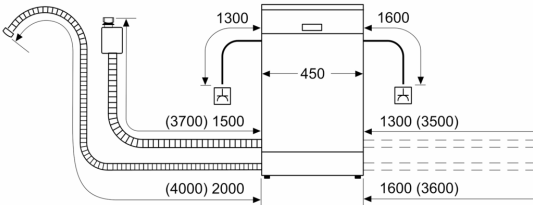

Energieeffizienzklasse: C
 Energieverbrauch des Eco 50°C Programm pro 100 Betriebszyklen:
 59 kWh
 Höchste Anzahl von Maßgedecken (EU 2017/1369): 10
 Wasserverbrauch in Litern im eco-Programm pro Betriebszyklus (EU
 2017/1369): 8.9 l
 Programmdauer (EU 2017/1369): 3:15 h
 Geräuschwert: 44 dB(A) re 1pW
 Geräusch-Effizienzklasse: B
 Bauform: Einbau
 Höhe der Arbeitsplatte: 0 mm
 Abmessungen des Gerätes: 815 x 448 x 573 mm
 Min. Nischenmaße für Installation (H x B x T): .815-875 x 450 x 550
 mm
 Tiefe bei geöffneter Tür (90°): 1150 mm
 Höhenverstellbare Füße: Ja - alle von vorne
 Höhenverstellung max.: 60 mm
 Verstellbarer Sockel: Horizontal und Vertikal
 Nettogewicht: 30.0 kg
 Bruttogewicht: 31.9 kg
 Anschlusswert: 2400 W
 Absicherung: 10 A
 Spannung: 220-240 V
 Frequenz: 50; 60 Hz
 Länge Anschlusskabel: 175.0 cm
 Steckerart: Schuko-/Gardy mit Erdung
 Länge Zulaufschlauch: 165 cm
 Länge Ablaufschlauch: 205 cm
 EAN-Nummer: 4242003944189
 Gerätetyp: Teilintegriert

- Tastensperre
- Glasschon-System

Zubehör

- Salzeinfüllhilfe (Trichter)
- Inkl. Dampfschutz für die Arbeitsplatte

Maße

- Gerätemaße (H x B x T): 81.5 cm x 44.8 cm x 57.3 cm

¹ auf einer Energieeffizienzklassen-Skala von A bis G

iQ300, Teilintegrierter
Geschirrspüler, 45 cm,
Gebürsteter Stahl
SR53ES24KE

Maße in mm

⌘ Steckdose
() Werte mit Verlängerungssatz

Maße in mm