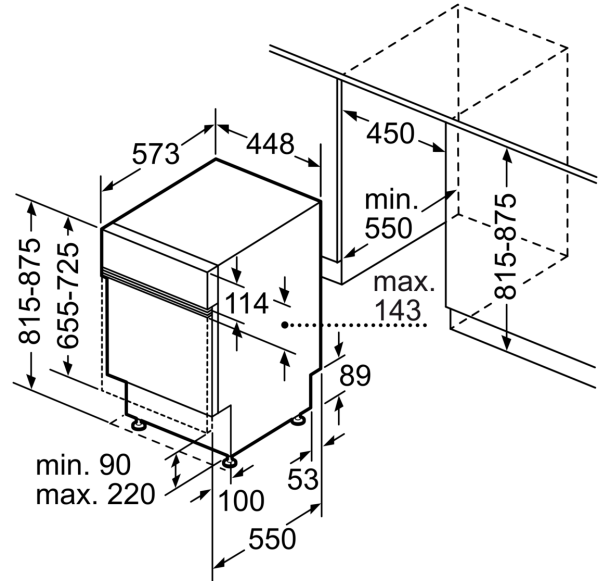

Energieeffizienzklasse: C
 Energieverbrauch des Eco 50°C Programm pro 100 Betriebszyklen:
 59 kWh
 Höchste Anzahl von Maßgedecken (EU 2017/1369): 10
 Wasserverbrauch in Litern im eco-Programm pro Betriebszyklus (EU
 2017/1369): 8.9 l
 Programmdauer (EU 2017/1369): 3:15 h
 Geräuschwert: 44 dB(A) re 1pW
 Geräusch-Effizienzklasse: B
 Bauform: Einbau
 Höhe der Arbeitsplatte: 0 mm
 Abmessungen des Gerätes: 815 x 448 x 573 mm
 Min. Nischenmaße für Installation (H x B x T): .815-875 x 450 x 550
 mm
 Tiefe bei geöffneter Tür (90°): 1150 mm
 Höhenverstellbare Füße: Ja - alle von vorne
 Höhenverstellung max.: 60 mm
 Verstellbarer Sockel: Horizontal und Vertikal
 Nettogewicht: 30.0 kg
 Bruttogewicht: 31.9 kg
 Anschlusswert: 2400 W
 Absicherung: 10 A
 Spannung: 220-240 V
 Frequenz: 50; 60 Hz
 Länge Anschlusskabel: 175.0 cm
 Steckerart: Schuko-/Gardy mit Erdung
 Länge Zulaufschlauch: 165 cm
 Länge Ablaufschlauch: 205 cm
 EAN-Nummer: 4242003944189
 Gerätetyp: Teilintegriert

- Tastensperre
- Glasschon-System

Zubehör

- Salzeinfüllhilfe (Trichter)
- Inkl. Dampfschutz für die Arbeitsplatte

Maße

- Gerätemaße (H x B x T): 81.5 cm x 44.8 cm x 57.3 cm

¹ auf einer Energieeffizienzklassen-Skala von A bis G

iQ300, Teilintegrierter
Geschirrspüler, 45 cm,
Gebürsteter Stahl
SR53ES24KE

Maße in mm

⌘ Steckdose
() Werte mit Verlängerungssatz

Maße in mm