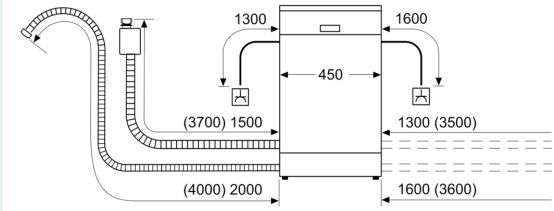

Energieeffizienzklasse: C
 Energieverbrauch des Eco 50°C Programm pro 100 Betriebszyklen:
 59 kWh
 Höchste Anzahl von Maßgedecken (EU 2017/1369): 10
 Wasserverbrauch in Litern im eco-Programm pro Betriebszyklus (EU
 2017/1369): 8.9 l
 Programmdauer (EU 2017/1369): 3:15 h
 Geräuschwert: 44 dB(A) re 1pW
 Geräusch-Effizienzklasse: B
 Bauform: Einbau
 Höhe der Arbeitsplatte: 0 mm
 Abmessungen des Gerätes: 815 x 448 x 573 mm
 Nischenmaße für Installation (H x B x T): .. 815-875 x 450 x 550 mm
 Tiefe bei geöffneter Tür (90°): 1150 mm
 Höhenverstellbare Füße: Ja - alle von vorne
 Höhenverstellung max.: 60 mm
 Verstellbarer Sockel: Horizontal und Vertikal
 Nettogewicht: 32.2 kg
 Bruttogewicht: 34.0 kg
 Anschlusswert: 2400 W
 Absicherung: 10 A
 Spannung: 220-240 V
 Frequenz: 50; 60 Hz
 Länge Anschlusskabel: 175.0 cm
 Steckerart: Schuko-/Gardy mit Erdung
 Länge Zulaufschlauch: 165 cm
 Länge Ablaufschlauch: 205 cm
 EAN-Nummer: 4242003961261
 Gerätetyp: Unterbaufähig

- Inkl. Sockelblech
- Salzeinfüllhilfe (Trichter)
- Inkl. Dampfschutz für die Arbeitsplatte

Maße

- Geräte Maße (H x B x T): 81.5 cm x 44.8 cm x 57.3 cm

¹ auf einer Energieeffizienzklassen-Skala von A bis G

**iQ300, Unterbau-Geschirrspüler,
45 cm, Gebürsteter Stahl
SR43ES24ME**

Maße in mm

⚡ Steckdose
() Werte mit Verlängerungssatz

Maße in mm