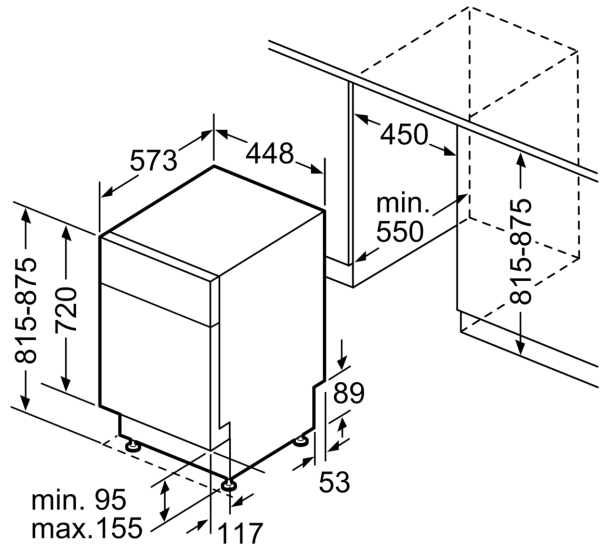

Energieeffizienzklasse: C
 Energieverbrauch des Eco 50°C Programm pro 100 Betriebszyklen:
 59 kWh
 Höchste Anzahl von Maßgedecken (EU 2017/1369): 10
 Wasserverbrauch in Litern im eco-Programm pro Betriebszyklus (EU
 2017/1369): 8.9 l
 Programmdauer (EU 2017/1369): 3:15 h
 Geräuschwert: 44 dB(A) re 1pW
 Geräusch-Effizienzklasse: B
 Bauform: Einbau
 Höhe der Arbeitsplatte: 0 mm
 Abmessungen des Gerätes: 815 x 448 x 573 mm
 Nischenmaße für Installation (H x B x T): .. 815-875 x 450 x 550 mm
 Tiefe bei geöffneter Tür (90°): 1150 mm
 Höhenverstellbare Füße: Ja - alle von vorne
 Höhenverstellung max.: 60 mm
 Verstellbarer Sockel: Horizontal und Vertikal
 Nettogewicht: 32.2 kg
 Bruttogewicht: 34.0 kg
 Anschlusswert: 2400 W
 Absicherung: 10 A
 Spannung: 220-240 V
 Frequenz: 50; 60 Hz
 Länge Anschlusskabel: 175.0 cm
 Steckerart: Schuko-/Gardy mit Erdung
 Länge Zulaufschlauch: 165 cm
 Länge Ablaufschlauch: 205 cm
 EAN-Nummer: 4242003961261
 Gerätetyp: Unterbaufähig

- Inkl. Sockelblech
- Salzeinfüllhilfe (Trichter)
- Inkl. Dampfschutz für die Arbeitsplatte

Maße

- Geräte Maße (H x B x T): 81.5 cm x 44.8 cm x 57.3 cm

¹ auf einer Energieeffizienzklassen-Skala von A bis G

**iQ300, Unterbau-Geschirrspüler,
45 cm, Gebürsteter Stahl
SR43ES24ME**

Maße in mm

⚡ Steckdose
() Werte mit Verlängerungssatz

Maße in mm