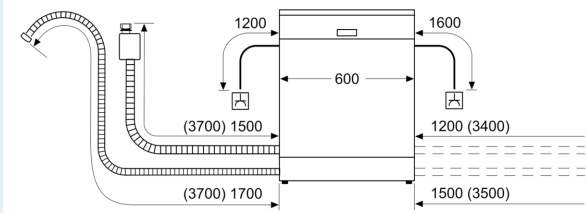

**iQ500, Vollintegrierter
Geschirrspüler, 60 cm,
varioScharnier für besondere
Einbausituationen
SN95EX07CE**

Maße in mm

⚡ Steckdose
( ) Werte mit Verlängerungssatz