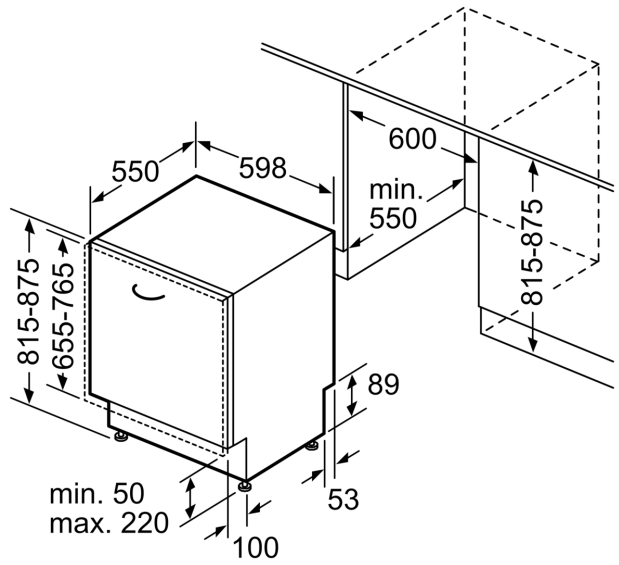

Energieeffizienzklasse: B
 Energieverbrauch des Eco 50°C Programm pro 100 Betriebszyklen:
 65 kWh
 Höchste Anzahl von Maßgedecken (EU 2017/1369): 14
 Wasserverbrauch in Litern im eco-Programm pro Betriebszyklus (EU
 2017/1369): 9.0 l
 Programmdauer (EU 2017/1369): 3:35 h
 Geräuschwert: 42 dB(A) re 1 pW
 Luftschallemissionsklasse: B
 Bauform: Einbau
 Höhe der Arbeitsplatte: 0 mm
 Abmessungen des Gerätes: 815 x 598 x 550 mm
 Min. Nischenmaße für Installation (H x B x T): .815-875 x 600 x 550
 mm
 Tiefe bei geöffneter Tür (90°): 1150 mm
 Höhenverstellbare Füße: Ja - alle von vorne
 Höhenverstellung max.: 60 mm
 Verstellbarer Sockel: Horizontal und Vertikal
 Nettogewicht: 39.1 kg
 Bruttogewicht: 41.0 kg
 Anschlusswert: 2400 W
 Absicherung: 10 A
 Spannung: 220-240 V
 Frequenz: 50; 60 Hz
 Länge Anschlusskabel: 175.0 cm
 Steckerart: Schuko-/Gardy mit Erdung
 Länge Zulaufschlauch: 165 cm
 Länge Ablaufschlauch: 190 cm
 EAN-Nummer: 4242003938744
 Gerätetyp: Vollintegriert

Zubehör

- Gerätemaße (H x B x T): 81.5 cm x 59.8 cm x 55.0 cm

¹ auf einer Energieeffizienzklassen-Skala von A bis G

²Energieverbrauch kWh/100 Betriebszyklen (im Programm Eco 50 °C)

³ Wasserverbrauch in Liter pro Betriebszyklus (im Programm Eco 50 °C)

Maße in mm

⚡ Steckdose
() Werte mit Verlängerungssatz

Maße in mm