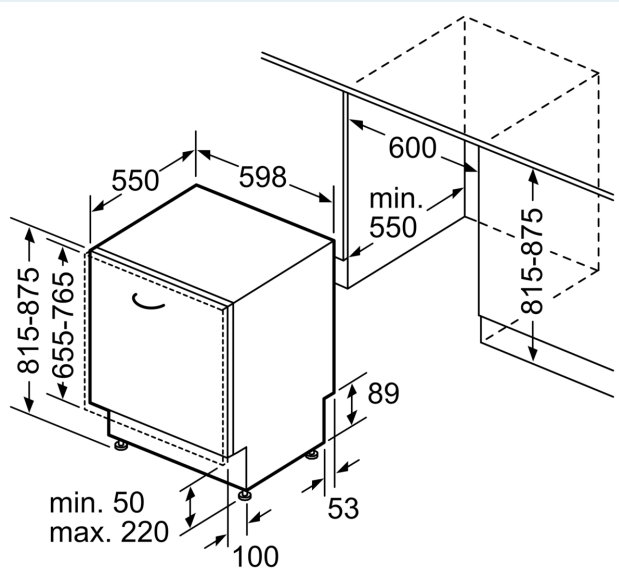

Energieeffizienzklasse: C
 Energieverbrauch des Eco 50°C Programm pro 100 Betriebszyklen:
 75 kWh
 Höchste Anzahl von Maßgedecken (EU 2017/1369): 14
 Wasserverbrauch in Litern im eco-Programm pro Betriebszyklus (EU
 2017/1369): 9.5 l
 Programmdauer (EU 2017/1369): 3:55 h
 Geräuschwert: 42 dB(A) re 1pW
 Geräusch-Effizienzklasse: B
 Bauform: Einbau
 Höhe der Arbeitsplatte: 0 mm
 Abmessungen des Gerätes: 815 x 598 x 550 mm
 Min. Nischenmaße für Installation (H x B x T): .815-875 x 600 x 550
 mm
 Tiefe bei geöffneter Tür (90°): 1150 mm
 Höhenverstellbare Füße: Ja - alle von vorne
 Höhenverstellung max.: 60 mm
 Verstellbarer Sockel: Horizontal und Vertikal
 Nettogewicht: 47.1 kg
 Bruttogewicht: 49.0 kg
 Anschlusswert: 2400 W
 Absicherung: 10 A
 Spannung: 220-240 V
 Frequenz: 50; 60 Hz
 Reparaturindex: 0.0
 Länge Anschlusskabel: 175.0 cm
 Steckerart: Schuko-/Gardy mit Erdung
 Länge Zulaufschlauch: 165 cm
 Länge Ablaufschlauch: 190 cm
 EAN-Nummer: 4242003865330
 Gerätetyp: Vollintegriert

Technische Informationen und Zubehör

- aquaStop mit lebenslanger Garantie
- Inkl. Dampfschutz-Blech
- Gerätemaße (H x B x T): 81.5 cm x 59.8 cm x 55.0 cm

**iQ500, Vollintegrierter
Geschirrspüler, 60 cm,
varioScharnier für besondere
Einbausituationen
SN75ZX49CE**

Maße in mm

⚡ Steckdose
() Werte mit Verlängerungssatz

Maße in mm