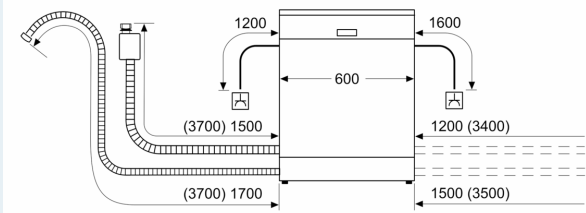

**iQ500, Vollintegrierter
Geschirrspüler, 60 cm,
varioScharnier für besondere
Einbausituationen
SN75ZX49CE**

Maße in mm

⚡ Steckdose
( ) Werte mit Verlängerungssatz