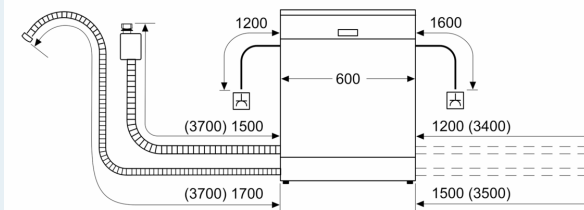

**Technische Informationen und Zubehör**

- aquaStop mit lebenslanger Garantie
- Inkl. Dampfschutz-Blech

**SIEMENS - Überschrift 7**

- Gerätemaße (H x B x T): 81.5 cm x 59.8 cm x 55.0 cm

**SIEMENS - Überschrift 8**

°C)

<sup>4</sup> Programmdauer im Programm Eco 50 °C

**iQ500, Vollintegrierter  
Geschirrspüler, 60 cm  
SN65ZX48CE**

Maßzeichnungen

Maße in mm

⚡ Steckdose  
( ) Werte mit Verlängerungssatz

Maße in mm