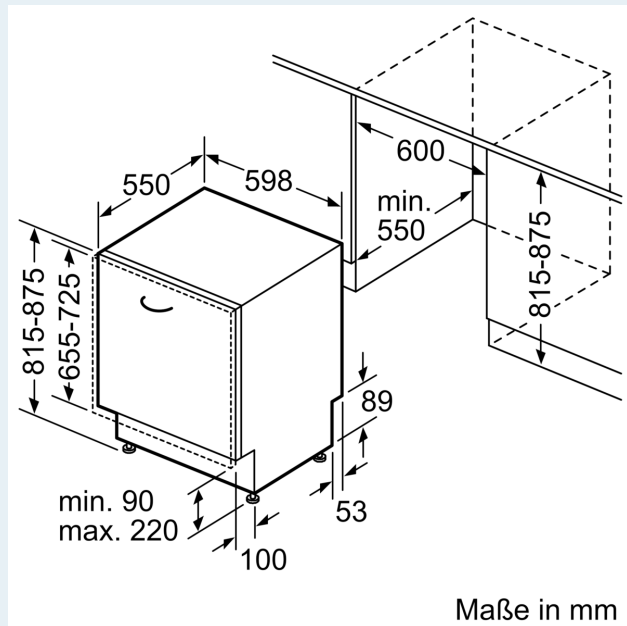

**Ausstattung**

**Technische Daten**

Energieeffizienzklasse: ..... C  
 Energieverbrauch des eco-Programms pro 100 Betriebszyklen: 75 kWh  
 Höchste Anzahl von Maßgedecken: ..... 14  
 Wasserverbrauch in Litern im eco-Programm pro Betriebszyklus: 9,5 l  
 Programmdauer: ..... 3:55 h  
 Luftschallemissionen: ..... 42 dB(A) re 1 pW  
 Luftschallemissionsklasse: ..... B  
 Bauform: ..... Einbau  
 Höhe der Arbeitsplatte: ..... 0 mm  
 Abmessungen des Gerätes: ..... 815 x 598 x 550 mm  
 Min. Nischenmaße für Installation (H x B x T): .815-875 x 600 x 550 mm  
 Tiefe bei geöffneter Tür (90°): ..... 1150 mm  
 Höhenverstellbare Füße: ..... Ja - alle von vorne  
 Höhenverstellung max.: ..... 60 mm  
 Verstellbarer Sockel: ..... Horizontal und Vertikal  
 Nettogewicht: ..... 47,2 kg  
 Bruttogewicht: ..... 49,0 kg  
 Anschlusswert: ..... 2400 W  
 Absicherung: ..... 10 A  
 Spannung: ..... 220-240 V  
 Frequenz: ..... 50; 60 Hz  
 Länge Anschlusskabel: ..... 175,0 cm  
 Steckerart: ..... Schuko-/Gardy.m.Erdung  
 Länge Zulaufschlauch: ..... 165 cm  
 Länge Ablaufschlauch: ..... 190 cm  
 EAN-Nummer: ..... 4242003865293  
 Gerätetyp: ..... Einbau / Vollintegrierbar

**Technische Informationen und Zubehör**

- aquaStop mit lebenslanger Garantie
- Inkl. Dampfschutz-Blech

**SIEMENS - Überschrift 7**

- Gerätemaße (H x B x T): 81.5 cm x 59.8 cm x 55.0 cm

**SIEMENS - Überschrift 8**

°C)

<sup>4</sup> Programmdauer im Programm Eco 50 °C

**iQ500, Vollintegrierter  
Geschirrspüler, 60 cm  
SN65ZX48CE**

Maßzeichnungen

Maße in mm

⚡ Steckdose  
( ) Werte mit Verlängerungssatz

Maße in mm