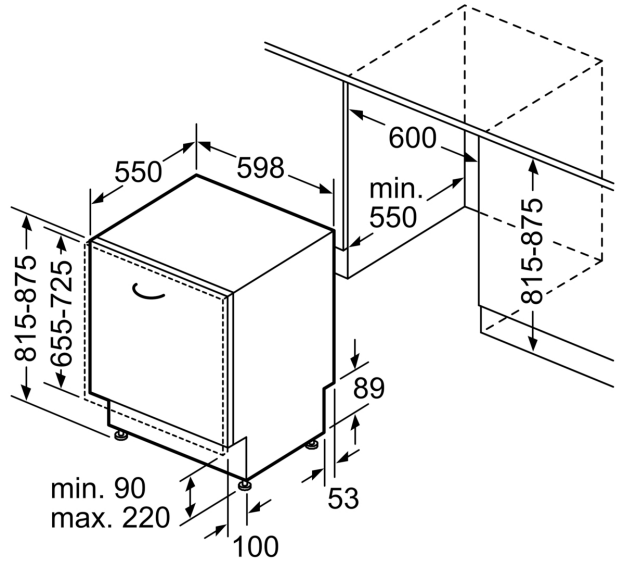

### SIEMENS - Überschrift 8

- Gerätemaße (H x B x T): 81.5 cm x 59.8 cm x 55.0 cm

<sup>1</sup> auf einer Energieeffizienzklassen-Skala von A bis G

<sup>2</sup>Energieverbrauch kWh/100 Betriebszyklen (im Programm Eco 50 °C)

Maße in mm