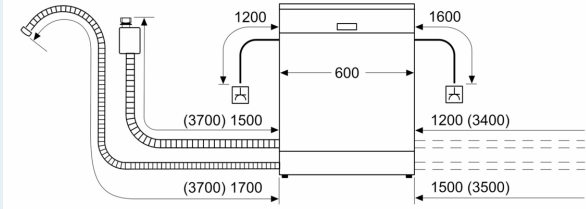

### SIEMENS - Überschrift 8

- Gerätemaße (H x B x T): 81.5 cm x 59.8 cm x 55.0 cm

<sup>1</sup> auf einer Energieeffizienzklassen-Skala von A bis G

<sup>2</sup>Energieverbrauch kWh/100 Betriebszyklen (im Programm Eco 50 °C)

<sup>3</sup> Wasserverbrauch in Liter pro Betriebszyklus (im Programm Eco 50

°C)

<sup>4</sup> Programmdauer im Programm Eco 50 °C

iQ500, Vollintegrierter  
Geschirrspüler, 60 cm  
SN65YX00AE

Maße in mm

⚡ Steckdose  
( ) Werte mit Verlängerungssatz