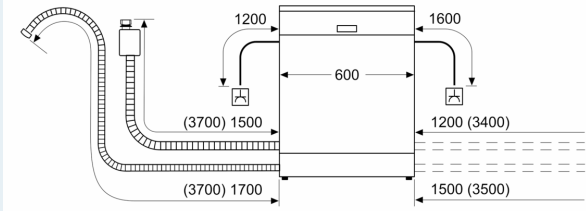

**iQ300, Vollintegrierter
Geschirrspüler, 60 cm
SN63HX60CE**

Maßzeichnungen

Maße in mm

⚡ Steckdose
( ) Werte mit Verlängerungssatz