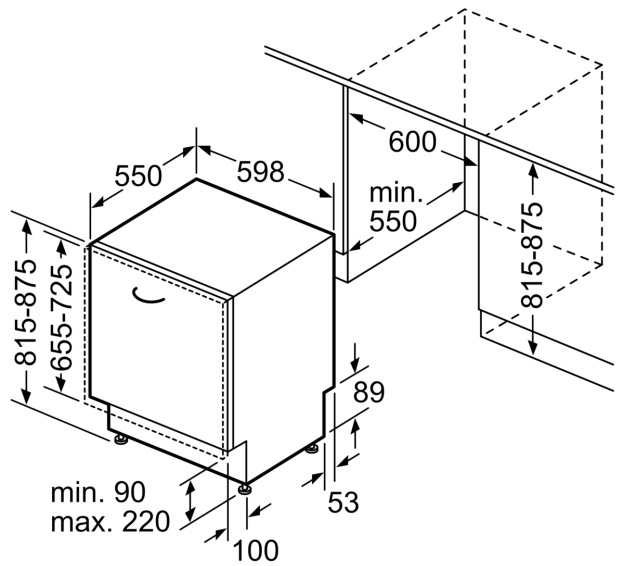

Ausstattung

Technische Daten

Energieeffizienzklasse:	D
Energieverbrauch des eco-Programms pro 100 Betriebszyklen: 85 kWh	
Höchste Anzahl von Maßgedecken:	14
Wasserverbrauch in Litern im eco-Programm pro Betriebszyklus: 9.5 l	
Programmdauer:	4:55 h
Luftschallemissionen:	44 dB(A) re 1 pW
Luftschallemissionsklasse:	B
Bauform:	Einbau
Höhe der Arbeitsplatte:	0 mm
Abmessungen des Gerätes:	815 x 598 x 550 mm
Min. Nischenmaße für Installation (H x B x T):	.815-875 x 600 x 550 mm
Tiefe bei geöffneter Tür (90°):	1150 mm
Höhenverstellbare Füße:	Ja - alle von vorne
Höhenverstellung max.:	60 mm
Verstellbarer Sockel:	Horizontal und Vertikal
Nettogewicht:	35.6 kg
Bruttogewicht:	37.5 kg
Anschlusswert:	2400 W
Absicherung:	10 A
Spannung:	220-240 V
Frequenz:	50; 60 Hz
Reparaturindex:	9.1
Länge Anschlusskabel:	175.0 cm
Steckerart:	Schuko-/Gardy.m.Erdung
Länge Zulaufschlauch:	165 cm
Länge Ablaufschlauch:	190 cm
EAN-Nummer:	4242003862223
Gerätetyp:	Einbau / Vollintegrierbar

- aquaStop mit lebenslanger Garantie
- Glasschon-System
- Inkl. Dampfschutz-Blech
- Gerätemaße (H x B x T): 81.5 cm x 59.8 cm x 55.0 cm

**iQ300, Vollintegrierter
Geschirrspüler, 60 cm
SN63HX60CE**

Maßzeichnungen

Maße in mm

⚡ Steckdose
() Werte mit Verlängerungssatz

Maße in mm