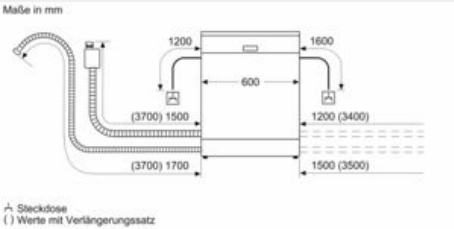

iQ300, Vollintegrierter Geschirrspüler,
60 cm
SN63HX36TE

Maßzeichnungen