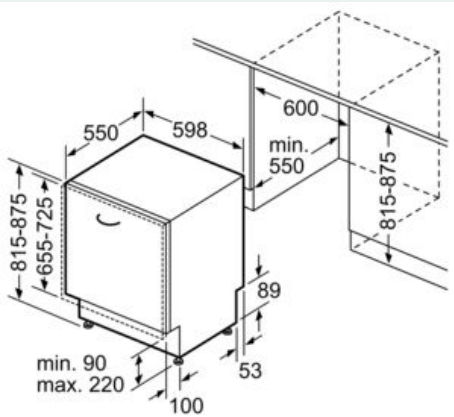

iQ300, Vollintegrierter Geschirrspüler,
60 cm
SN63HX36TE

Maßzeichnungen

Maße in mm