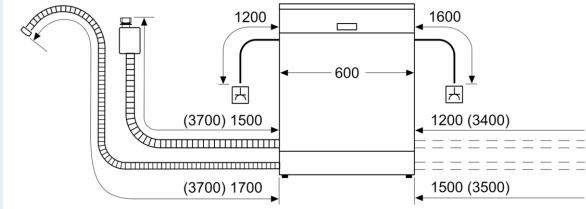

Energieeffizienzklasse:D
 Energieverbrauch des Eco 50°C Programm pro 100 Betriebszyklen:
 84 kWh
 Höchste Anzahl von Maßgedecken (EU 2017/1369):13
 Wasserverbrauch in Litern im eco-Programm pro Betriebszyklus (EU
 2017/1369): 9.0 l
 Programmdauer (EU 2017/1369): 4:30 h
 Geräuschwert: 46 dB(A) re 1pW
 Luftschallemissionsklasse:C
 Bauform:Einbau
 Höhe der Arbeitsplatte: 0 mm
 Abmessungen des Gerätes: 815 x 598 x 550 mm
 Min. Nischenmaße für Installation (H x B x T): .815-875 x 600 x 550
 mm
 Tiefe bei geöffneter Tür (90°): 1150 mm
 Höhenverstellbare Füße:Ja - alle von vorne
 Höhenverstellung max.: 60 mm
 Verstellbarer Sockel: Horizontal und Vertikal
 Nettogewicht: 33.2 kg
 Bruttogewicht: 35.3 kg
 Anschlusswert: 2400 W
 Absicherung: 10 A
 Spannung: 220-240 V
 Frequenz:50; 60 Hz
 Reparaturindex: 8.9
 Länge Anschlusskabel: 175.0 cm
 Steckerart: Schuko-/Gardy mit Erdung
 Länge Zulaufschlauch: 165 cm
 Länge Ablaufschlauch: 190 cm
 EAN-Nummer: 4242003948897
 Gerätetyp: Vollintegriert

Technische Informationen und Zubehör

- aquaStop®: eine Siemens Hausgeräte Garantie bei Wasserschäden – ein Geräteleben lang*
- Glasschon-System

- Inkl. Dampfschutz für die Arbeitsplatte

Zubehör

- Gerätemaße (H x B x T): 81.5 cm x 59.8 cm x 55.0 cm

* Garantiebedingungen finden Sie unter <https://www.siemens-home.bsh-group.com/de/kundendienst/garantie>

iQ300, Vollintegrierter
Geschirrspüler, 60 cm
SN63HX10TE

Maße in mm

⚡ Steckdose
() Werte mit Verlängerungssatz