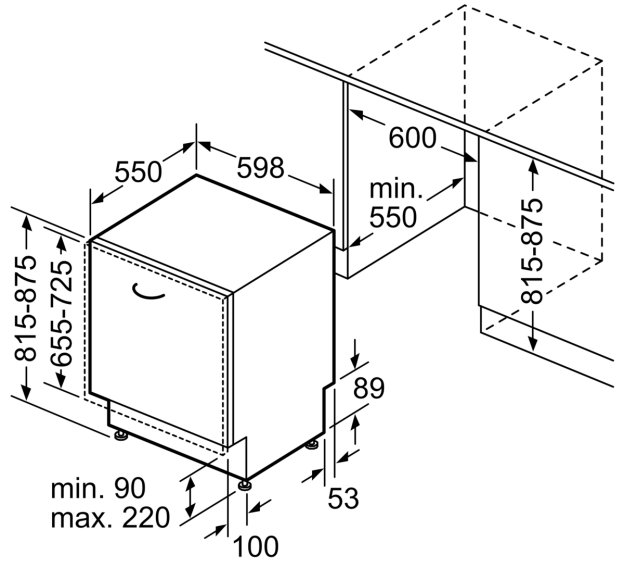

Energieeffizienzklasse:D
 Energieverbrauch des Eco 50°C Programm pro 100 Betriebszyklen:
 84 kWh
 Höchste Anzahl von Maßgedecken (EU 2017/1369):13
 Wasserverbrauch in Litern im eco-Programm pro Betriebszyklus (EU
 2017/1369): 9.0 l
 Programmdauer (EU 2017/1369): 4:30 h
 Geräuschwert: 46 dB(A) re 1pW
 Luftschallemissionsklasse:C
 Bauform:Einbau
 Höhe der Arbeitsplatte: 0 mm
 Abmessungen des Gerätes: 815 x 598 x 550 mm
 Min. Nischenmaße für Installation (H x B x T): .815-875 x 600 x 550
 mm
 Tiefe bei geöffneter Tür (90°): 1150 mm
 Höhenverstellbare Füße:Ja - alle von vorne
 Höhenverstellung max.: 60 mm
 Verstellbarer Sockel: Horizontal und Vertikal
 Nettogewicht: 33.2 kg
 Bruttogewicht: 35.3 kg
 Anschlusswert: 2400 W
 Absicherung: 10 A
 Spannung: 220-240 V
 Frequenz:50; 60 Hz
 Reparaturindex: 8.9
 Länge Anschlusskabel: 175.0 cm
 Steckerart: Schuko-/Gardy mit Erdung
 Länge Zulaufschlauch: 165 cm
 Länge Ablaufschlauch: 190 cm
 EAN-Nummer: 4242003948897
 Gerätetyp: Vollintegriert

Technische Informationen und Zubehör

- aquaStop®: eine Siemens Hausgeräte Garantie bei Wasserschäden – ein Geräteleben lang*
- Glasschon-System

- Inkl. Dampfschutz für die Arbeitsplatte

Zubehör

- Gerätemaße (H x B x T): 81.5 cm x 59.8 cm x 55.0 cm

Maße in mm