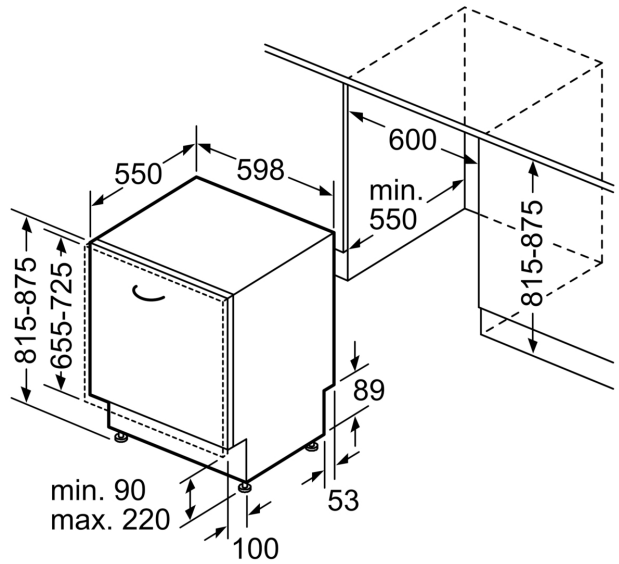

Energieeffizienzklasse: C
 Energieverbrauch des Eco 50°C Programm pro 100 Betriebszyklen: 74 kWh
 Höchste Anzahl von Maßgedecken (EU 2017/1369): 13
 Wasserverbrauch in Litern im eco-Programm pro Betriebszyklus (EU 2017/1369): 9.5 l
 Programmdauer (EU 2017/1369): 4:55 h
 Geräuschwert: 44 dB(A) re 1pW
 Geräusch-Effizienzklasse: B
 Bauform: Einbau
 Höhe der Arbeitsplatte: 0 mm
 Abmessungen des Gerätes: 815 x 598 x 550 mm
 Nischenmaße für Installation (H x B x T): .. 815-875 x 600 x 550 mm
 Tiefe bei geöffneter Tür (90°): 1150 mm
 Höhenverstellbare Füße: Ja - alle von vorne
 Höhenverstellung max.: 60 mm
 Verstellbarer Sockel: Horizontal und Vertikal
 Nettogewicht: 35.0 kg
 Bruttogewicht: 37.1 kg
 Anschlusswert: 2400 W
 Absicherung: 10 A
 Spannung: 220-240 V
 Frequenz: 50; 60 Hz
 Länge Anschlusskabel: 175.0 cm
 Steckerart: Schuko-/Gardy mit Erdung
 Länge Zulaufschlauch: 165 cm
 Länge Ablaufschlauch: 190 cm
 EAN-Nummer: 4242003942765
 Gerätetyp: Vollintegriert

Technische Informationen und Zubehör

- aquaStop mit lebenslanger Garantie
- Glasschon-System
- Inkl. Dampfschutz-Blech

SIEMENS - Überschrift 7

- Gerätemaße (H x B x T): 81.5 cm x 59.8 cm x 55.0 cm

¹ auf einer Energieeffizienzklassen-Skala von A bis G

Maße in mm

⚡ Steckdose
() Werte mit Verlängerungssatz

Maße in mm