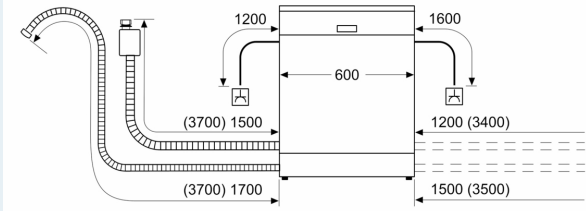

iQ300, Vollintegrierter
Geschirrspüler, 60 cm
SN63EX14VE

Maße in mm

⚡ Steckdose
( ) Werte mit Verlängerungssatz