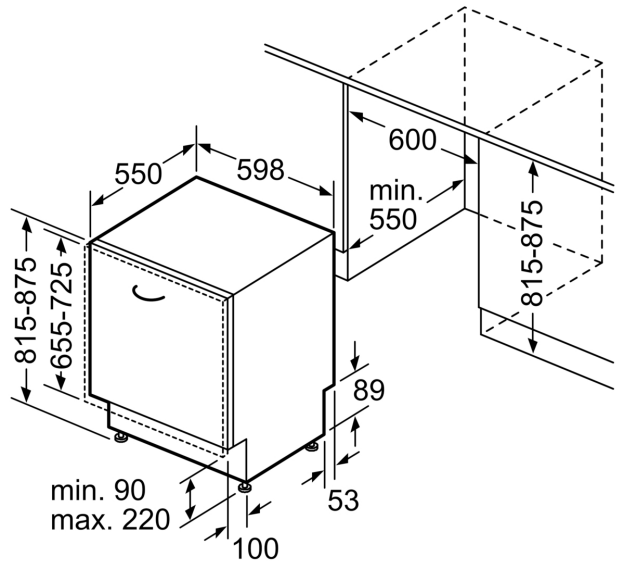

Energieeffizienzklasse: B
 Energieverbrauch des Eco 50°C Programm pro 100 Betriebszyklen: 65 kWh
 Höchste Anzahl von Maßgedecken (EU 2017/1369): 14
 Wasserverbrauch in Litern im eco-Programm pro Betriebszyklus (EU 2017/1369): 9.0 l
 Programmdauer (EU 2017/1369): 3:55 h
 Geräuschwert: 44 dB(A) re 1pW
 Geräusch-Effizienzklasse: B
 Bauform: Einbau
 Höhe der Arbeitsplatte: 0 mm
 Abmessungen des Gerätes: 815 x 598 x 550 mm
 Nischenmaße für Installation (H x B x T): .. 815-875 x 600 x 550 mm
 Tiefe bei geöffneter Tür (90°): 1150 mm
 Höhenverstellbare Füße: Ja - alle von vorne
 Höhenverstellung max.: 60 mm
 Verstellbarer Sockel: Horizontal und Vertikal
 Nettogewicht: 34.4 kg
 Bruttogewicht: 36.5 kg
 Anschlusswert: 2400 W
 Absicherung: 10 A
 Spannung: 220-240 V
 Frequenz: 50; 60 Hz
 Reparaturindex: 9.3
 Länge Anschlusskabel: 175.0 cm
 Steckerart: Schuko-/Gardy mit Erdung
 Länge Zulaufschlauch: 165 cm
 Länge Ablaufschlauch: 190 cm
 EAN-Nummer: 4242003961339
 Gerätetyp: Vollintegriert

Technische Informationen und Zubehör

- aquaStop®: eine Siemens Hausgeräte Garantie bei Wasserschäden – ein Geräteleben lang*
- Glasschon-System
- Inkl. Dampfschutz für die Arbeitsplatte

Maße

- Gerätemaße (H x B x T): 81.5 cm x 59.8 cm x 55.0 cm

Maße in mm