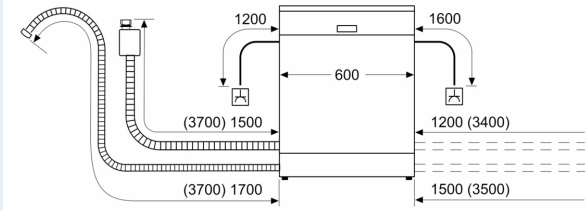

iQ300, Vollintegrierter
Geschirrspüler, 60 cm
SN63EX06VE

Maße in mm

⚡ Steckdose
( ) Werte mit Verlängerungssatz