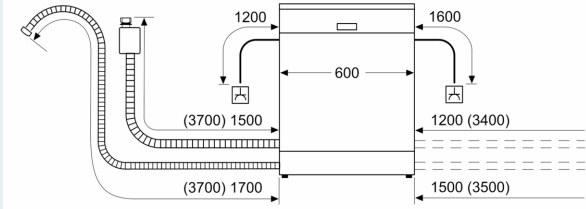

iQ300, Vollintegrierter
Geschirrspüler, 60 cm
SN63EX02CE

Maße in mm

⚡ Steckdose
( ) Werte mit Verlängerungssatz