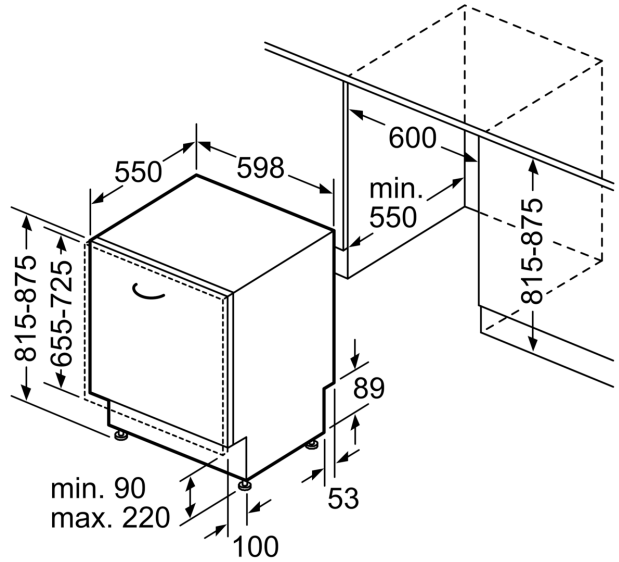

Energieeffizienzklasse:	B
Energieverbrauch des Eco 50°C Programm pro 100 Betriebszyklen: 65 kWh	
Höchste Anzahl von Maßgedecken (EU 2017/1369):	14
Wasserverbrauch in Litern im eco-Programm pro Betriebszyklus (EU 2017/1369):	9.0 l
Programmdauer (EU 2017/1369):	3:35 h
Geräuschwert:	42 dB(A) re 1pW
Luftschallemissionsklasse:	B
Bauform:	Einbau
Höhe der Arbeitsplatte:	0 mm
Abmessungen des Gerätes:	815 x 598 x 550 mm
Min. Nischenmaße für Installation (H x B x T):	815-875 x 600 x 550 mm
Tiefe bei geöffneter Tür (90°):	1150 mm
Höhenverstellbare Füße:	Ja - alle von vorne
Höhenverstellung max.:	60 mm
Verstellbarer Sockel:	Horizontal und Vertikal
Nettogewicht:	35.4 kg
Bruttogewicht:	37.5 kg
Anschlusswert:	2400 W
Absicherung:	10 A
Spannung:	220-240 V
Frequenz:	50; 60 Hz
Reparaturindex:	9.2
Länge Anschlusskabel:	175.0 cm
Steckerart:	Schuko-/Gardy mit Erdung
Länge Zulaufschlauch:	165 cm
Länge Ablaufschlauch:	190 cm
EAN-Nummer:	4242003941898
Gerätetyp:	Vollintegriert

Zubehör

- Gerätemaße (H x B x T): 81.5 cm x 59.8 cm x 55.0 cm

¹ auf einer Energieeffizienzklassen-Skala von A bis G

²Energieverbrauch kWh/100 Betriebszyklen (im Programm Eco 50 °C)

³ Wasserverbrauch in Liter pro Betriebszyklus (im Programm Eco 50 °C)

⚡ Steckdose
() Werte mit Verlängerungssatz

Maße in mm