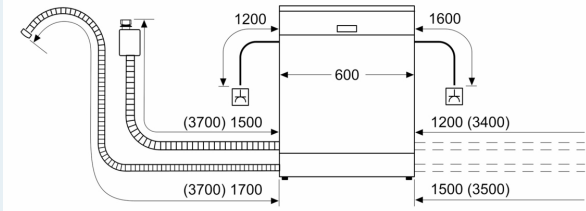

### Maße

- Gerätemaße (H x B x T): 81.5 cm x 59.8 cm x 55.0 cm

<sup>1</sup> auf einer Energieeffizienzklassen-Skala von A bis G

<sup>2</sup>Energieverbrauch kWh/100 Betriebszyklen (im Programm Eco 50 °C)

iQ100, Vollintegrierter  
Geschirrspüler, 60 cm  
SN61IX13TE

Maße in mm

⚡ Steckdose  
( ) Werte mit Verlängerungssatz

Maße in mm