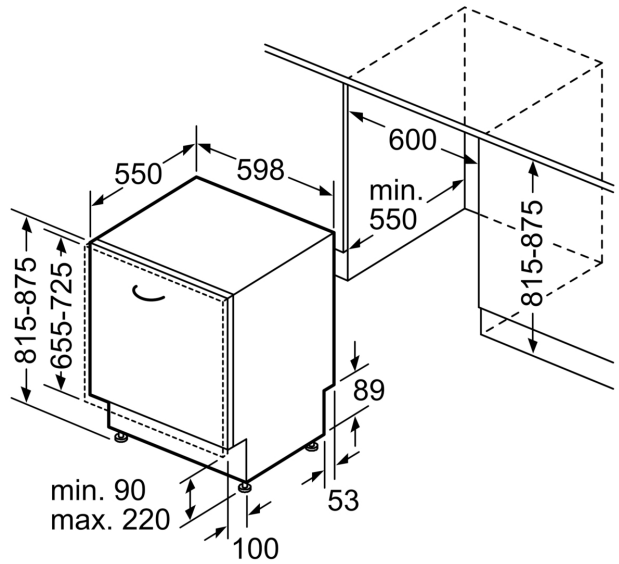

### Maße

- Gerätemaße (H x B x T): 81.5 cm x 59.8 cm x 55.0 cm

<sup>1</sup> auf einer Energieeffizienzklassen-Skala von A bis G

<sup>2</sup>Energieverbrauch kWh/100 Betriebszyklen (im Programm Eco 50 °C)

iQ100, Vollintegrierter  
Geschirrspüler, 60 cm  
SN61IX13TE

Maße in mm

⚡ Steckdose  
( ) Werte mit Verlängerungssatz

Maße in mm