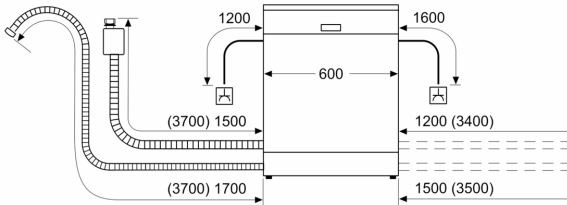

iQ500, Teilintegrierter
Geschirrspüler, 60 cm,
Gebürsteter Stahl
SN55ZS49CE

Maße in mm

⌘ Steckdose
( ) Werte mit Verlängerungssatz