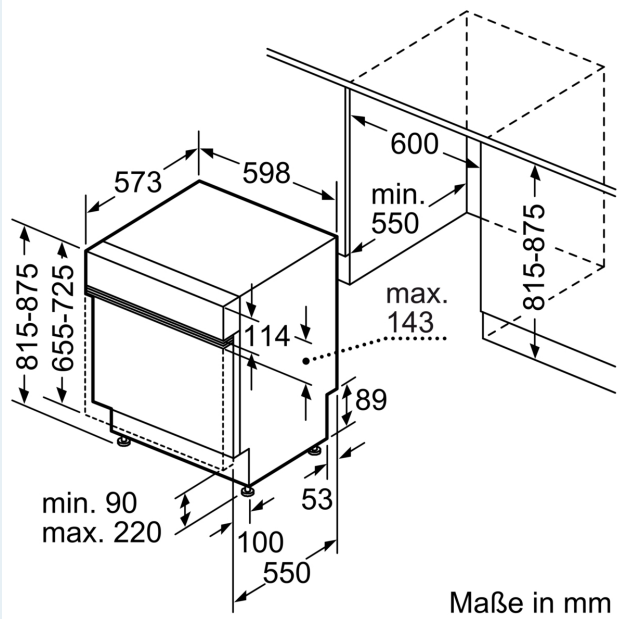

Energieeffizienzklasse: .....	C
Energieverbrauch des Eco 50°C Programm pro 100 Betriebszyklen: 75 kWh	
Höchste Anzahl von Maßgedecken (EU 2017/1369): .....	14
Wasserverbrauch in Litern im eco-Programm pro Betriebszyklus (EU 2017/1369): .....	9.5 l
Programmdauer (EU 2017/1369): .....	3:55 h
Geräuschwert: .....	42 dB(A) re 1pW
Geräusch-Effizienzklasse: .....	B
Bauform: .....	Einbau
Höhe der Arbeitsplatte: .....	0 mm
Abmessungen des Gerätes: .....	815 x 598 x 573 mm
Nischenmaße für Installation (H x B x T): ..	815-875 x 600 x 550 mm
Tiefe bei geöffneter Tür (90°): .....	1150 mm
Höhenverstellbare Füße: .....	Ja - alle von vorne
Höhenverstellung max.: .....	60 mm
Verstellbarer Sockel: .....	Horizontal und Vertikal
Nettogewicht: .....	47.6 kg
Bruttogewicht: .....	49.5 kg
Anschlusswert: .....	2400 W
Absicherung: .....	10 A
Spannung: .....	220-240 V
Frequenz: .....	50; 60 Hz
Reparaturindex: .....	0.0
Länge Anschlusskabel: .....	175.0 cm
Steckerart: .....	Schuko-/Gardy mit Erdung
Länge Zulaufschlauch: .....	165 cm
Länge Ablaufschlauch: .....	190 cm
EAN-Nummer: .....	4242003863121
Gerätetyp: .....	Teilintegriert

### Technische Informationen und Zubehör

- aquaStop mit lebenslanger Garantie
- Tastensperre
- Inkl. Dampfschutz-Blech
- Gerätemaße (H x B x T): 81.5 cm x 59.8 cm x 57.3 cm

iQ500, Teilintegrierter  
Geschirrspüler, 60 cm,  
Gebürsteter Stahl  
SN55ZS49CE

Maße in mm

⌘ Steckdose  
( ) Werte mit Verlängerungssatz

Maße in mm